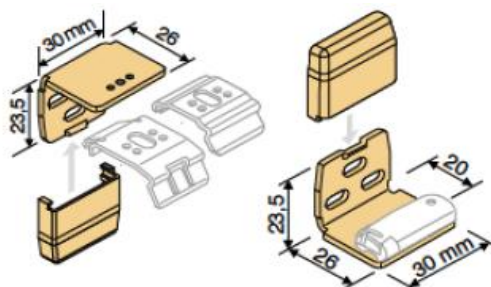

Größenbereich

min. Breite	15 cm
min. Höhe	30 cm
max. Breite	200 cm
max. Höhe	230 cm

Anlagenhöhe Pakethöhe

50 cm	ca. 6 cm
100 cm	ca. 7 cm
150 cm	ca. 9 cm
200 cm	ca. 12 cm
230 cm	ca. 15 cm

Befestigungsvarianten

Fensterflügelmontage

Klemmträger Smart (geklemmt = ohne bohren)

in Farbe weiß, grau, dunkelbraun oder schwarz

Klemmbereich 5-24mm

Wandwinkel 26mm mit Abdeckkappe

in Farbe weiß, grau, messing oder schwarz

Messanleitung

Montage im Glasfalz

(Standard oder Klemmträger Falzfix)

gerader Falz

Bestellhöhe = H

(H = Sichtbare Scheibenhöhe inkl. Abdichtgummi)

gerader Rahmen

Bestellbreite = B

(B = Sichtbare Scheibenbreite inkl. Abdichtgummi - 0,5 cm)

schräger Falz

schräger Rahmen

Bestellbreite = B

(B = Sichtbare Scheibenbreite inkl. Abdichtgummi)

Montage auf dem Fensterrahmen

(Klemmträger Smart und Wandwinkel 26mm)

Bestellbreite = B

(B = Sichtbare Scheibenbreite inkl. Abdichtgummi + ca. 4cm Überstand)
Empfehlung: Überstand pro Seite ca. 2cm = ca. 4cm Gesamt