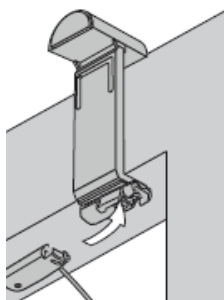

Größenbereich

min. Breite	15 cm
min. Höhe	30 cm
max. Breite	200 cm
max. Höhe	230 cm

Anlagenhöhe Pakethöhe

50 cm	ca. 6 cm
100 cm	ca. 7 cm
150 cm	ca. 9 cm
200 cm	ca. 12 cm
230 cm	ca. 15 cm

Befestigungsvarianten

Glasfalzmontage

Standard

in den Glasfalz geschraubt

Klemmträger Falzfix

(geklemmt = ohne bohren)

in Farbe weiß oder dunkelbraun

Klemmbereich 5-24mm

Abmessungen

Fensterflügelmontage

Klemmträger Smart (geklemmt = ohne bohren)

in Farbe weiß, grau, dunkelbraun oder schwarz

Klemmbereich 5-24mm

Wandwinkel 26mm mit Abdeckkappe

in Farbe weiß, grau, messing oder schwarz

Messanleitung

Montage im Glasfalz

(Standard oder Klemmträger Falzfix)

gerader Falz

Bestellhöhe = H

(H = Sichtbare Scheibenhöhe inkl. Abdichtgummi)

gerader Rahmen

Bestellbreite = B

(B = Sichtbare Scheibenbreite inkl. Abdichtgummi - 0,5 cm)