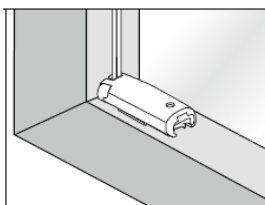

Wabenplissee für Fenster F1

Wabenplissees mit Zugschnur eignen sich hervorragend für die Montage an Wand, Decke und direkt auf dem Fensterflügel.

Zur Auswahl stehen viele verschiedene Farben, Lichtdurchlässigkeiten, Spezialnutzen wie Feuchtraumeignung, Sonnenschutzbeschichtung, Schwerentflammbar oder für Bildschirm-Arbeitsplätze geeignet.

Pendelsicherung gegen Aufpreis

- Maßanfertigung
- freihängende Anlage mit verstellbarem Unterprofil
- Bedienung Zugschnur mit Schnurbremse
- Bedienseite links oder rechts
- Schienenfarbe weiß, silber, messing, schwarzbraun oder eisenglimmer
- Kunststoffteile werden in weiß, grau oder schwarz farblich zugeordnet
- Pendelsicherung gegen Aufpreis möglich

Größenbereich

min. Breite	15 cm
min. Höhe	30 cm
max. Breite	200 cm
max. Höhe	230 cm

Anlagenhöhe Pakethöhe

50 cm	ca. 6 cm
100 cm	ca. 7 cm
150 cm	ca. 9 cm
200 cm	ca. 12 cm
230 cm	ca. 15 cm

Befestigungsvarianten

Glasfalzmontage

Standard

in den Glasfalz geschraubt

Klemmträger Falzfix

(geklemmt = ohne bohren)

in Farbe weiß oder dunkelbraun

Klemmbereich 5-24mm

Abmessungen