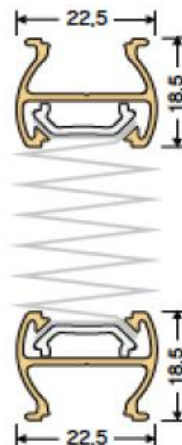

Größenbereich

min. Breite	15 cm
min. Höhe	30 cm
max. Breite	200 cm
max. Höhe	230 cm

Anlagenhöhe Pakethöhe

50 cm	ca. 6 cm
100 cm	ca. 7 cm
150 cm	ca. 9 cm
200 cm	ca. 12 cm
230 cm	ca. 15 cm

Befestigungsvarianten

Glasfalzmontage

Standard

in den Glasfalz geschraubt

Klemmträger Falzfix

(geklemmt = ohne bohren)

in Farbe weiß oder dunkelbraun

Klemmbereich 5-24mm

Abmessungen

Fensterflügelmontage

Klemmträger Smart (geklemmt = ohne bohren)

in Farbe weiß, grau, dunkelbraun oder schwarz

Klemmbereich 5-24mm

Wandwinkel 26mm mit Abdeckkappe

in Farbe weiß, grau, messing oder schwarz

Messanleitung

Montage im Glasfalz

(Standard oder Klemmträger Falzfix)

gerader Falz

Bestellhöhe = H

(H = Sichtbare Scheibenhöhe inkl. Abdichtgummi)

gerader Rahmen

Bestellbreite = B

(B = Sichtbare Scheibenbreite inkl. Abdichtgummi - 0,5 cm)