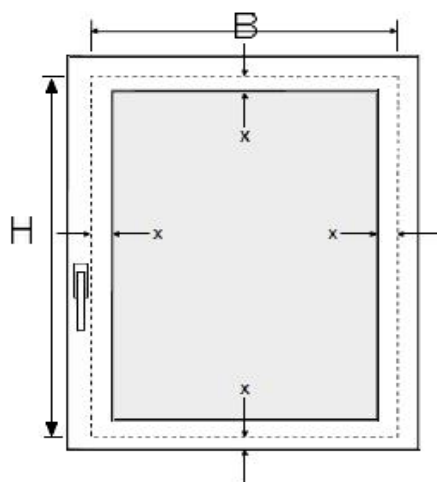

Montage auf dem Fensterrahmen mit X = gewünschter Überstand

(Wandwinkel 26mm)

Bestellbreite = B

(B = Sichtbare Scheibenbreite inkl. Abdichtgummi + X cm Überstand)

Wichtig! X muß mind. 2cm pro Seite betragen = mind. + 4cm

Bestellhöhe = H

(H = Sichtbare Scheibenbreite inkl. Abdichtgummi + X cm Überstand)

Wichtig! X muß mind. 2cm pro Seite betragen = mind. + 4cm