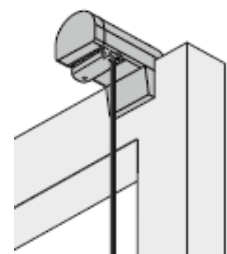

Wabenplissee für Fenster F1

Wabenplissees mit Zugschnur eignen sich hervorragend für die Montage an Wand, Decke und direkt auf dem Fensterflügel.

Zur Auswahl stehen viele verschiedene Farben, Lichtdurchlässigkeiten, Spezialnutzen wie Feuchtraumeignung, Sonnenschutzbeschichtung, Schwerentflammbar oder für Bildschirm-Arbeitsplätze geeignet.

Größenbereich

min. Breite	15 cm
min. Höhe	30 cm
max. Breite	200 cm
max. Höhe	230 cm

Anlagenhöhe Pakethöhe

50 cm	ca. 6 cm
100 cm	ca. 7 cm
150 cm	ca. 9 cm
200 cm	ca. 12 cm
230 cm	ca. 15 cm

Befestigungsvarianten

Glasfalzmontage

Standard

in den Glasfalz geschraubt

Klemmträger Falzfix

(geklemmt = ohne bohren)

in Farbe weiß oder dunkelbraun

Klemmbereich 5-24mm

Abmessungen

Fensterflügelmontage

Klemmträger Smart (geklemmt = ohne bohren)

in Farbe weiß, grau, dunkelbraun oder schwarz

Klemmbereich 5-24mm

Wandwinkel 26mm mit Abdeckkappe

in Farbe weiß, grau, messing oder schwarz

Messanleitung