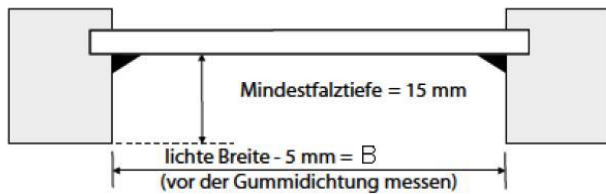

Größenbereich

min. Breite	15 cm
min. Höhe	30 cm
max. Breite	200 cm
max. Höhe	230 cm

Anlagenhöhe Pakethöhe

50 cm	ca. 6 cm
100 cm	ca. 7 cm
150 cm	ca. 9 cm
200 cm	ca. 12 cm
230 cm	ca. 15 cm

Befestigungsvarianten

Glasfalzmontage

Standard

in den Glasfalz geschraubt

Klemmträger Falzfix

(geklemmt = ohne bohren)

in Farbe weiß oder dunkelbraun

Klemmbereich 5-24mm

Abmessungen

Fensterflügelmontage

Klemmträger Smart (geklemmt = ohne bohren)

in Farbe weiß, grau, dunkelbraun oder schwarz

Klemmbereich 5-24mm

Wandwinkel 26mm mit Abdeckkappe

in Farbe weiß, grau, messing oder schwarz

Messanleitung

Montage im Glasfalz

(Standard oder Klemmträger Falzfix)

gerader Falz

Bestellhöhe = H

(H = Sichtbare Scheibenhöhe inkl. Abdichtgummi)

gerader Rahmen

Bestellbreite = B

(B = Sichtbare Scheibenbreite inkl. Abdichtgummi - 0,5 cm)