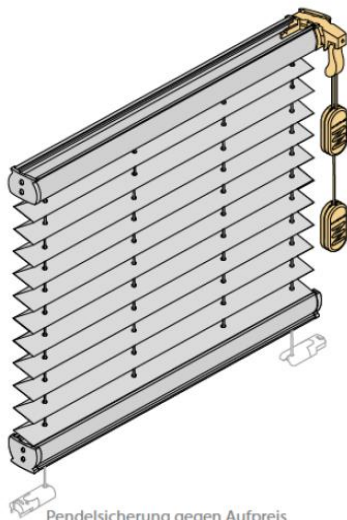

Wabenplissee für Fenster F1

Wabenplissees mit Zugschnur eignen sich hervorragend für die Montage an Wand, Decke und direkt auf dem Fensterflügel.

Zur Auswahl stehen viele verschiedene Farben, Lichtdurchlässigkeiten, Spezialnutzen wie Feuchtraumeignung, Sonnenschutzbeschichtung, Schwerentflammbar oder für Bildschirm-Arbeitsplätze geeignet.

Pendelsicherung gegen Aufpreis

- Maßanfertigung
- freihängende Anlage mit verstellbarem Unterprofil
- Bedienung Zugschnur mit Schnurbremse
- Bedienseite links oder rechts
- Schienenfarbe weiß, silber, messing, schwarzbraun oder eisenglimmer
- Kunststoffteile werden in weiß, grau oder schwarz farblich zugeordnet
- Pendelsicherung gegen Aufpreis möglich

Größenbereich

min. Breite	15 cm
min. Höhe	30 cm
max. Breite	200 cm
max. Höhe	230 cm

Anlagenhöhe Pakethöhe

50 cm	ca. 6 cm
100 cm	ca. 7 cm
150 cm	ca. 9 cm
200 cm	ca. 12 cm
230 cm	ca. 15 cm

Befestigungsvarianten

Glasfalzmontage

Standard

in den Glasfalz geschraubt

Klemmträger Falzfix

(geklemmt = ohne bohren)

in Farbe weiß oder dunkelbraun

Klemmbereich 5-24mm

Abmessungen