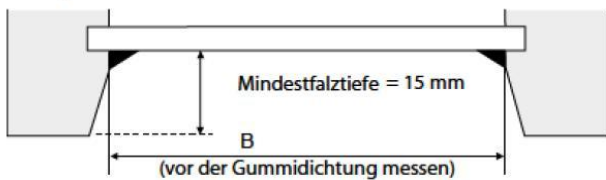

Größenbereich

min. Breite	15 cm
min. Höhe	30 cm
max. Breite	200 cm
max. Höhe	230 cm

Anlagenhöhe Pakethöhe

50 cm	ca. 6 cm
100 cm	ca. 7 cm
150 cm	ca. 9 cm
200 cm	ca. 12 cm
230 cm	ca. 15 cm

Befestigungsvarianten

Fensterflügelmontage

Klemmträger Smart (geklemmt = ohne bohren)

in Farbe weiß, grau, dunkelbraun oder schwarz

Klemmbereich 5-24mm

Wandwinkel 26mm mit Abdeckkappe

in Farbe weiß, grau, messing oder schwarz

Messanleitung

Montage im Glasfalz

(Standard oder Klemmträger Falzfix)

gerader Falz

Bestellhöhe = H

(H = Sichtbare Scheibenhöhe inkl. Abdichtgummi)

gerader Rahmen

Bestellbreite = B

(B = Sichtbare Scheibenbreite inkl. Abdichtgummi - 0,5 cm)

schräger Falz

schräger Rahmen

Bestellbreite = B

(B = Sichtbare Scheibenbreite inkl. Abdichtgummi)

Montage auf dem Fensterrahmen

(Klemmträger Smart und Wandwinkel 26mm)

Bestellbreite = B

(B = Sichtbare Scheibenbreite inkl. Abdichtgummi + ca. 4cm Überstand)
Empfehlung: Überstand pro Seite ca. 2cm = ca. 4cm Gesamt