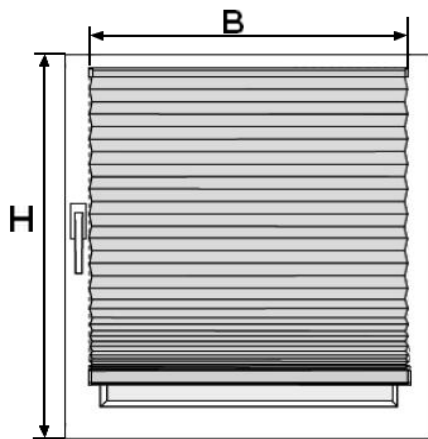

Montage im Glasfalz

(Standard oder Klemmträger Falzfix)

gerader Falz

Bestellhöhe = H

(H = Sichtbare Scheibenhöhe inkl. Abdichtgummi)

gerader Rahmen

Bestellbreite = B

(B = Sichtbare Scheibenbreite inkl. Abdichtgummi - 0,5 cm)

schräger Falz

schräger Rahmen

Bestellbreite = B

(B = Sichtbare Scheibenbreite inkl. Abdichtgummi)

Montage auf dem Fensterrahmen

(Klemmträger Smart und Wandwinkel 26mm)

Bestellbreite = B

(B = Sichtbare Scheibenbreite inkl. Abdichtgummi + ca. 4cm Überstand)
Empfehlung: Überstand pro Seite ca. 2cm = ca. 4cm Gesamt