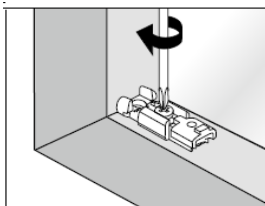

Größenbereich

min. Breite	15 cm
min. Höhe	30 cm
max. Breite	200 cm
max. Höhe	230 cm

Anlagenhöhe Pakethöhe

50 cm	ca. 6 cm
100 cm	ca. 7 cm
150 cm	ca. 9 cm
200 cm	ca. 12 cm
230 cm	ca. 15 cm

Befestigungsvarianten

Glasfalzmontage

Standard

in den Glasfalz geschraubt

Klemmträger Falzfix

(geklemmt = ohne bohren)

in Farbe weiß oder dunkelbraun

Klemmbereich 5-24mm

Abmessungen