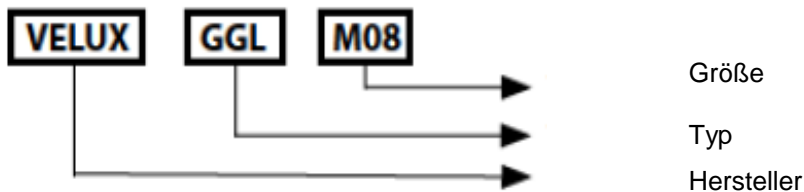

Beispiel

Wichtig!

Bitte geben Sie bei Ihrer Bestellung die **Bezeichnung vom Typenschild** an, **nicht** die Bezeichnungen und Nummern, die **im Aluminiumrahmen der Glasscheibe eingestanzt** sind.

Hier finden Sie die richtigen Angaben für Roto!