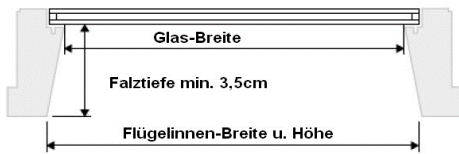

**Fakro:** FT, FTP W, FTP / PK, FK, FE, FL, 1

Zur Sicherheit geben wir für alle Dachfenstertypen die Flügelmaße bzw. Glasmaße des jeweiligen Fensters an. Diese Maße ermöglichen es Ihnen die Herstellerangaben zu überprüfen.

Unsere Dachfensterplissees werden entsprechen Ihrer Angaben millimetergenau für Ihr Dachfenster gefertigt. Es handelt sich nicht um Originalprodukte der o.g. Hersteller.

**Ungenormte Dachfenster**

Sollten Sie für Ihre Dachfenster keine Angaben finden oder die Herstellerangaben sind unvollständig ermitteln Sie bitte die entsprechenden Maße des zutreffenden Flügeltyps.

### Glas-Breite

Sichtbare Scheibe inkl. Abdichtgummi = **Glas-Breite**

### Bestellbreite = Flügelinnen-Breite

Fensterrahmen (innen) von rechts nach links gemessen