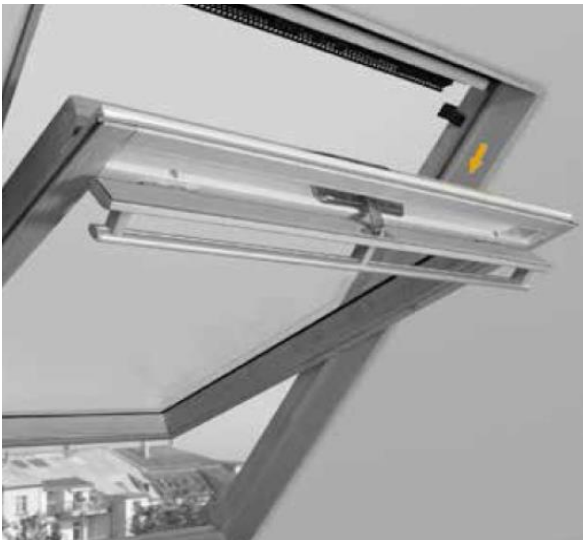

Genormte Dachfenster

Hier finden Sie die richtigen Angaben für Velux, Fakro und Roto!

- Fenster öffnen und nach innen klappen
- an der Oberseite des Fensterrahmens befindet sich das Typenschild
- hier die eingerahmte Bezeichnung entnehmen