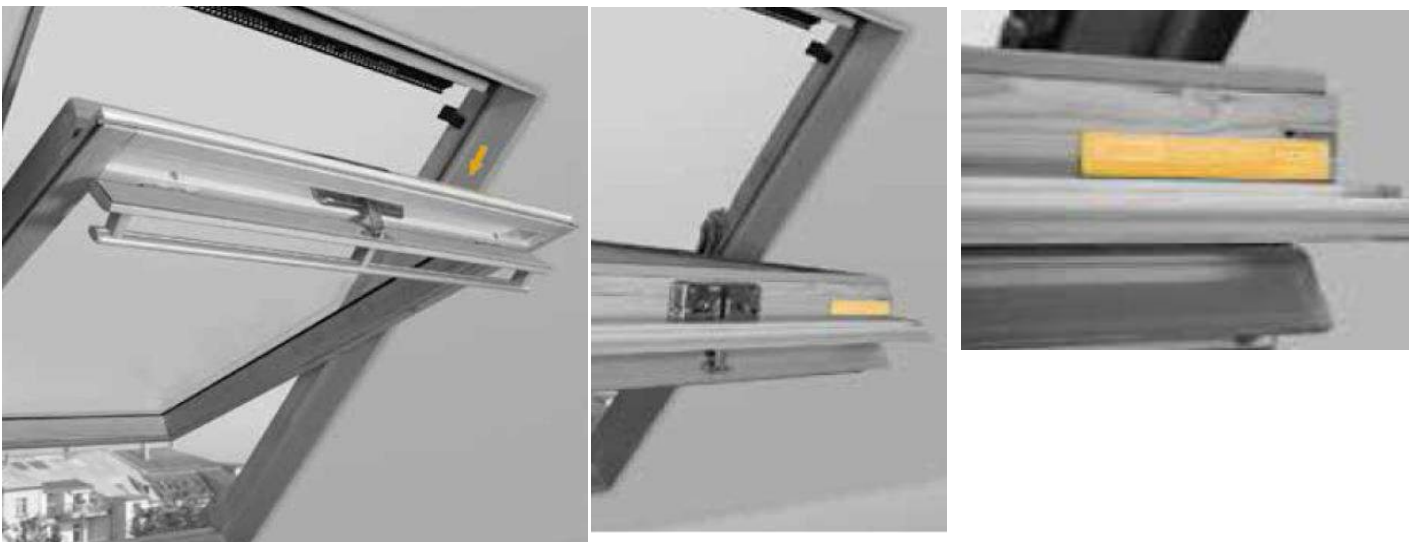

Genormte Dachfenster

Hier finden Sie die richtigen Angaben für Velux, Fakro und Roto!

- Fenster öffnen und nach innen klappen
- an der Oberseite des Fensterrahmens befindet sich das Typenschild
- hier die eingerahmte Bezeichnung entnehmen