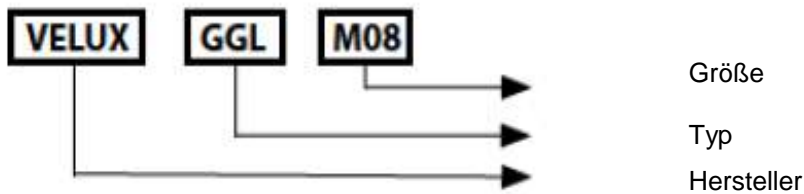

DF10

- Maßanfertigung
- verspannte Anlage mit verstellbarem Unterprofil / und Oberprofil
- Bedienmulde am Unterprofil / und Oberprofil

- Schienenfarbe weiß, silber, messing, schwarzbraun oder eisenglimmer
- Kunststoffteile werden in weiß, grau oder schwarz farblich zugeordnet

DF20

Größenbereich		Anlagenhöhe	Pakethöhe
min. Breite	15 cm	50 cm	ca. 10 cm
min. Höhe	20 cm	100 cm	ca. 11 cm
max. Breite	150 cm	150 cm	ca. 12 cm
max. Höhe	150 cm		

Dachfenster Plissees werden immer mit Schraubmontage befestigt.

- Fenster öffnen und nach innen klappen
- an der Oberseite des Fensterrahmens befindet sich das Typenschild
- hier die eingerahmte Bezeichnung entnehmen

Beispiel

Wichtig!

Bitte geben Sie bei Ihrer Bestellung die **Bezeichnung vom Typenschild** an, **nicht** die Bezeichnungen und Nummern, die **im Aluminiumrahmen der Glasscheibe eingestanzt** sind.