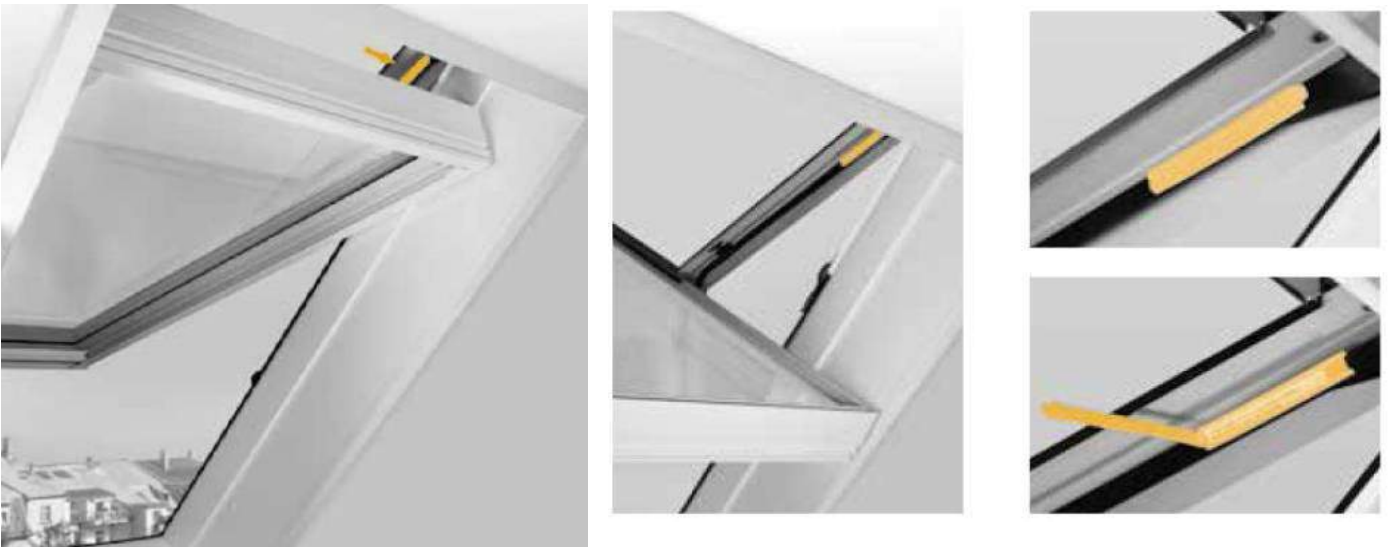

Wichtig!

Bitte geben Sie bei Ihrer Bestellung die **Bezeichnung vom Typenschild** an, **nicht** die Bezeichnungen und Nummern, die **im Aluminiumrahmen der Glasscheibe eingestanzt** sind.

Hier finden Sie die richtigen Angaben für Roto!