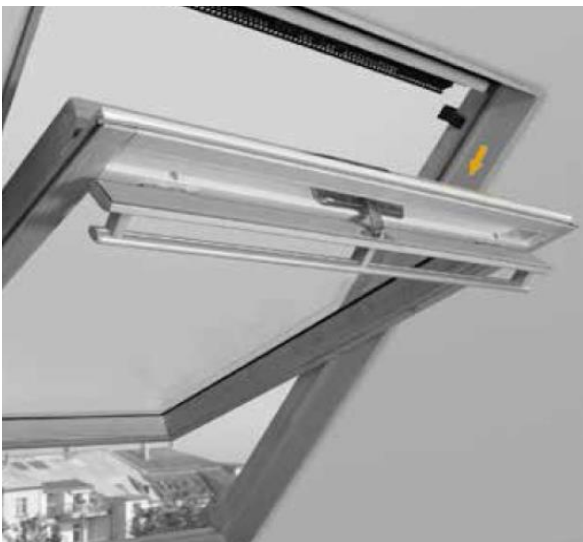

- Fenster öffnen und nach innen klappen
- an der Oberseite des Fensterrahmens befindet sich das Typenschild
- hier die eingerahmte Bezeichnung entnehmen