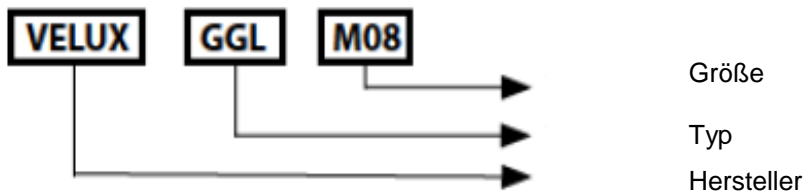

DF10

- Maßanfertigung
- verspannte Anlage mit verstellbarem Unterprofil / und Oberprofil
- Bediengriff am Unterprofil / und Oberprofil
- auf Wunsch zwei Bediengriffe pro Profil (Empfehlung ab Breite 120cm)
- Schienenfarbe weiß, silber, messing, schwarzbraun oder eisenglimmer
- Kunststoffteile werden in weiß, grau oder schwarz farblich zugeordnet

DF20

Größenbereich		Anlagenhöhe	Pakethöhe
min. Breite	14 cm	50 cm	ca. 6 cm
min. Höhe	20 cm	100 cm	ca. 7 cm
max. Breite	150 cm	150 cm	ca. 8 cm
max. Höhe	150 cm		

Dachfenster Plissees werden immer mit Schraubmontage befestigt.

- Fenster öffnen und nach innen klappen
- an der Oberseite des Fensterrahmens befindet sich das Typenschild
- hier die eingerahmte Bezeichnung entnehmen

Beispiel

Wichtig!

Bitte geben Sie bei Ihrer Bestellung die **Bezeichnung vom Typenschild** an, **nicht** die Bezeichnungen und Nummern, die **im Aluminiumrahmen der Glasscheibe eingestanzt** sind.