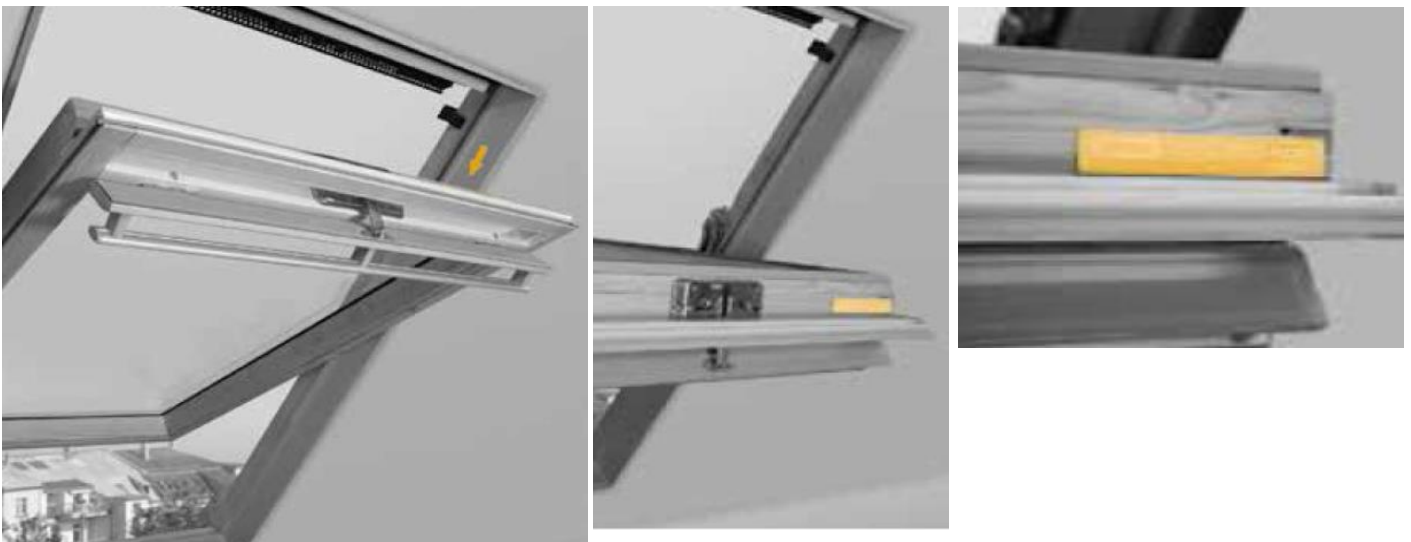

- Fenster öffnen und nach innen klappen
- an der Oberseite des Fensterrahmens befindet sich das Typenschild
- hier die eingerahmte Bezeichnung entnehmen