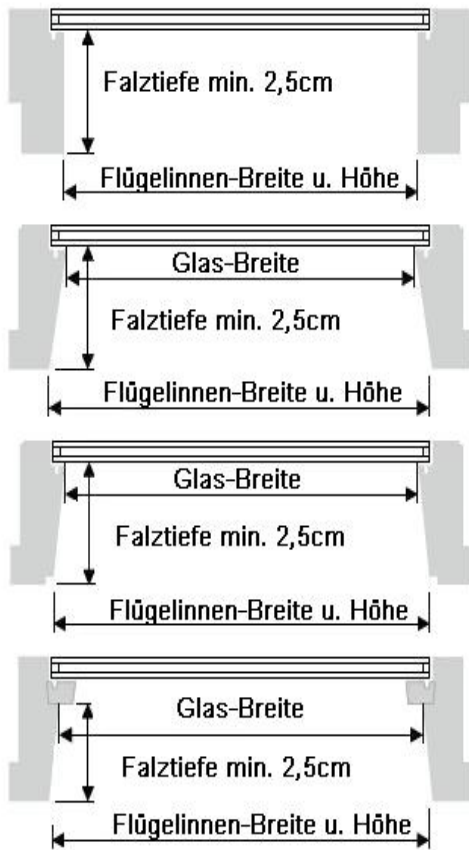

Hier finden Sie die richtigen Angaben für Roto!

- Fenster öffnen und so nach innen klappen, bis zu Putzstellung erreicht ist
- an der rechten Seite (am Beschlag) befinden sich hinter einer blauen oder roten Kunststoffkappe die erforderlichen Daten

Roto: 61 Holz, 62 Holz, 64 Kunststoff, 84 Kunststoff / Holz, SA Kunststoff / Holz, SR H, Tandem Kunststoff / Holz, DESIGNO R4 Kunststoff / Holz, R7 Kunststoff / Holz, R6 Kunststoff / Holz und R8 Kunststoff / Holz, 3, 310, 320, 410, 417, H 1, FA, H

Fakro: FT, FTP W, FTP / PK, FK, FE, FL, 1

Zur Sicherheit geben wir für alle Dachfenstertypen die Flügelmaße bzw. Glasmaße des jeweiligen Fensters an. Diese Maße ermöglichen es Ihnen die Herstellerangaben zu überprüfen.

Glas-Breite

Sichtbare Scheibe inkl. Abdichtgummi = **Glas-Breite**

Bestellbreite = Flügelinnen-Breite

Fensterrahmen (innen) von rechts nach links gemessen

Bestellhöhe = Flügelinnen-Höhe:

Fensterrahmen (innen) von oben nach unten gemessen