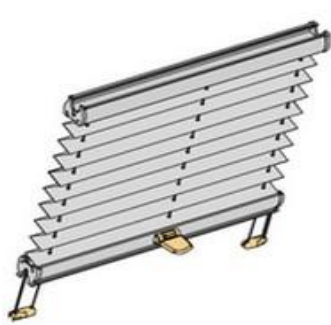

Dachfenster Plissees DF10 / DF20 genormt oder ungenormt

Sie können Ihre Dachfenster Plissees über zwei verschiedene Varianten bestellen einmal über die Ermittlung der Herstellerangaben und als zweites per Aufmaß Ihres Dachfensters.

DF10

- Maßanfertigung
- verspannte Anlage mit verstellbarem Unterprofil / und Oberprofil
- Bediengriff am Unterprofil / und Oberprofil
- auf Wunsch zwei Bediengriffe pro Profil (Empfehlung ab Breite 120cm)
- Schienenfarbe weiß, silber, messing, schwarzbraun oder eisenglimmer
- Kunststoffteile werden in weiß, grau oder schwarz farblich zugeordnet

DF20

Größenbereich		Anlagenhöhe	Pakethöhe
min. Breite	14 cm	50 cm	ca. 6 cm
min. Höhe	20 cm	100 cm	ca. 7 cm
max. Breite	150 cm	150 cm	ca. 8 cm
max. Höhe	150 cm		

Dachfenster Plissees werden immer mit Schraubmontage befestigt.