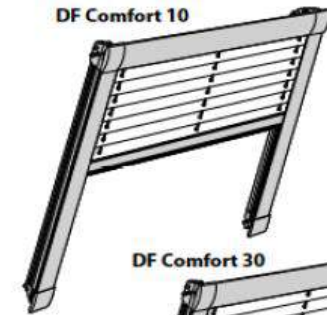

DF Comfort 10/30

Montage- und
Bedienanleitung
*Assembly and operating instructions
Notice de montage et mode d'emploi*

DF Comfort 10

DF Comfort 30