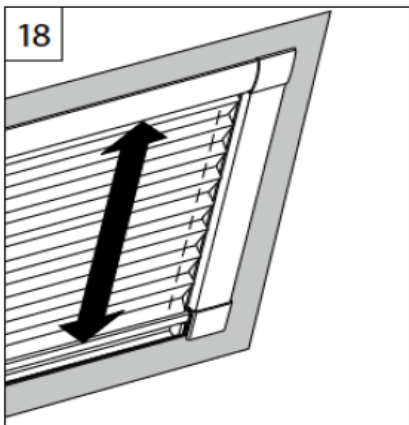

Hier endet unsere Montageanleitung für Dachfensterplissee Comfort DF10  
ausführliche Anlagenbeschreibungen finden Sie unter folgenden Links

Dachfenster Plissees nach Maß - genormt  
Dachfenster Plissees nach Maß - ungenormt  
Dachfenster Plissees nach Maß - Comfort genormt  
Dachfenster Plissees nach Maß - Comfort ungenormt