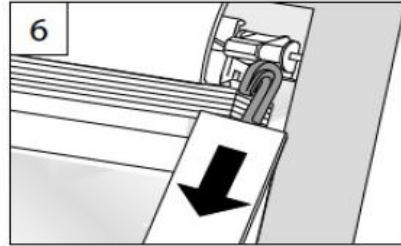

Montageanleitung Dachfensterplissee Comfort DF10
[vom Online-Rolloshop.de](http://vom-Online-Rolloshop.de)