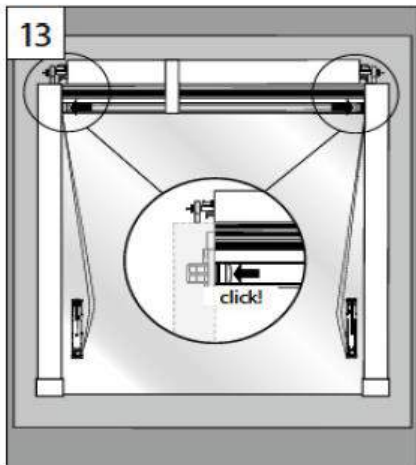

## B Demontage

*Dismantling - Démontage*

5

6

Hier endet unsere Montageanleitung für Dachfensterplissee Comfort DF10  
ausführliche Anlagenbeschreibungen finden Sie unter folgenden Links

Dachfenster Plissees nach Maß - genormt  
Dachfenster Plissees nach Maß - ungenormt  
Dachfenster Plissees nach Maß - Comfort genormt  
Dachfenster Plissees nach Maß - Comfort ungenormt