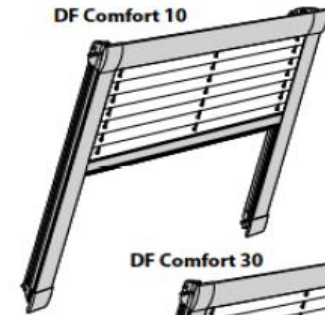

DF Comfort 10/30

Montage- und
Bedienanleitung
*Assembly and operating instructions
Notice de montage et mode d'emploi*

DF Comfort 10

DF Comfort 30