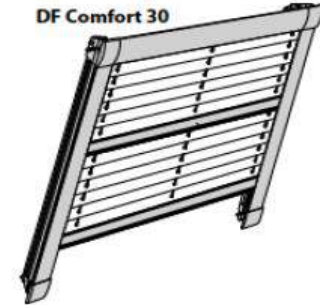

DF Comfort 30

7

10 / 2014
technische Änderungen bleiben
vorbehalten
*subject to technical change
sous réserve de modifications techniques*