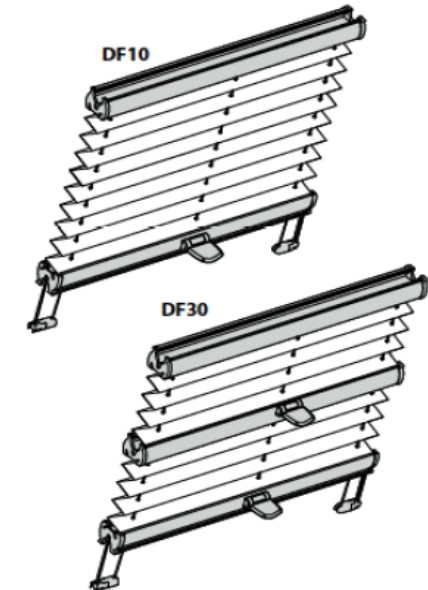

Montageanleitung für DachfensterPlissee nach Maß DF10
vom Online-Rolloshop.de

C Bedienung
Operation – Manipulation

7

 Plissees
Pleated blinds – Stores plissés

DF10, DF30

Montage- und
Bedienanleitung

Assembly and operating instructions
Notice de montage et mode d'emploi