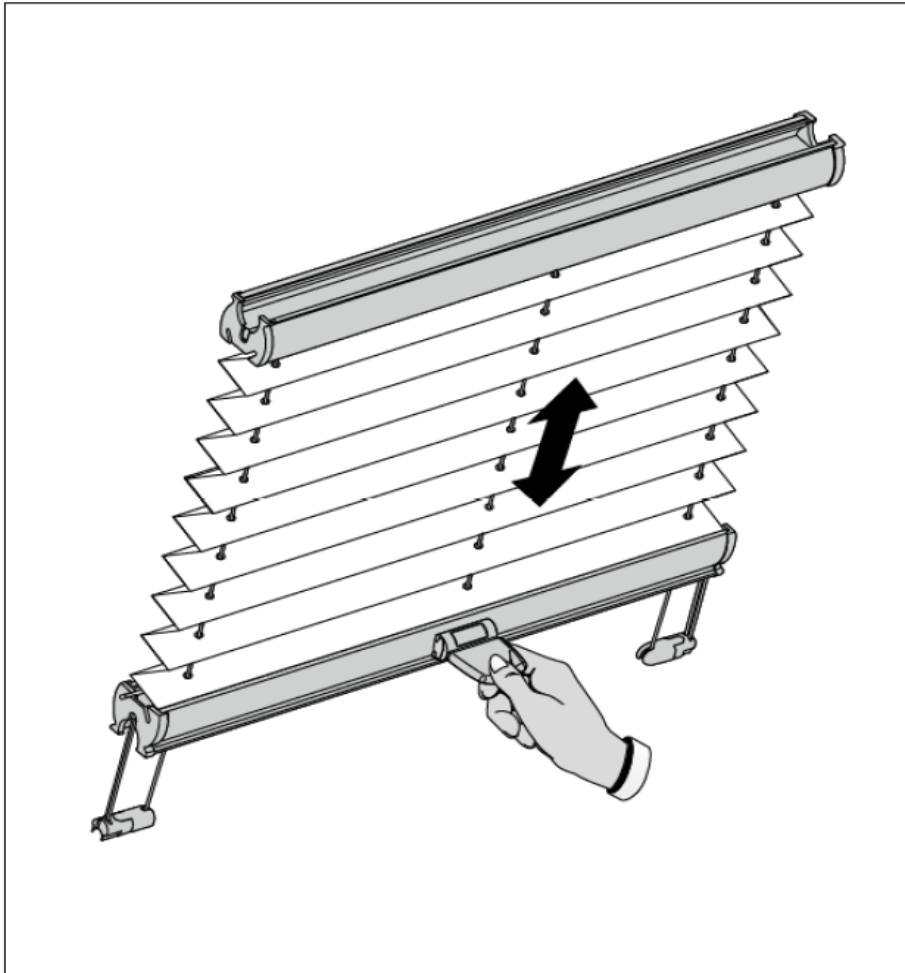

Montageanleitung für DachfensterPlissee nach Maß DF10
vom Online-Rolloshop.de

C Bedienung
Operation – Manipulation

7

 Plissees
Pleated blinds – Stores plissés

DF10, DF30

Montage- und
Bedienanleitung

Assembly and operating instructions
Notice de montage et mode d'emploi