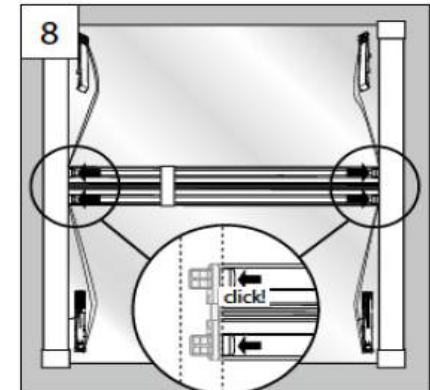

A Montage

Fixation – Montage

→ Bitte nur beiliegende Schrauben verwenden!

Please use only the enclosed screws! - Veuillez utiliser seulement les vis jointes!

VORBEREITUNG

PREPARATION – PRÉPARATION

Roto R6., R8..., 6..K, 8..K..

1

2