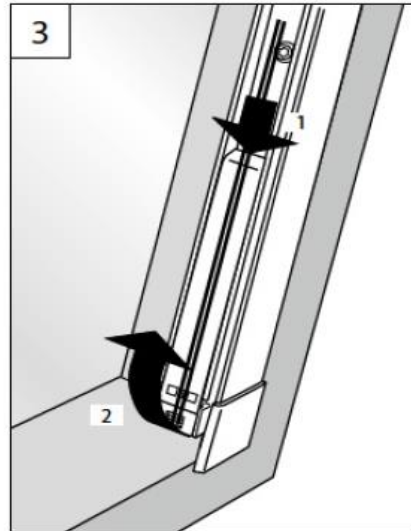

B Demontage
Dismantling - D montage

5

6

Hier endet unsere Montageanleitung für Dachfensterplissee Comfort DF20
ausführliche Anlagenbeschreibungen finden Sie unter folgenden Links

Dachfenster Plissees nach Maß - genormt
Dachfenster Plissees nach Maß - ungenormt
Dachfenster Plissees nach Maß - Comfort genormt
Dachfenster Plissees nach Maß - Comfort ungenormt