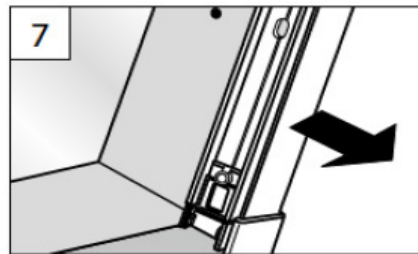

Montageanleitung für Dachfenster Plissees nach Maß Comfort DF20
vom Online-Rolloshop.de

 Plissees
Pleated blinds – Stores plissés

DF Comfort 20

Montage- und
Bedienanleitung

*Assembly and operating instructions
Notice de montage et mode d'emploi*