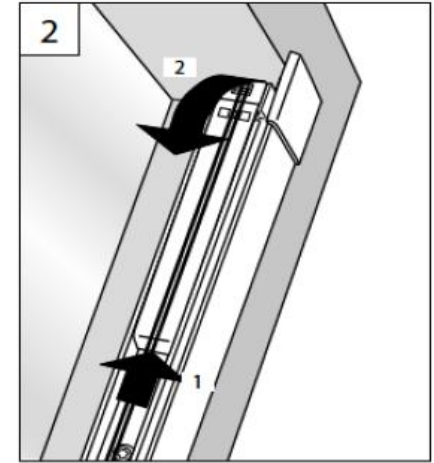

B Demontage
Dismantling - D montage

5

6

Hier endet unsere Montageanleitung für Dachfensterplissee Comfort DF20
ausführliche Anlagenbeschreibungen finden Sie unter folgenden Links

Dachfenster Plissees nach Maß - genormt
Dachfenster Plissees nach Maß - ungenormt
Dachfenster Plissees nach Maß - Comfort genormt
Dachfenster Plissees nach Maß - Comfort ungenormt