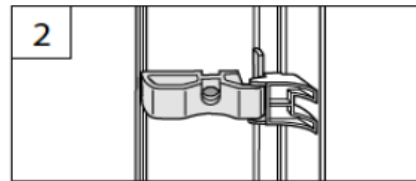

Roto R6., R8..., 6..K, 8..K..

1