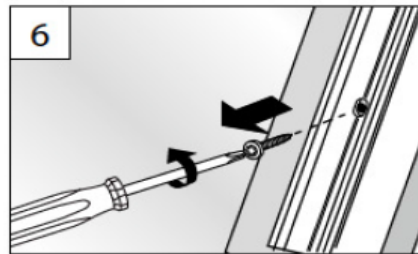

Montageanleitung für Dachfenster Plissees nach Maß Comfort DF20
vom Online-Rolloshop.de

 Plissees
Pleated blinds – Stores plissés

DF Comfort 20

Montage- und
Bedienanleitung

*Assembly and operating instructions
Notice de montage et mode d'emploi*