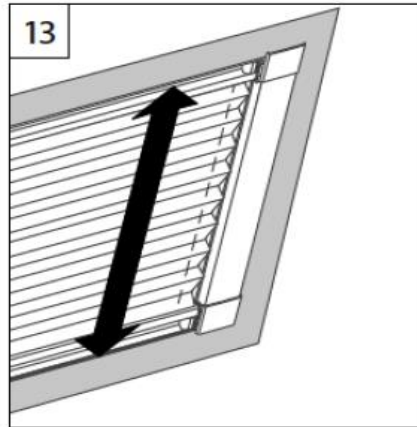

B Demontage
Dismantling - D montage

5

6

Hier endet unsere Montageanleitung für Dachfensterplissee Comfort DF20
ausführliche Anlagenbeschreibungen finden Sie unter folgenden Links

Dachfenster Plissees nach Maß - genormt
Dachfenster Plissees nach Maß - ungenormt
Dachfenster Plissees nach Maß - Comfort genormt
Dachfenster Plissees nach Maß - Comfort ungenormt