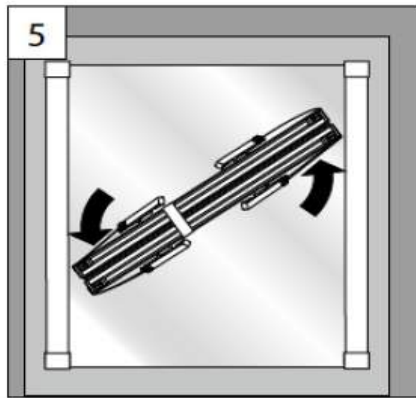

Montageanleitung für Dachfenster Plissees nach Maß Comfort DF20  
vom Online-Rolloshop.de

 Plissees  
*Pleated blinds – Stores plissés*