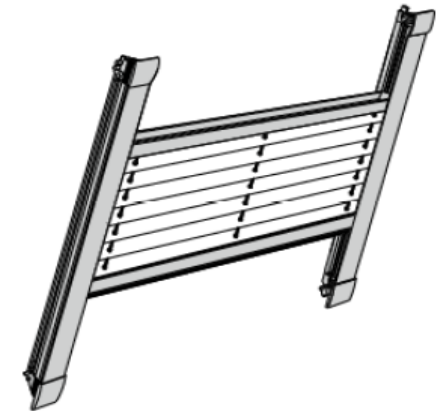

Montageanleitung für Dachfenster Plissees nach Maß Comfort DF20
vom Online-Rolloshop.de

 Plissees
Pleated blinds – Stores plissés

DF Comfort 20

Montage- und
Bedienanleitung

*Assembly and operating instructions
Notice de montage et mode d'emploi*