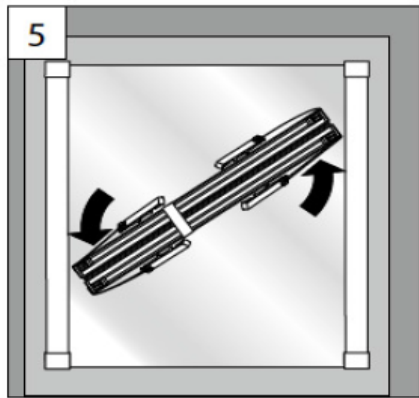

Montageanleitung für Dachfenster Plissees nach Maß Comfort DF20
vom Online-Rolloshop.de

 Plissees
Pleated blinds – Stores plissés

DF Comfort 20

Montage- und
Bedienanleitung

*Assembly and operating instructions
Notice de montage et mode d'emploi*