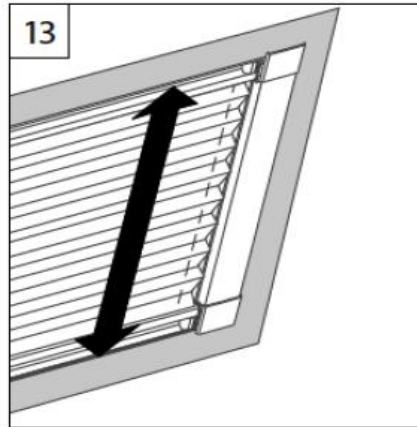

5

6

Hier endet unsere Montageanleitung für Dachfensterplissee Comfort DF20  
ausführliche Anlagenbeschreibungen finden Sie unter folgenden Links

[Dachfensterplissee DF 10 & 20 genormt](#)  
[Dachfensterplissee DF 10 & 20 ungenormt](#)  
[Dachfensterplissee Comfort DF 10 & 20 genormt](#)  
[Dachfensterplissee Comfort DF 10 & 20 ungenormt](#)