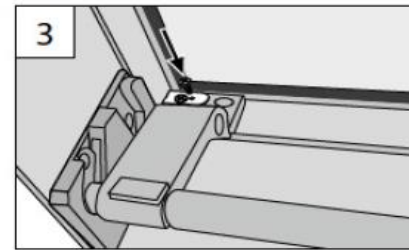

## SPANNSCHUH

TENSION CORD BRACKET – SUPPORT DE CÂBLES

2

3

4

**BRAAS ERGÄNZUNG**  
BRAAS SUPPLEMENTING - COMPLÉMENT BRAAS

**5**

**B Demontage**  
Dismantling - Démontage

**SPANNSCHUH**  
TENSION CORD BRACKET - SUPPORT DE CÂBLES

**6**

Hier endet unsere Montageanleitung für Dachfensterplissee DF20  
ausführliche Anlagenbeschreibungen finden Sie unter folgenden Links

Dachfenster Plissees nach Maß - genormt  
Dachfenster Plissees nach Maß - ungenormt  
Dachfenster Plissees nach Maß - Comfort genormt  
Dachfenster Plissees nach Maß - Comfort ungenormt