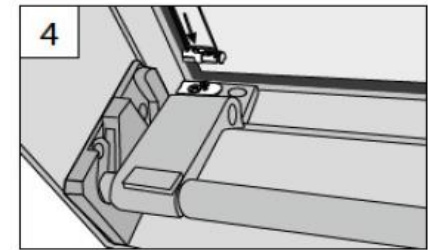

## SPANNSCHUH

TENSION CORD BRACKET – SUPPORT DE CÂBLES

2

3

4

**BRAAS ERGÄNZUNG**  
BRAAS SUPPLEMENTING - COMPLÉMENT BRAAS

**5**

**B Demontage**  
Dismantling - Démontage

**SPANNSCHUH**  
TENSION CORD BRACKET - SUPPORT DE CÂBLES

**6**

Hier endet unsere Montageanleitung für Dachfensterplissee DF20  
ausführliche Anlagenbeschreibungen finden Sie unter folgenden Links

Dachfenster Plissees nach Maß - genormt  
Dachfenster Plissees nach Maß - ungenormt  
Dachfenster Plissees nach Maß - Comfort genormt  
Dachfenster Plissees nach Maß - Comfort ungenormt