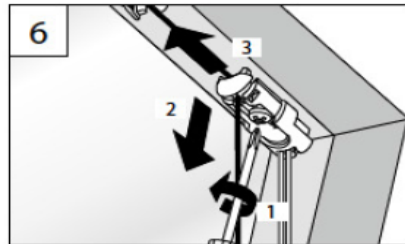

Montageanleitung für Dachfenster Plissees nach Maß DF20
vom Online-Rolloshop.de