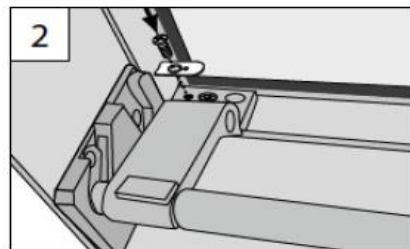

BRAAS ERGÄNZUNG
BRAAS SUPPLEMENTING - COMPLÉMENT BRAAS

5