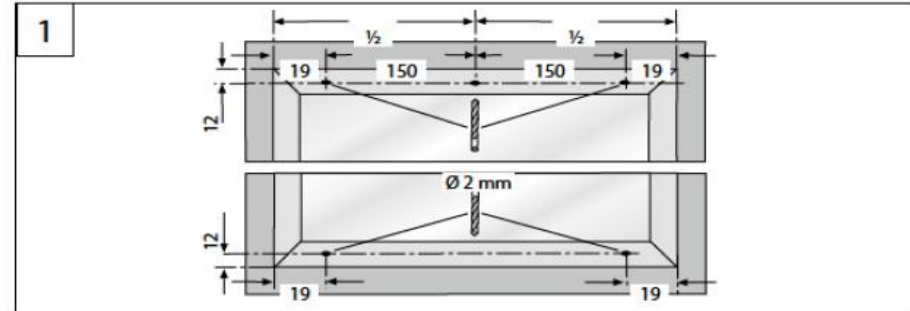

SPANNSCHUH

TENSION CORD BRACKET – SUPPORT DE CÂBLES