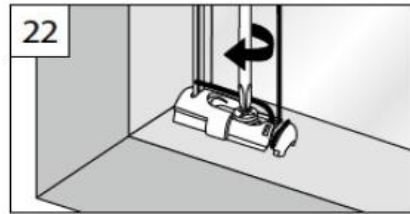

## SPANNSCHUH

TENSION CORD BRACKET – SUPPORT DE CÂBLES

2

3

4

**BRAAS ERGÄNZUNG**  
BRAAS SUPPLEMENTING - COMPLÉMENT BRAAS

**5**

**B Demontage**  
Dismantling - Démontage

**SPANNSCHUH**  
TENSION CORD BRACKET - SUPPORT DE CÂBLES

**6**

Hier endet unsere Montageanleitung für Dachfensterplissee DF20  
ausführliche Anlagenbeschreibungen finden Sie unter folgenden Links

Dachfenster Plissees nach Maß - genormt  
Dachfenster Plissees nach Maß - ungenormt  
Dachfenster Plissees nach Maß - Comfort genormt  
Dachfenster Plissees nach Maß - Comfort ungenormt