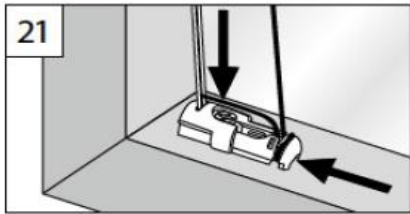

## SPANNSCHUH

TENSION CORD BRACKET – SUPPORT DE CÂBLES

2

3

4

**BRAAS ERGÄNZUNG**  
BRAAS SUPPLEMENTING - COMPLÉMENT BRAAS

**5**

**B Demontage**  
Dismantling - Démontage

**SPANNSCHUH**  
TENSION CORD BRACKET - SUPPORT DE CÂBLES

**6**

Hier endet unsere Montageanleitung für Dachfensterplissee DF20  
ausführliche Anlagenbeschreibungen finden Sie unter folgenden Links

Dachfenster Plissees nach Maß - genormt  
Dachfenster Plissees nach Maß - ungenormt  
Dachfenster Plissees nach Maß - Comfort genormt  
Dachfenster Plissees nach Maß - Comfort ungenormt