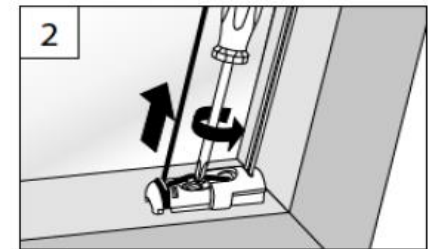

## SPANNSCHUH

TENSION CORD BRACKET – SUPPORT DE CÂBLES

2

3

4

**BRAAS ERGÄNZUNG**  
BRAAS SUPPLEMENTING - COMPLÉMENT BRAAS

**5**

**B Demontage**  
Dismantling - Démontage

**SPANNSCHUH**  
TENSION CORD BRACKET - SUPPORT DE CÂBLES

**6**

Hier endet unsere Montageanleitung für Dachfensterplissee DF20  
ausführliche Anlagenbeschreibungen finden Sie unter folgenden Links

Dachfenster Plissees nach Maß - genormt  
Dachfenster Plissees nach Maß - ungenormt  
Dachfenster Plissees nach Maß - Comfort genormt  
Dachfenster Plissees nach Maß - Comfort ungenormt