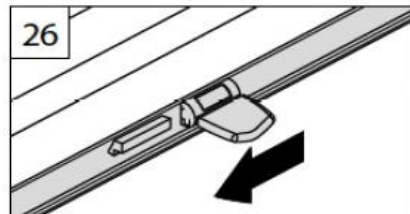

## SPANNSCHUH

TENSION CORD BRACKET – SUPPORT DE CÂBLES

2

3

4

**BRAAS ERGÄNZUNG**  
BRAAS SUPPLEMENTING - COMPLÉMENT BRAAS

**5**

**B Demontage**  
Dismantling - Démontage

**SPANNSCHUH**  
TENSION CORD BRACKET - SUPPORT DE CÂBLES

**6**

Hier endet unsere Montageanleitung für Dachfensterplissee DF20  
ausführliche Anlagenbeschreibungen finden Sie unter folgenden Links

Dachfenster Plissees nach Maß - genormt  
Dachfenster Plissees nach Maß - ungenormt  
Dachfenster Plissees nach Maß - Comfort genormt  
Dachfenster Plissees nach Maß - Comfort ungenormt