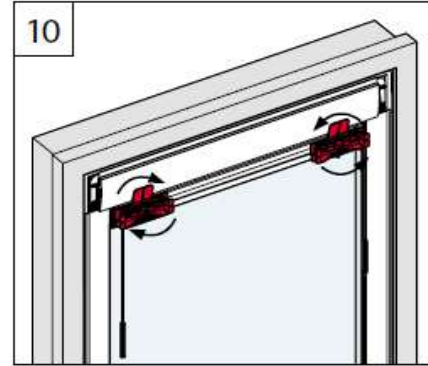

Montagevideo:

entspricht EN 13120
according to EN 13120 – selon EN 13120

11 / 2021
technische Änderungen bleiben
vorbehalten
*subject to technical change
sous réserve de modifications techniques*

A Montage

Fixation – Montage

1

2

5

6

Ausführliche Anlagenbeschreibungen
finden Sie unter folgenden Links

Dachfenster Rollos nach Maß - ungenormt
Dachfenster Rollos nach Maß - genormt
Dachfenster Rollos nach Maß - Comfort ungenormt
Dachfenster Rollos nach Maß - Comfort genormt