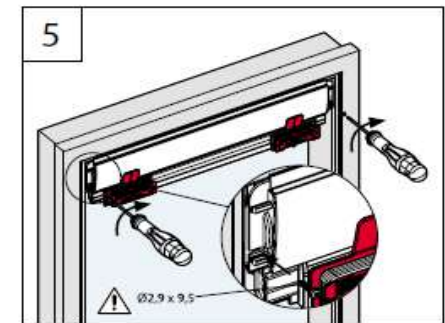

Montagevideo:

entspricht EN 13120
according to EN 13120 – selon EN 13120

11 / 2021
technische Änderungen bleiben
vorbehalten
*subject to technical change
sous réserve de modifications techniques*

A Montage

Fixation – Montage

1

2

5

6

Ausführliche Anlagenbeschreibungen
finden Sie unter folgenden Links

Dachfenster Rollos nach Maß - ungenormt
Dachfenster Rollos nach Maß - genormt
Dachfenster Rollos nach Maß - Comfort ungenormt
Dachfenster Rollos nach Maß - Comfort genormt