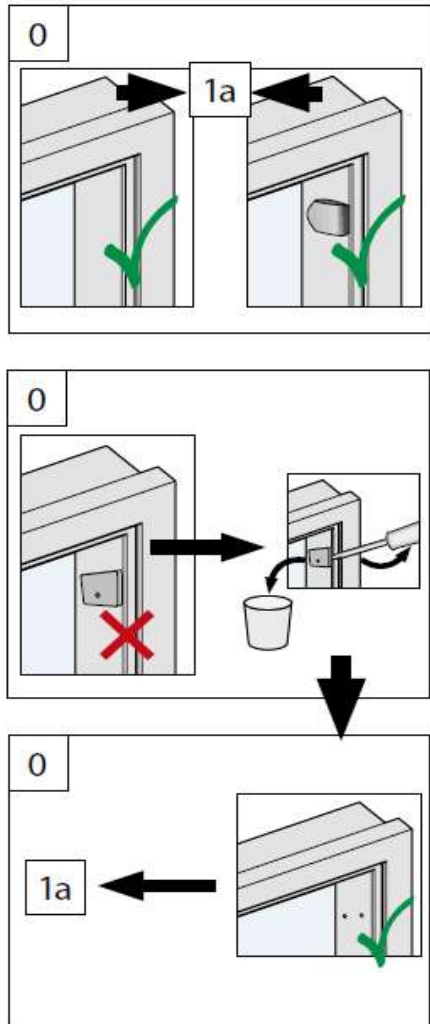

A Montage

Fixation – Montage

1