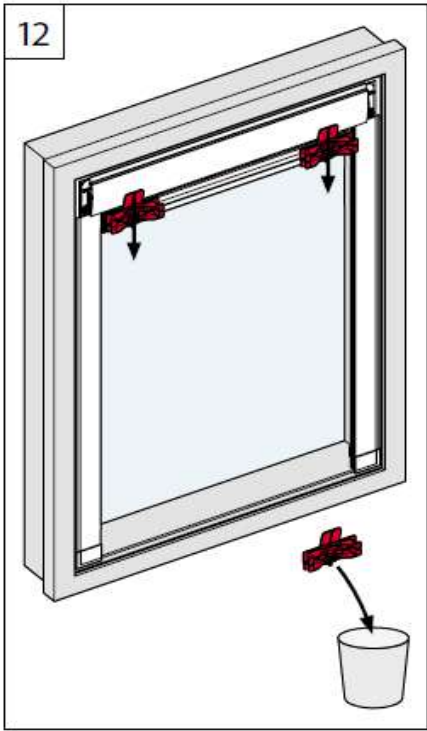

B Bedienung
Operation – Manipulation

Inhalt / Lieferumfang

*Contents / scope of delivery –
Contenu / Contenu de la livraison*

■ Rollos
Roller blinds – Stores enrouleurs

DFC22

Montage- und
Bedienanleitung
*Assembly and operating instructions
Notice de montage et mode d'emploi*

Fixation – Montage

1

2

5

6

Ausführliche Anlagenbeschreibungen
finden Sie unter folgenden Links

Dachfenster Rollos nach Maß - ungenormt
Dachfenster Rollos nach Maß - genormt
Dachfenster Rollos nach Maß - Comfort ungenormt
Dachfenster Rollos nach Maß - Comfort genormt