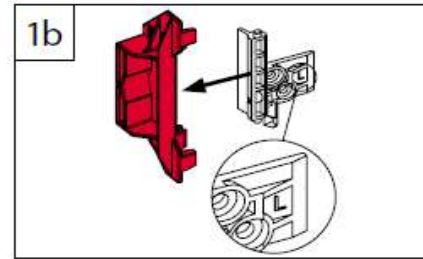

Montagevideo:

entspricht EN 13120
according to EN 13120 – selon EN 13120

11 / 2021
technische Änderungen bleiben
vorbehalten
*subject to technical change
sous réserve de modifications techniques*

A Montage

Fixation – Montage

1

2

5

6

Ausführliche Anlagenbeschreibungen
finden Sie unter folgenden Links

Dachfenster Rollos nach Maß - ungenormt
Dachfenster Rollos nach Maß - genormt
Dachfenster Rollos nach Maß - Comfort ungenormt
Dachfenster Rollos nach Maß - Comfort genormt