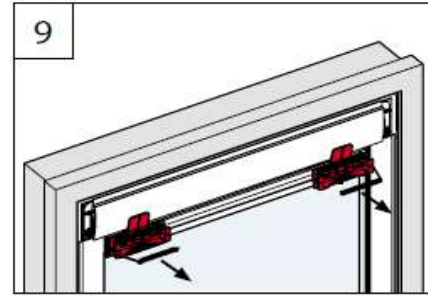

Montagevideo:

entspricht EN 13120
according to EN 13120 – selon EN 13120

11 / 2021
technische Änderungen bleiben
vorbehalten
*subject to technical change
sous réserve de modifications techniques*

A Montage

Fixation – Montage

1

2

5

6

Ausführliche Anlagenbeschreibungen
finden Sie unter folgenden Links

Dachfenster Rollos nach Maß - ungenormt
Dachfenster Rollos nach Maß - genormt
Dachfenster Rollos nach Maß - Comfort ungenormt
Dachfenster Rollos nach Maß - Comfort genormt