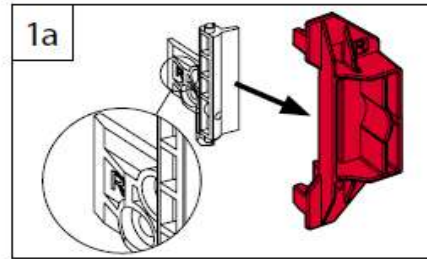

Montagevideo:

entspricht EN 13120
according to EN 13120 – selon EN 13120

11 / 2021
technische Änderungen bleiben
vorbehalten
*subject to technical change
sous réserve de modifications techniques*

A Montage

Fixation – Montage

1

2

5

6

Ausführliche Anlagenbeschreibungen
finden Sie unter folgenden Links

Dachfenster Rollos nach Maß - ungenormt
Dachfenster Rollos nach Maß - genormt
Dachfenster Rollos nach Maß - Comfort ungenormt
Dachfenster Rollos nach Maß - Comfort genormt