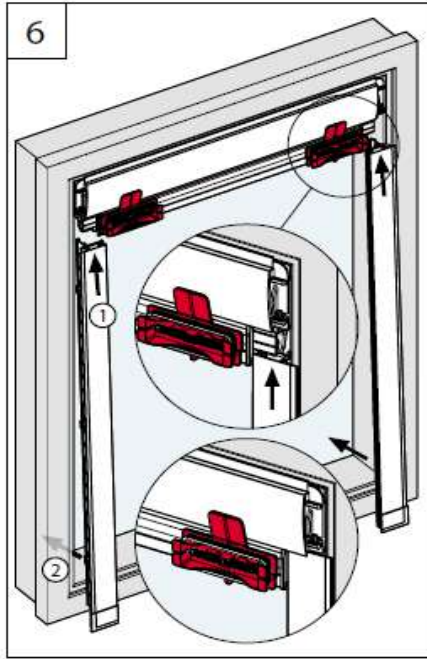

B Bedienung
Operation – Manipulation

Inhalt / Lieferumfang

*Contents / scope of delivery –
Contenu / Contenu de la livraison*

■ Rollos
Roller blinds – Stores enrouleurs

DFC22

Montage- und
Bedienanleitung
*Assembly and operating instructions
Notice de montage et mode d'emploi*

Montagevideo:

entspricht EN 13120
according to EN 13120 – selon EN 13120

11 / 2021
technische Änderungen bleiben
vorbehalten
*subject to technical change
sous réserve de modifications techniques*

A Montage

Fixation – Montage

1

2

5

6

Ausführliche Anlagenbeschreibungen
finden Sie unter folgenden Links

Dachfenster Rollos nach Maß - ungenormt
Dachfenster Rollos nach Maß - genormt
Dachfenster Rollos nach Maß - Comfort ungenormt
Dachfenster Rollos nach Maß - Comfort genormt