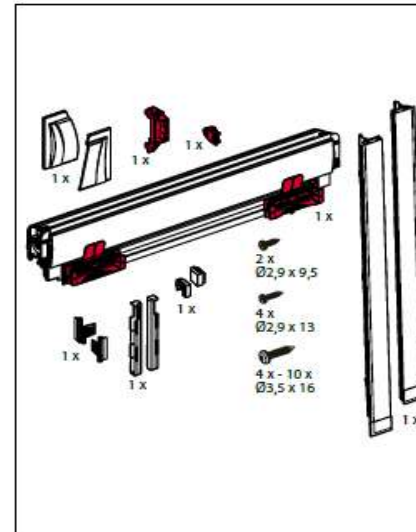

B Bedienung
Operation – Manipulation

Inhalt / Lieferumfang

*Contents / scope of delivery –
Contenu / Contenu de la livraison*

■ Rollos
Roller blinds – Stores enrouleurs

DFC22

Montage- und
Bedienanleitung
*Assembly and operating instructions
Notice de montage et mode d'emploi*

Montagevideo:

entspricht EN 13120
according to EN 13120 – selon EN 13120

11 / 2021
technische Änderungen bleiben
vorbehalten
*subject to technical change
sous réserve de modifications techniques*

A Montage

Fixation – Montage

1

2

5

6

Ausführliche Anlagenbeschreibungen
finden Sie unter folgenden Links

Dachfenster Rollos nach Maß - ungenormt
Dachfenster Rollos nach Maß - genormt
Dachfenster Rollos nach Maß - Comfort ungenormt
Dachfenster Rollos nach Maß - Comfort genormt