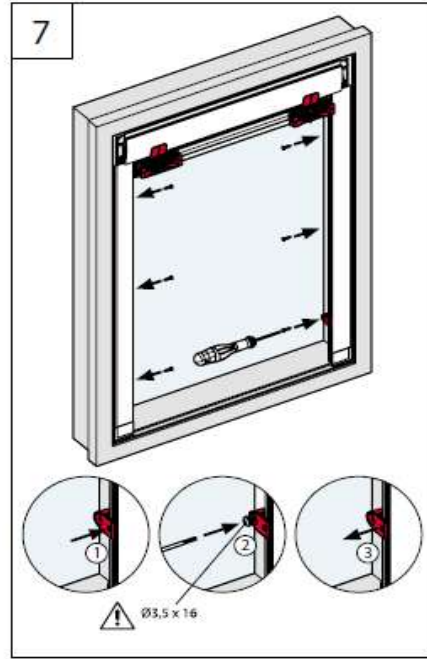

B Bedienung
Operation – Manipulation

Inhalt / Lieferumfang

*Contents / scope of delivery –
Contenu / Contenu de la livraison*

■ Rollos
Roller blinds – Stores enrouleurs

DFC22

Montage- und
Bedienanleitung
*Assembly and operating instructions
Notice de montage et mode d'emploi*

Montagevideo:

entspricht EN 13120
according to EN 13120 – selon EN 13120

11 / 2021
technische Änderungen bleiben
vorbehalten
*subject to technical change
sous réserve de modifications techniques*

A Montage

Fixation – Montage

1

2

5

6

Ausführliche Anlagenbeschreibungen
finden Sie unter folgenden Links

Dachfenster Rollos nach Maß - ungenormt
Dachfenster Rollos nach Maß - genormt
Dachfenster Rollos nach Maß - Comfort ungenormt
Dachfenster Rollos nach Maß - Comfort genormt