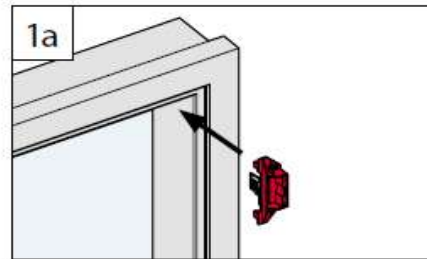

Montagevideo:

entspricht EN 13120
according to EN 13120 – selon EN 13120

11 / 2021
technische Änderungen bleiben
vorbehalten
*subject to technical change
sous réserve de modifications techniques*

A Montage

Fixation – Montage

1

2

5

6

Ausführliche Anlagenbeschreibungen
finden Sie unter folgenden Links

Dachfenster Rollos nach Maß - ungenormt
Dachfenster Rollos nach Maß - genormt
Dachfenster Rollos nach Maß - Comfort ungenormt
Dachfenster Rollos nach Maß - Comfort genormt