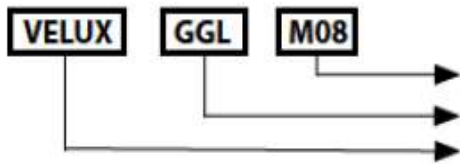

### Genormte Dachfenster

Hier finden Sie die richtigen Angaben für Velux, Fakro und Roto!

- Fenster öffnen und nach innen klappen

- an der Oberseite des Fensterrahmens befindet sich das Typenschild

- hier die eingerahmte Bezeichnung entnehmen

## Beispiel

Größe  
Typ  
Hersteller