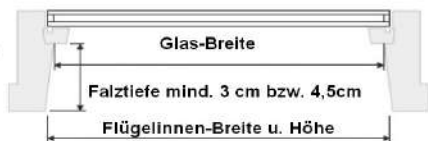

Dachfensterrollo ohne seittl. Schienen = Falztiefe mind. 3 cm

Dachfensterrollo **mit seittl. Schienen** = Falztiefe **mind. 4,5 cm**

Wichtig:

Bitte messen Sie an mehreren Punkten das Maß B (Breite) wegen evtl. Fenstermaßtoleranzen

Unsere Dachfensterrollos werden entsprechen Ihrer Angaben millimetergenau für Ihr Dachfenster gefertigt. Es handelt sich nicht um Originalprodukte der o.g. Hersteller.

Hier endet unsere Dachfenstertypen Bestimmung
ausführliche Anlagenbeschreibungen finden Sie unter folgenden Links

Dachfenster Rollos nach Maß - ungenormt
Dachfenster Rollos nach Maß - genormt
Dachfenster Rollos nach Maß - Comfort ungenormt
Dachfenster Rollos nach Maß - Comfort genormt

oder alle 4 Anlagen auf eine Blick unter

Dachfenster Rollos nach Maß

Wir freuen uns auf Ihren Besuch in unserem Shop

<https://www.online-rolloshop.de/>

Falls Sie Fragen zu unseren Dachfenster Rollos haben stehen wir Ihnen jederzeit persönlich mit Rat und Tat zur Seite unter Tel. 036628 89152 oder per E-Mail

shop@online-rolloshop.de

Antje Walther
Online Rolloshop
Sommerseite 27/OT Pöllwitz
07937 Zeulenroda-Triebes