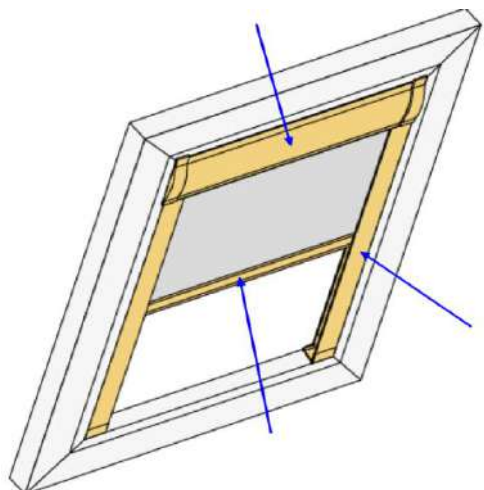

## Dachfenster Rollos nach Maß - Comfort ungenormt oder genormt

Dachfensterrollos mit seitlichen Schienen können Sie über zwei verschiedene Varianten bestellen. Einmal über die Ermittlung der Herstellerangaben und als zweites per Aufmaß Ihres Dachfensters.

- Maßanfertigung

- Federzugrollo mit Blende und Profilführungsschiene

**1. Schienenfarbe weiß oder silber eloxiert**  
Blenden-, Seiten- & Abschlussprofil aus Aluminium

weiß RAL 9016

silber eloxiert

- Kunststoffteile Griff und Abdeckkappen werden in weiß oder grau farblich angepaßt

**2. Abschlussprofil stufenlos verstellbar**

Größenbereich

min. Breite	40 cm
max. Breite	120 cm
max. Höhe	140 cm

Dachfensterrollos werden immer mit Schraubmontage befestigt.

**Es handelt sich nicht um Originalprodukte der u.g. Hersteller.**