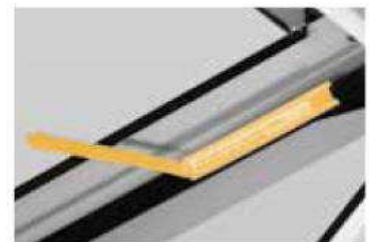

Wichtig!

Bitte geben Sie bei Ihrer Bestellung die **Bezeichnung vom Typenschild** an,
nicht die Bezeichnungen und Nummern, die *im Aluminiumrahmen der Glasscheibe eingestanzt* sind.

Hier finden Sie die richtigen Angaben für Roto!

- Fenster öffnen und so nach innen klappen, bis zu Putzstellung erreicht ist
- an der rechten Seite (am Beschlag) befinden sich hinter einer blauen oder roten Kunststoffkappe die erforderlichen Daten

Für folgende Dachfenstertypen ist die Bestellung per Herstellerangaben möglich:

Velux: GGL, GEL, GPL, GHG, GTL, IPL, GXL, GDL, GGU, GPU, GIU, GHU, GTU, GIL, VEA, VEB, VEC, VFA, VFB, VFE, VL-HOLZ, VL-PU, VG, VX, VU, VKU, VE, VK und VS

Roto: 61 Holz, 62 Holz, 64 Kunststoff, 84 Kunststoff / Holz, SA Kunststoff / Holz, SR H, Tandem Kunststoff / Holz, DESIGNO R4 Kunststoff / Holz, R7 Kunststoff / Holz, R6 Kunststoff / Holz und R8 Kunststoff / Holz, 3, 310, 320, 410, 417, H 1, FA, H

Fakro: FT, FTP W, FTP / PK, FK, FE, FL, 1

Zur Sicherheit geben wir für alle Dachfenstertypen die Flügelmaße bzw. Glasmaße des jeweiligen Fensters an. Diese Maße ermöglichen es Ihnen die Herstellerangaben zu überprüfen.

Unsere Dachfensterplissees werden entsprechen Ihrer Angaben millimetergenau für Ihr Dachfenster gefertigt.
Es handelt sich nicht um Originalprodukte der o.g. Hersteller.