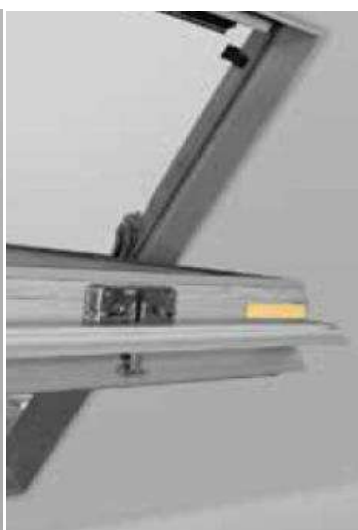

Genormte Dachfenster

Hier finden Sie die richtigen Angaben für Velux, Fakro und Roto!

- Fenster öffnen und nach innen klappen

- an der Oberseite des Fensterrahmens befindet sich das Typenschild

- hier die eingerahmte Bezeichnung entnehmen