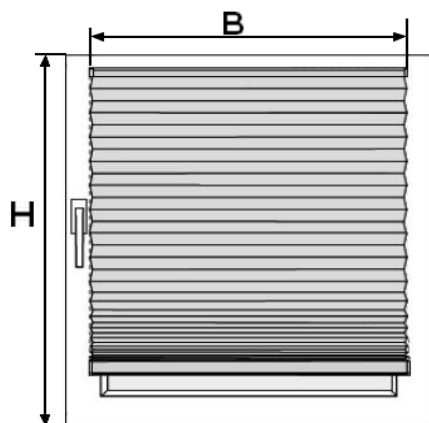

Montage im Glasfalz

(Standard oder Klemmträger Falzfix)

gerader Falz

Bestellhöhe = H

(H = Sichtbare Scheibenhöhe inkl. Abdichtgummi)

gerader Rahmen

Bestellbreite = B

(B = Sichtbare Scheibenbreite inkl. Abdichtungsgummi - 0,5 cm)

schräger Falz

schräger Rahmen

Bestellbreite = B

(B = Sichtbare Scheibenbreite inkl. Abdichtungsgummi)

Montage auf dem Fensterrahmen

(Klemmträger Smart und Wandwinkel 26mm)

Bestellbreite = B

(B = Sichtbare Scheibenbreite inkl. Abdichtungsgummi + ca. 4cm Überstand)
Empfehlung: Überstand pro Seite ca. 2cm = ca. 4cm Gesamt