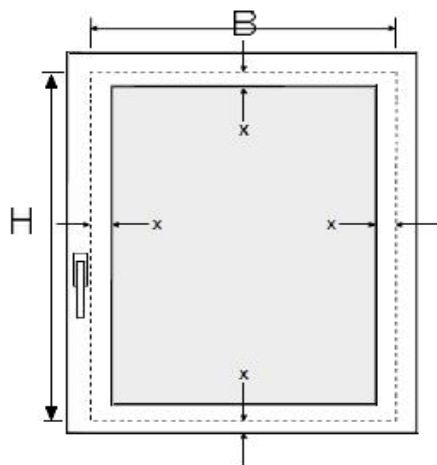

Montage auf dem Fensterrahmen mit X = gewünschter Überstand

(Wandwinkel 26mm)

Bestellbreite = B

(B = Sichtbare Scheibenbreite inkl. Abdichtungsgummi + X cm Überstand)

Wichtig! X muß mind. 2cm pro Seite betragen = mind. + 4cm

Bestellhöhe = H

(H = Sichtbare Scheibenbreite inkl. Abdichtungsgummi + X cm Überstand)

Wichtig! X muß mind. 2cm pro Seite betragen = mind. + 4cm