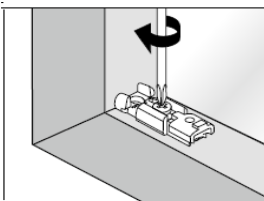

Größenbereich

min. Breite	25 cm
min. Höhe	30 cm
max. Breite	200 cm
max. Höhe	230 cm

Anlagenhöhe Pakethöhe

50 cm	ca. 7 cm
100 cm	ca. 8 cm
150 cm	ca. 9 cm
200 cm	ca. 10 cm
230 cm	ca. 11 cm

Befestigungsvarianten

Glasfalzmontage

Standard

in den Glasfalz geschraubt

Klemmträger Falzfix

(geklemmt = ohne bohren)

in Farbe weiß oder dunkelbraun

Klemmbereich 5-24mm

Abmessungen