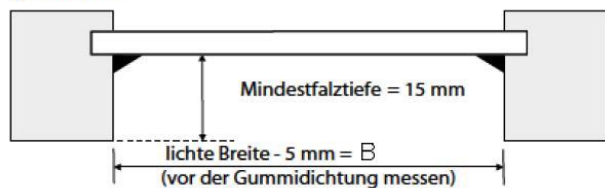

Größenbereich

min. Breite	25 cm
min. Höhe	30 cm
max. Breite	200 cm
max. Höhe	230 cm

Anlagenhöhe Pakethöhe

50 cm	ca. 7 cm
100 cm	ca. 8 cm
150 cm	ca. 9 cm
200 cm	ca. 10 cm
230 cm	ca. 11 cm

Befestigungsvarianten

Fensterflügelmontage

Klemmträger Smart (geklemmt = ohne bohren)

in Farbe weiß, grau, dunkelbraun oder schwarz

Klemmbereich 5-24mm

Wandwinkel 26mm mit Abdeckkappe

in Farbe weiß, grau, messing oder schwarz

Messanleitung

Montage im Glasfalz

(Standard oder Klemmträger Falzfix)

gerader Falz

Bestellhöhe = H

(H = Sichtbare Scheibenhöhe inkl. Abdichtgummi)

gerader Rahmen

Bestellbreite = B

(B = Sichtbare Scheibenbreite inkl. Abdichtungsgummi - 0,5 cm)

schräger Falz

schräger Rahmen

Bestellbreite = B

(B = Sichtbare Scheibenbreite inkl. Abdichtungsgummi)

Montage auf dem Fensterrahmen

(Klemmträger Smart und Wandwinkel 26mm)

Bestellbreite = B

(B = Sichtbare Scheibenbreite inkl. Abdichtungsgummi + ca. 4cm Überstand)
Empfehlung: Überstand pro Seite ca. 2cm = ca. 4cm Gesamt