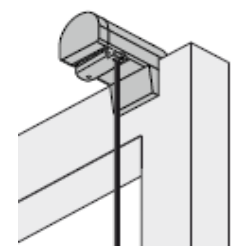

Größenbereich

min. Breite	25 cm
min. Höhe	30 cm
max. Breite	200 cm
max. Höhe	230 cm

Anlagenhöhe Pakethöhe

50 cm	ca. 7 cm
100 cm	ca. 8 cm
150 cm	ca. 9 cm
200 cm	ca. 10 cm
230 cm	ca. 11 cm

Befestigungsvarianten

Glasfalzmontage

Standard

in den Glasfalz geschraubt

Klemmträger Falzfix

(geklemmt = ohne bohren)

in Farbe weiß oder dunkelbraun

Klemmbereich 5-24mm

Abmessungen

Fensterflügelmontage

Klemmträger Smart (geklemmt = ohne bohren)

in Farbe weiß, grau, dunkelbraun oder schwarz

Klemmbereich 5-24mm

Wandwinkel 26mm mit Abdeckkappe

in Farbe weiß, grau, messing oder schwarz

Messanleitung