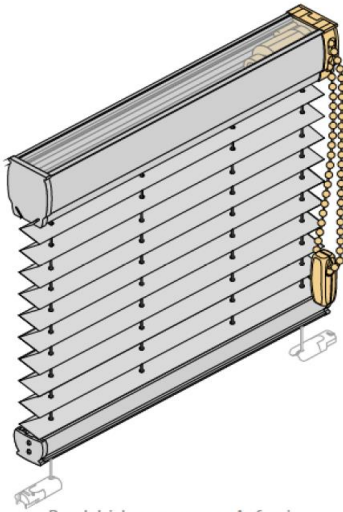

Plissee für Fenster FK

Fenster Plissee mit Zugschnur eignen sich hervorragend für die Montage an Wand, Decke und direkt auf dem Fensterflügel.

Zur Auswahl stehen viele verschiedene Farben, Lichtdurchlässigkeiten, Spezialnutzen wie Feuchtraumeignung, Sonnenschutzbeschichtung, Schwerentflammbar oder für Bildschirm-Arbeitsplätze geeignet.

Pendelsicherung gegen Aufpreis

- Maßanfertigung
- freihängende Anlage mit verstellbarem Unterprofil
- Kettenbedienung, Kettenaustritt vorn
- Bedienseite links oder rechts
- Schienenfarbe weiß, silber, messing, schwarzbraun oder eisenglimmer
- Kunststoffteile werden in weiß, grau oder schwarz farblich zugeordnet
- Pendelsicherung möglich

Größenbereich

min. Breite	25 cm
min. Höhe	30 cm
max. Breite	200 cm
max. Höhe	230 cm

Anlagenhöhe Pakethöhe

50 cm	ca. 7 cm
100 cm	ca. 8 cm
150 cm	ca. 9 cm
200 cm	ca. 10 cm
230 cm	ca. 11 cm

Befestigungsvarianten

Glasfalzmontage

Standard

in den Glasfalz geschraubt

Klemmträger Falzfix

(geklemmt = ohne bohren)

in Farbe weiß oder dunkelbraun

Klemmbereich 5-24mm

Abmessungen