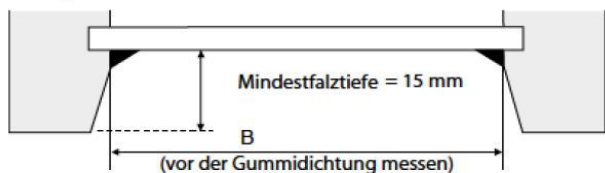

Größenbereich

min. Breite	25 cm
min. Höhe	30 cm
max. Breite	200 cm
max. Höhe	230 cm

Anlagenhöhe Pakethöhe

50 cm	ca. 7 cm
100 cm	ca. 8 cm
150 cm	ca. 9 cm
200 cm	ca. 10 cm
230 cm	ca. 11 cm

Befestigungsvarianten

Fensterflügelmontage

Klemmträger Smart (geklemmt = ohne bohren)

in Farbe weiß, grau, dunkelbraun oder schwarz

Klemmbereich 5-24mm

Wandwinkel 26mm mit Abdeckkappe

in Farbe weiß, grau, messing oder schwarz

Messanleitung

Montage im Glasfalz

(Standard oder Klemmträger Falzfix)

gerader Falz

Bestellhöhe = H

(H = Sichtbare Scheibenhöhe inkl. Abdichtgummi)

gerader Rahmen

Bestellbreite = B

(B = Sichtbare Scheibenbreite inkl. Abdichtungsgummi - 0,5 cm)

schräger Falz

schräger Rahmen

Bestellbreite = B

(B = Sichtbare Scheibenbreite inkl. Abdichtungsgummi)

Montage auf dem Fensterrahmen

(Klemmträger Smart und Wandwinkel 26mm)

Bestellbreite = B

(B = Sichtbare Scheibenbreite inkl. Abdichtungsgummi + ca. 4cm Überstand)
Empfehlung: Überstand pro Seite ca. 2cm = ca. 4cm Gesamt