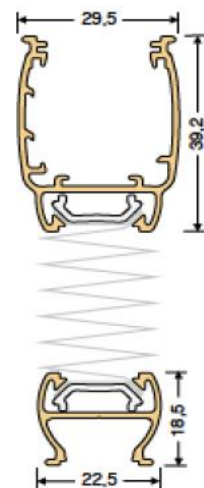

Größenbereich

min. Breite	25 cm
min. Höhe	30 cm
max. Breite	200 cm
max. Höhe	230 cm

Anlagenhöhe Pakethöhe

50 cm	ca. 7 cm
100 cm	ca. 8 cm
150 cm	ca. 9 cm
200 cm	ca. 10 cm
230 cm	ca. 11 cm

Befestigungsvarianten

Glasfalzmontage

Standard

in den Glasfalz geschraubt

Klemmträger Falzfix

(geklemmt = ohne bohren)

in Farbe weiß oder dunkelbraun

Klemmbereich 5-24mm

Abmessungen

Fensterflügelmontage

Klemmträger Smart (geklemmt = ohne bohren)

in Farbe weiß, grau, dunkelbraun oder schwarz

Klemmbereich 5-24mm

Wandwinkel 26mm mit Abdeckkappe

in Farbe weiß, grau, messing oder schwarz

Messanleitung

Montage im Glasfalz

(Standard oder Klemmträger Falzfix)

gerader Falz

Bestellhöhe = H

(H = Sichtbare Scheibenhöhe inkl. Abdichtgummi)

gerader Rahmen

Bestellbreite = B

(B = Sichtbare Scheibenbreite inkl. Abdichtungsgummi - 0,5 cm)