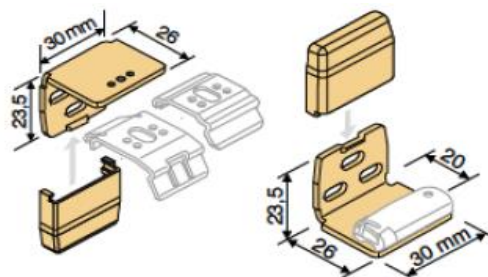

Größenbereich

min. Breite	25 cm
min. Höhe	30 cm
max. Breite	200 cm
max. Höhe	230 cm

Anlagenhöhe Pakethöhe

50 cm	ca. 7 cm
100 cm	ca. 8 cm
150 cm	ca. 9 cm
200 cm	ca. 10 cm
230 cm	ca. 11 cm

Befestigungsvarianten

Fensterflügelmontage

Klemmträger Smart (geklemmt = ohne bohren)

in Farbe weiß, grau, dunkelbraun oder schwarz

Klemmbereich 5-24mm

Wandwinkel 26mm mit Abdeckkappe

in Farbe weiß, grau, messing oder schwarz

Messanleitung

Montage im Glasfalz

(Standard oder Klemmträger Falzfix)

gerader Falz

Bestellhöhe = H

(H = Sichtbare Scheibenhöhe inkl. Abdichtgummi)

gerader Rahmen

Bestellbreite = B

(B = Sichtbare Scheibenbreite inkl. Abdichtungsgummi - 0,5 cm)

schräger Falz

schräger Rahmen

Bestellbreite = B

(B = Sichtbare Scheibenbreite inkl. Abdichtungsgummi)

Montage auf dem Fensterrahmen

(Klemmträger Smart und Wandwinkel 26mm)

Bestellbreite = B

(B = Sichtbare Scheibenbreite inkl. Abdichtungsgummi + ca. 4cm Überstand)
Empfehlung: Überstand pro Seite ca. 2cm = ca. 4cm Gesamt