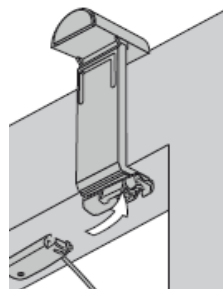

Größenbereich

min. Breite	25 cm
min. Höhe	30 cm
max. Breite	200 cm
max. Höhe	230 cm

Anlagenhöhe Pakethöhe

50 cm	ca. 7 cm
100 cm	ca. 8 cm
150 cm	ca. 9 cm
200 cm	ca. 10 cm
230 cm	ca. 11 cm

Befestigungsvarianten

Glasfalzmontage

Standard

in den Glasfalz geschraubt

Klemmträger Falzfix

(geklemmt = ohne bohren)

in Farbe weiß oder dunkelbraun

Klemmbereich 5-24mm

Abmessungen

Fensterflügelmontage

Klemmträger Smart (geklemmt = ohne bohren)

in Farbe weiß, grau, dunkelbraun oder schwarz

Klemmbereich 5-24mm

Wandwinkel 26mm mit Abdeckkappe

in Farbe weiß, grau, messing oder schwarz

Messanleitung

Montage im Glasfalz

(Standard oder Klemmträger Falzfix)

gerader Falz

Bestellhöhe = H

(H = Sichtbare Scheibenhöhe inkl. Abdichtgummi)

gerader Rahmen

Bestellbreite = B

(B = Sichtbare Scheibenbreite inkl. Abdichtungsgummi - 0,5 cm)