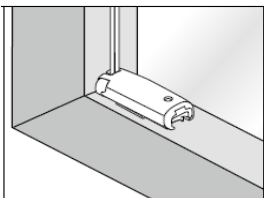

Größenbereich

min. Breite	25 cm
min. Höhe	30 cm
max. Breite	200 cm
max. Höhe	230 cm

Anlagenhöhe Pakethöhe

50 cm	ca. 7 cm
100 cm	ca. 8 cm
150 cm	ca. 9 cm
200 cm	ca. 10 cm
230 cm	ca. 11 cm

Befestigungsvarianten

Glasfalzmontage

Standard

in den Glasfalz geschraubt

Klemmträger Falzfix

(geklemmt = ohne bohren)

in Farbe weiß oder dunkelbraun

Klemmbereich 5-24mm

Abmessungen