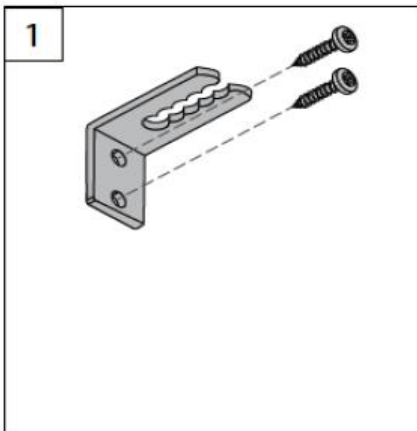

MONTAGE PENDELSICHERUNG

FIXATION OF CORD GUIDING – FIXATION DU CÂBLE DE GUIDAGE

→ Der nachträgliche Einbau einer Pendelsicherung in eine vorhandene Jalousie ist nicht möglich.

A later fitting of a cord guiding in an existing Venetian blind is not possible.

Un montage ultérieur du câble de guidage dans un store vénitien déjà existant n'est pas possible.