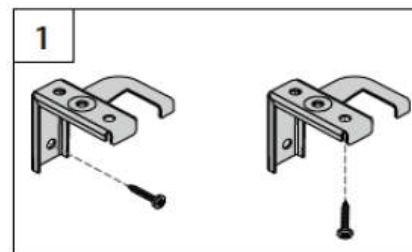

brackets (number depends on the blind width)

supports (nombre dépend de largeur de la largeur du store vénitien)

Befestigungsschrauben

fixing screws
vis de fixation

BENÖTIGTE WERKZEUGE

NECESSARY TOOLS – OUTILLAGE NÉCESSAIRES

Kreuzschlitz-Schraubendreher

crosstip screwdriver
tournevis cruciforme

WAND-/DECKENMONTAGE

WALL/CEILING FIXATION – FIXATION MURALE/PLAFOND

→ Träger NICHT im Bereich der Achslager und des Wendegetriebes montieren.

Do NOT fix the supports too close to the axle bearing and tiltor.

Ne fixer PAS les supports trop proches du coussinet et l'orienteur.

1

2

MONTAGE PENDELSICHERUNG

FIXATION OF CORD GUIDING – FIXATION DU CÂBLE DE GUIDAGE