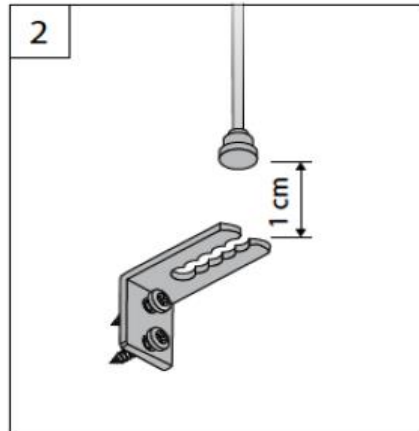

MONTAGE PENDELSICHERUNG

FIXATION OF CORD GUIDING – FIXATION DU CÂBLE DE GUIDAGE

→ Der nachträgliche Einbau einer Pendelsicherung in eine vorhandene Jalousie ist nicht möglich.

A later fitting of a cord guiding in an existing Venetian blind is not possible.

Un montage ultérieur du câble de guidage dans un store vénitien déjà existant n'est pas possible.