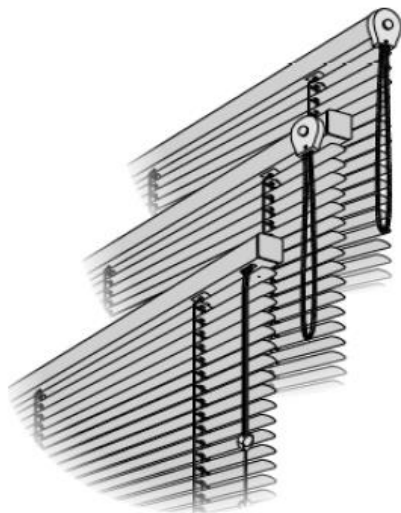

Les enfants peuvent se prendre dans cordons, chaînettes ou courroies qui actionnent les stores de protection solaire et visuelle ou ils peuvent enrouler les cordons autour leur cou et ainsi s'étouffer. Maintenez les cordons, chaînettes et courroies hors de portée des enfants pour éviter de s'étouffer ou de s'emmêler. Placez les lits, berceaux et meubles à l'écart des manipulations des stores de protection solaire et visuelle.

Midi Line

Zugschnur/Wendeschnur & Endlosschnur & Kette

*Pull cord/Turning cord & Endless cord & Chain
Cordon de tirage/Cordon d'orientation
& Cordon sans fin & Chainette*

Montage- und Bedieranleitung

*Assembly and operating instructions
Notice de montage et mode d'emploi*