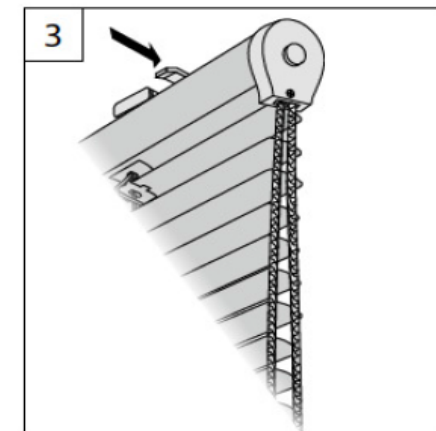

A Montage

Installation – Montage

→ Bitte nur beiliegende Schrauben verwenden!

Please use enclosed screws only!

Se servir exclusivement des vis jointes!

Jalousieträger (Anzahl abhängig von Jalousiebreite)

brackets (number depends on the blind width)

supports (nombre dépend de largeur de la largeur du store vénitien)

Befestigungsschrauben

fixing screws
vis de fixation

BENÖTIGTE WERKZEUGE

NECESSARY TOOLS – OUTILLAGE NÉCESSAIRES

Kreuzschlitz-Schraubendreher

crosstip screwdriver
tournevis cruciforme

WAND-/DECKENMONTAGE

WALL/CEILING FIXATION – FIXATION MURALE/PLAFOND

→ Träger NICHT im Bereich der Achslager und des Wendegetriebes montieren.

Do NOT fix the supports too close to the axle bearing and tiltor.

Ne fixer PAS les supports trop proches du coussinet et l'orienteur.

1

2