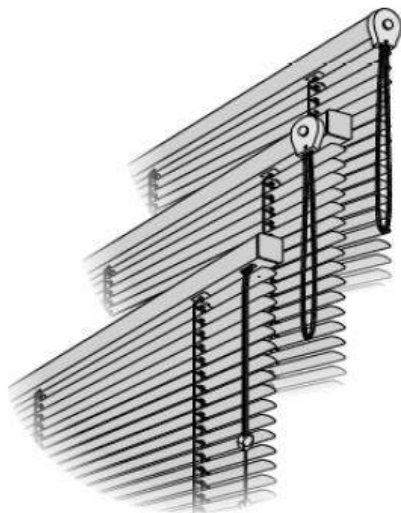

Les enfants peuvent se prendre dans cordons, chaînettes ou courroies qui actionnent les stores de protection solaire et visuelle ou ils peuvent enrouler les cordons autour leur cou et ainsi s'étouffer. Maintenez les cordons, chaînettes et courroies hors de portée des enfants pour éviter de s'étouffer ou de s'emmêler. Placez les lits, berceaux et meubles à l'écart des manipulations des stores de protection solaire et visuelle.

Midi Line

Zugschnur/Wendeschnur & Endlosschnur & Kette

*Pull cord/Turning cord & Endless cord & Chain
Cordon de tirage/Cordon d'orientation
& Cordon sans fin & Chainette*

Montage- und Bedieranleitung

*Assembly and operating instructions
Notice de montage et mode d'emploi*

799028263

A Montage

Installation – Montage

→ Bitte nur beiliegende Schrauben verwenden!

Please use enclosed screws only!

Se servir exclusivement des vis jointes!

Jalousieträger (Anzahl abhängig von Jalousiebreite)