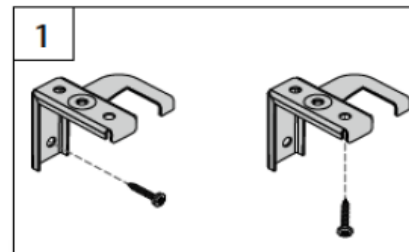

brackets (number depends on the blind width)

supports (nombre dépend de largeur de la largeur du store vénitien)

Befestigungsschrauben

fixing screws
vis de fixation

BENÖTIGTE WERKZEUGE

NECESSARY TOOLS – OUTILLAGE NÉCESSAIRES

Kreuzschlitz-Schraubendreher

crosstip screwdriver
tournevis cruciforme

WAND-/DECKENMONTAGE

WALL/CEILING FIXATION – FIXATION MURALE/PLAFOND

→ Träger NICHT im Bereich der Achslager und des Wendegetriebes montieren.

Do NOT fix the supports too close to the axle bearing and tiltor.

Ne fixer PAS les supports trop proches du coussinet et l'orienteur.

1

2

MONTAGE PENDELSICHERUNG

FIXATION OF CORD GUIDING – FIXATION DU CÂBLE DE GUIDAGE