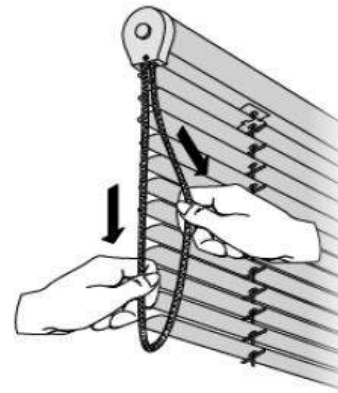

BEDIENUNG Endlosschnur

OPERATION endless cord

MANŒUVRE par cordon sans fin