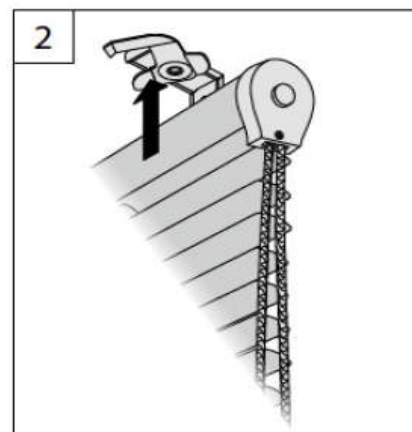

brackets (number depends on the blind width)

supports (nombre dépend de largeur de la largeur du store vénitien)

Befestigungsschrauben

fixing screws
vis de fixation

BENÖTIGTE WERKZEUGE

NECESSARY TOOLS – OUTILLAGE NÉCESSAIRES

Kreuzschlitz-Schraubendreher

crosstip screwdriver
tournevis cruciforme

WAND-/DECKENMONTAGE

WALL/CEILING FIXATION – FIXATION MURALE/PLAFOND

→ Träger NICHT im Bereich der Achslager und des Wendegetriebes montieren.

Do NOT fix the supports too close to the axle bearing and tiltor.

Ne fixer PAS les supports trop proches du coussinet et l'orienteur.

1

2

MONTAGE PENDELSICHERUNG

FIXATION OF CORD GUIDING – FIXATION DU CÂBLE DE GUIDAGE