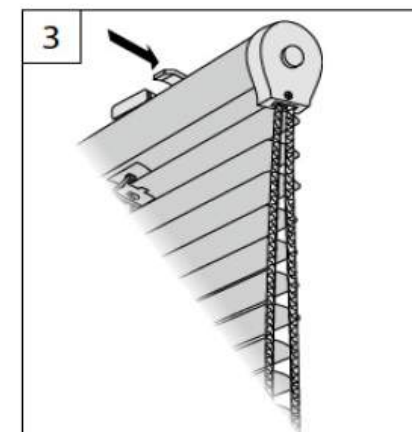

Kreuzschlitz-Schraubendreher

crosstip screwdriver
tournevis cruciforme

WAND-/DECKENMONTAGE

WALL/CEILING FIXATION – FIXATION MURALE/PLAFOND

→ Träger NICHT im Bereich der Achslager und des Wendegetriebes montieren.

Do NOT fix the supports too close to the axle bearing and tiltor.

Ne fixer PAS les supports trop proches du coussinet et l'orienteur.

1

2

MONTAGE PENDELSICHERUNG

FIXATION OF CORD GUIDING – FIXATION DU CÂBLE DE GUIDAGE