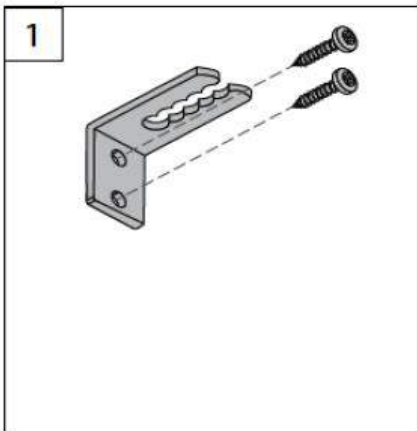

MONTAGE PENDELSICHERUNG

FIXATION OF CORD GUIDING – FIXATION DU CÂBLE DE GUIDAGE

→ Der nachträgliche Einbau einer Pendelsicherung in eine vorhandene Jalousie ist nicht möglich.

A later fitting of a cord guiding in an existing Venetian blind is not possible.

Un montage ultérieur du câble de guidage dans un store vénitien déjà existant n'est pas possible.