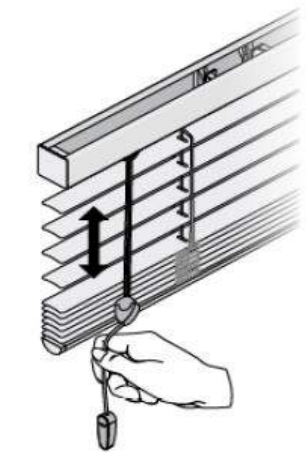

B Bedienhinweise

Operating instructions – Conseils d'utilisation

BEDIENUNG Zug-/Wendeschnur

OPERATION pull/turning cord

MANŒUVRE par cordon de tirage/d'orientation