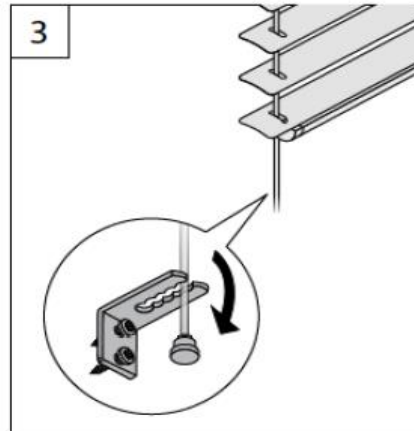

MONTAGE PENDELSICHERUNG

FIXATION OF CORD GUIDING – FIXATION DU CÂBLE DE GUIDAGE

→ Der nachträgliche Einbau einer Pendelsicherung in eine vorhandene Jalousie ist nicht möglich.

A later fitting of a cord guiding in an existing Venetian blind is not possible.

Un montage ultérieur du câble de guidage dans un store vénitien déjà existant n'est pas possible.