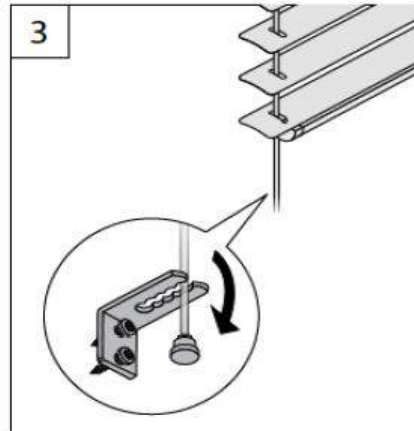

MONTAGE PENDELSICHERUNG

FIXATION OF CORD GUIDING – FIXATION DU CÂBLE DE GUIDAGE

→ Der nachträgliche Einbau einer Pendelsicherung in eine vorhandene Jalousie ist nicht möglich.

A later fitting of a cord guiding in an existing Venetian blind is not possible.

Un montage ultérieur du câble de guidage dans un store vénitien déjà existant n'est pas possible.