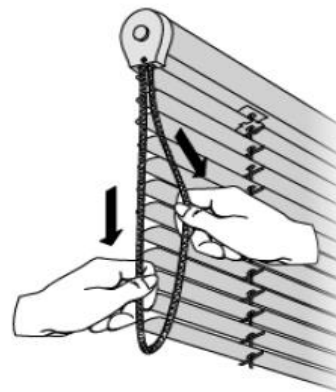

BEDIENUNG Endlosschnur

OPERATION endless cord

MANŒUVRE par cordon sans fin