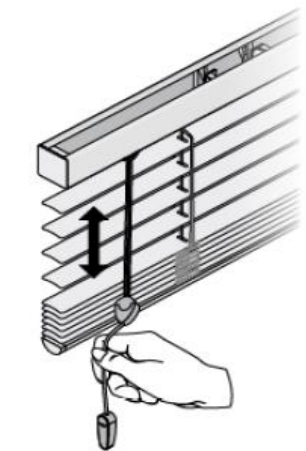

B Bedienhinweise

Operating instructions – Conseils d'utilisation

BEDIENUNG Zug-/Wendeschnur

OPERATION pull/turning cord

MANŒUVRE par cordon de tirage/d'orientation