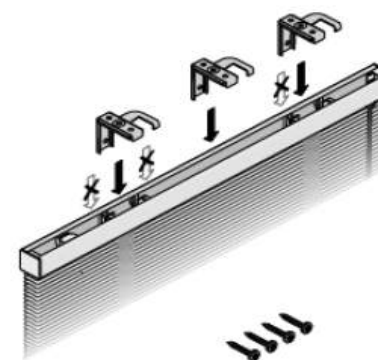

brackets (number depends on the blind width)

supports (nombre dépend de largeur de la largeur du store vénitien)

Befestigungsschrauben

fixing screws
vis de fixation

BENÖTIGTE WERKZEUGE

NECESSARY TOOLS – OUTILLAGE NÉCESSAIRES

Kreuzschlitz-Schraubendreher

crosstip screwdriver
tournevis cruciforme

WAND-/DECKENMONTAGE

WALL/CEILING FIXATION – FIXATION MURALE/PLAFOND

→ Träger NICHT im Bereich der Achslager und des Wendegetriebes montieren.

Do NOT fix the supports too close to the axle bearing and tiltor.

Ne fixer PAS les supports trop proches du coussinet et l'orienteur.

1

2

MONTAGE PENDELSICHERUNG

FIXATION OF CORD GUIDING – FIXATION DU CÂBLE DE GUIDAGE