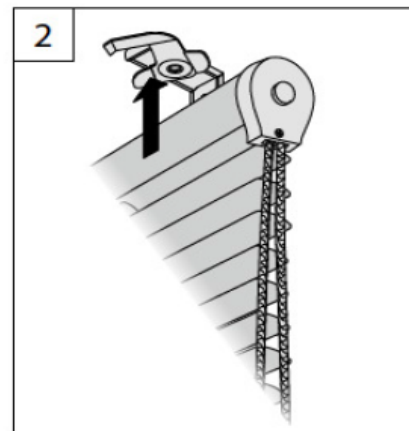

brackets (number depends on the blind width)

supports (nombre dépend de largeur de la largeur du store vénitien)

Befestigungsschrauben

fixing screws
vis de fixation

BENÖTIGTE WERKZEUGE

NECESSARY TOOLS – OUTILLAGE NÉCESSAIRES

Kreuzschlitz-Schraubendreher

crosstip screwdriver
tournevis cruciforme

WAND-/DECKENMONTAGE

WALL/CEILING FIXATION – FIXATION MURALE/PLAFOND

→ Träger NICHT im Bereich der Achslager und des Wendegetriebes montieren.

Do NOT fix the supports too close to the axle bearing and tiltor.

Ne fixer PAS les supports trop proches du coussinet et l'orienteur.

1

2

MONTAGE PENDELSICHERUNG

FIXATION OF CORD GUIDING – FIXATION DU CÂBLE DE GUIDAGE