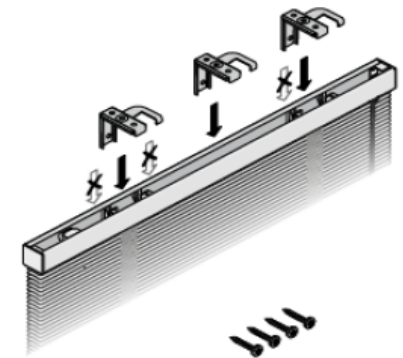

brackets (number depends on the blind width)

supports (nombre dépend de largeur de la largeur du store vénitien)

Befestigungsschrauben

fixing screws
vis de fixation

BENÖTIGTE WERKZEUGE

NECESSARY TOOLS – OUTILLAGE NÉCESSAIRES

Kreuzschlitz-Schraubendreher

crosstip screwdriver
tournevis cruciforme

WAND-/DECKENMONTAGE

WALL/CEILING FIXATION – FIXATION MURALE/PLAFOND

→ Träger NICHT im Bereich der Achslager und des Wendegetriebes montieren.

Do NOT fix the supports too close to the axle bearing and tiltor.

Ne fixer PAS les supports trop proches du coussinet et l'orienteur.

1

2

MONTAGE PENDELSICHERUNG

FIXATION OF CORD GUIDING – FIXATION DU CÂBLE DE GUIDAGE