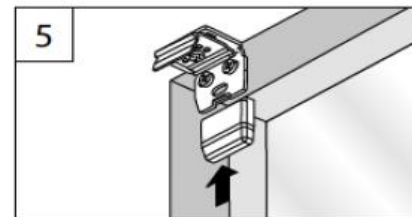

## DECKENCLIP

CEILING CLIP – CLIP PLAFOND

1

## WANDWINKEL

WALL FIXING BRACKET – SUPPORT MURAL

X = Bestellmaße

X = Order mesures - X = Mesures d'ordre

2

**PENDELSICHERUNG**  
CORD GUIDING - CÂBLES DE GUIDAGE

**Spannschuh**  
Tension cord bracket - Support de câbles