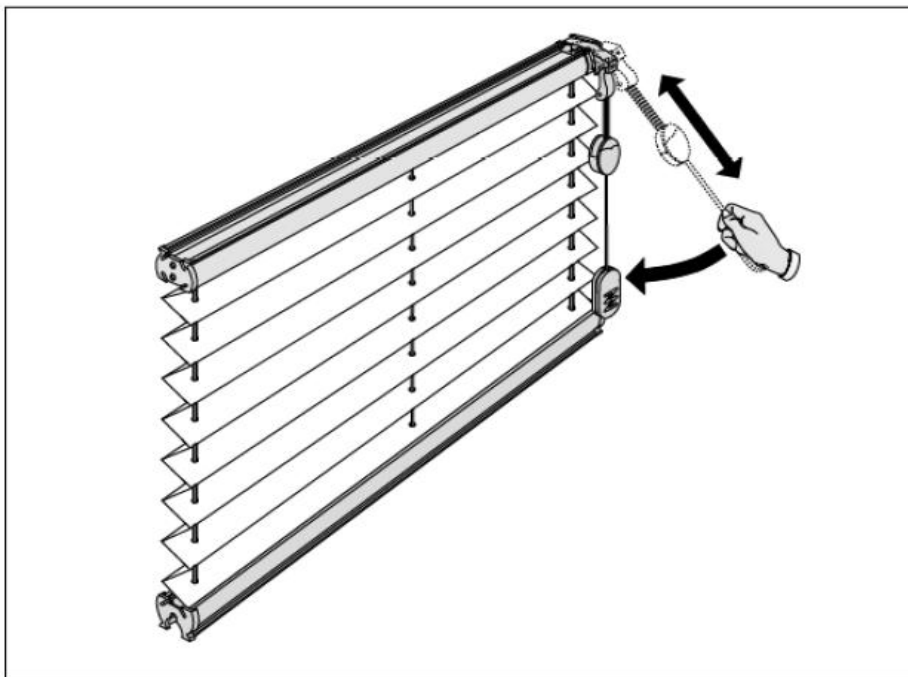

Montageanleitung Plissee und Wabenplissee F1 [vom Offline-Rolloshop.de](http://vom.Offline-Rolloshop.de)

DECKENCLIP CEILING CLIP – CLIP PLAFOND

C Bedienung Operation – Manipulation

7

Achtung

Attention – Attention

Kinder können sich in den Schlingen von Schnüren, Ketten oder Gurten zur Bedienung von Sicht- und Sonnenschutzvorrichtungen verfangen oder sich Schnüre um den Hals wickeln und sich unter Umständen dadurch strangulieren. Schnüre, Ketten und Gurte sind außer Reichweite von Kindern zu halten, um Verwicklungen und Strangulierungen zu vermeiden. Betten, Kinderbetten und Möbel sind entfernt von Bedienungen für Sicht- und Sonnenschutzvorrichtungen aufzustellen.