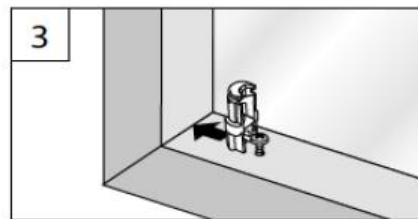

## WANDWINKEL

WALL FIXING BRACKET – SUPPORT MURAL

X = Bestellmaße

X = Order mesures - X = Mesures d'ordre

2

**PENDELSICHERUNG**  
CORD GUIDING - CÂBLES DE GUIDAGE

**Spannschuh**  
Tension cord bracket - Support de câbles

3

**Wandwinkel**  
Wall fixing bracket - Support mural

**X = Bestellmaße**  
X = Order measures - X = Mesures d'ordre

4