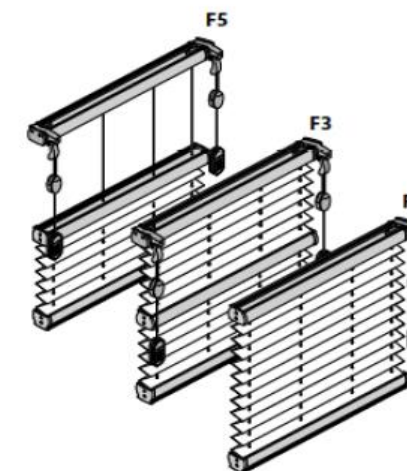

Montageanleitung Plissee und Wabenplissee F1 vom Online-Rolloshop.de

DECKENCLIP CEILING CLIP – CLIP PLAFOND

C Bedienung Operation – Manipulation

7

Achtung

Attention – Attention

Kinder können sich in den Schlingen von Schnüren, Ketten oder Gurten zur Bedienung von Sicht- und Sonnenschutzvorrichtungen verfangen oder sich Schnüre um den Hals wickeln und sich unter Umständen dadurch strangulieren. Schnüre, Ketten und Gurte sind außer Reichweite von Kindern zu halten, um Verwicklungen und Strangulierungen zu vermeiden. Betten, Kinderbetten und Möbel sind entfernt von Bedienungen für Sicht- und Sonnenschutzvorrichtungen aufzustellen.

Children can get caught in the loops of cords, chains or straps that operate window coverings or they can wrap cords around their necks and strangle thereby. Keep cords, chains and straps out of reach of children to avoid entanglement and strangulation. Move beds, cots and furniture away from window covering operations.

Les enfants peuvent se prendre dans cordons, chaînettes ou courroies qui actionnent les stores de protection solaire et visuelle ou ils peuvent enrouler les cordons autour leur cou et ainsi s'étouffer. Maintenez les cordons, chaînettes et courroies hors de portée des enfants pour éviter de s'étouffer ou de s'emmêler. Placez les lits, berceaux et meubles à l'écart des manipulations des stores de protection solaire et visuelle.

entspricht EN 13120
according to EN 13120 – selon EN 13120

10 / 2014
technische Änderungen bleiben
vorbehalten
subject to technical change
sous réserve de modifications techniques

Plissees Pleated blinds – Stores plissés

F1, F3, F5

Montage- und
Bedienanleitung
Assembly and operating instructions
Notice de montage et mode d'emploi