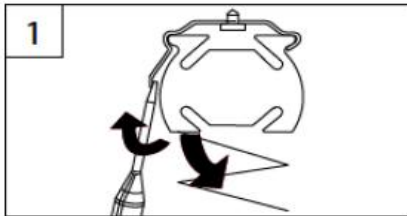

Montageanleitung Plissee und Wabenplissee F1 [vom Offline-Rolloshop.de](http://vom.Offline-Rolloshop.de)

DECKENCLIP CEILING CLIP – CLIP PLAFOND

C Bedienung Operation – Manipulation

7

Achtung

Attention – Attention

Kinder können sich in den Schlingen von Schnüren, Ketten oder Gurten zur Bedienung von Sicht- und Sonnenschutzvorrichtungen verfangen oder sich Schnüre um den Hals wickeln und sich unter Umständen dadurch strangulieren. Schnüre, Ketten und Gurte sind außer Reichweite von Kindern zu halten, um Verwicklungen und Strangulierungen zu vermeiden. Betten, Kinderbetten und Möbel sind entfernt von Bedienungen für Sicht- und Sonnenschutzvorrichtungen aufzustellen.

Children can get caught in the loops of cords, chains or straps that operate window coverings or they can wrap cords around their necks and strangle thereby. Keep cords, chains and straps out of reach of children to avoid entanglement and strangulation. Move beds, cots and furniture away from window covering operations.

Les enfants peuvent se prendre dans cordons, chaînettes ou courroies qui actionnent les stores de protection solaire et visuelle ou ils peuvent enrouler les cordons autour leur cou et ainsi s'étrangler. Maintenez les cordons, chaînettes et courroies hors de portée des enfants pour éviter de s'étrangler ou de s'emmêler. Placez les lits, berceaux et meubles à l'écart des manipulations des stores de protection solaire et visuelle.