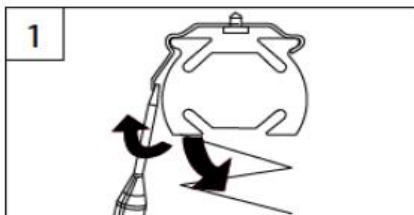

Montageanleitung für Fenster Plissee und Wabenplissee nach Maß F1 vom Online-Rolloshop.de

DECKENCLIP CEILING CLIP – CLIP PLAFOND