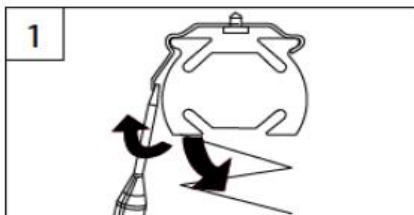

Montageanleitung Plissee und Wabenplissee F1 vom Online-Rolloshop.de

DECKENCLIP CEILING CLIP – CLIP PLAFOND

C Bedienung Operation – Manipulation

7

Achtung

Attention – Attention

Kinder können sich in den Schlingen von Schnüren, Ketten oder Gurten zur Bedienung von Sicht- und Sonnenschutzvorrichtungen verfangen oder sich Schnüre um den Hals wickeln und sich unter Umständen dadurch strangulieren. Schnüre, Ketten und Gurte sind außer Reichweite von Kindern zu halten, um Verwicklungen und Strangulierungen zu vermeiden. Betten, Kinderbetten und Möbel sind entfernt von Bedienungen für Sicht- und Sonnenschutzvorrichtungen aufzustellen.

Children can get caught in the loops of cords, chains or straps that operate window coverings or they can wrap cords around their necks and strangle thereby. Keep cords, chains and straps out of reach of children to avoid entanglement and strangulation. Move beds, cots and furniture away from window covering operations.

Les enfants peuvent se prendre dans cordons, chaînettes ou courroies qui actionnent les stores de protection solaire et visuelle ou ils peuvent enrouler les cordons autour leur cou et ainsi s'étouffer. Maintenez les cordons, chaînettes et courroies hors de portée des enfants pour éviter de s'étouffer ou de s'emmêler. Placez les lits, berceaux et meubles à l'écart des manipulations des stores de protection solaire et visuelle.