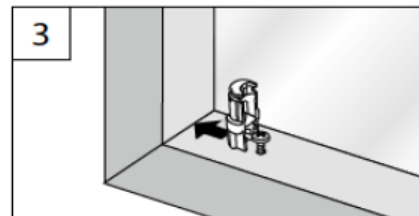

PENDELSICHERUNG

CORD GUIDING - CÂBLES DE GUIDAGE

Spannschuh

Tension cord bracket - Support de câbles