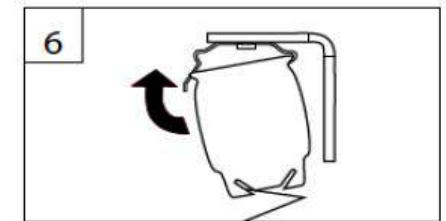

Please use only the enclosed screws! - Veuillez utiliser seulement les vis jointes!

DECKENCLIP

CEILING CLIP – CLIP PLAFOND

1

WANDWINKEL

WALL FIXING BRACKET – SUPPORT MURAL

X = Bestellmaße

X = Order mesures – X = Mesures d'ordre

2

PENDELSICHERUNG
CORD GUIDING - CÂBLES DE GUIDAGE

Spannschuh
Tension cord bracket - Support de câbles

3

Wandwinkel
Wall fixing bracket - Support mural

X = Bestellmaße
X = Order measures - X = Mesures d'ordre