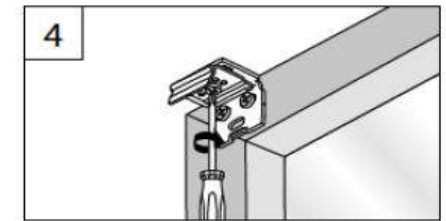

Please use only the enclosed screws! - Veuillez utiliser seulement les vis jointes!

DECKENCLIP

CEILING CLIP – CLIP PLAFOND

1

WANDWINKEL

WALL FIXING BRACKET – SUPPORT MURAL

X = Bestellmaße

X = Order mesures – X = Mesures d'ordre

2

PENDELSICHERUNG
CORD GUIDING - CÂBLES DE GUIDAGE

Spannschuh
Tension cord bracket - Support de câbles

3

Wandwinkel
Wall fixing bracket - Support mural

X = Bestellmaße
X = Order measures - X = Mesures d'ordre