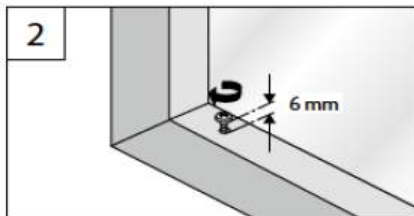

Please use only the enclosed screws! - Veuillez utiliser seulement les vis jointes!

DECKENCLIP

CEILING CLIP – CLIP PLAFOND

1

WANDWINKEL

WALL FIXING BRACKET – SUPPORT MURAL

X = Bestellmaße

X = Order mesures – X = Mesures d'ordre

2

PENDELSICHERUNG
CORD GUIDING - CÂBLES DE GUIDAGE

Spannschuh
Tension cord bracket - Support de câbles

3

Wandwinkel
Wall fixing bracket - Support mural

X = Bestellmaße
X = Order measures - X = Mesures d'ordre