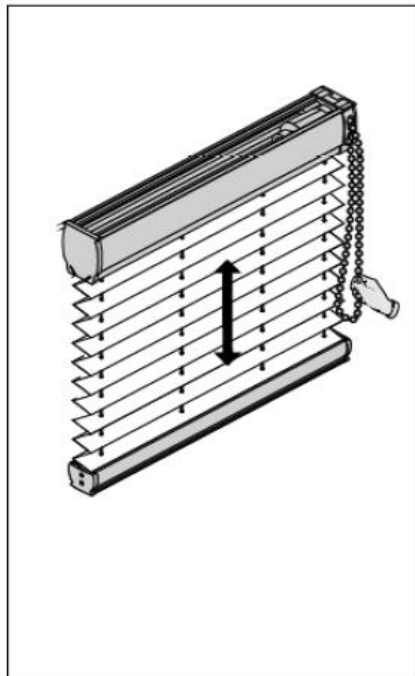

Montageanleitung für Fenster Plissee und Wabenplissee nach Maß FK vom Online-Rollosshop.de

DECKENCLIP CEILING CLIP – CLIP PLAFOND

C Bedienung Operation – Manipulation

7

Achtung

Attention – Attention

Kinder können sich in den Schlingen von Schnüren, Ketten oder Gurten zur Bedienung von Sicht- und Sonnenschutzeinrichtungen verfangen oder sich Schnüre um den Hals wickeln und sich unter Umständen dadurch strangulieren. Schnüre, Ketten und Gurte sind außer Reichweite von Kindern zu halten, um Verwicklungen und Strangulierungen zu vermeiden. Betten, Kinderbetten und Möbel sind entfernt von Bedienungen für Sicht- und Sonnenschutz-einrichtungen aufzustellen.

Children can get caught in the loops of cords, chains or straps that operate window coverings or they can wrap cords around their necks and strangle thereby. Keep cords, chains and straps out of reach of children to avoid entanglement and strangulation. Move beds, cots and furniture away from window covering operations.

Les enfants peuvent se prendre dans cordons, chaînettes ou courroies qui actionnent les stores de protection solaire et visuelle ou ils peuvent enrouler les cordons autour leur cou et ainsi s'étouffer. Maintenez les cordons, chaînettes et courroies hors de portée des enfants pour éviter de s'étouffer ou de s'emmêler. Placez les lits, berceaux et meubles à l'écart des manipulations des stores de protection solaire et visuelle.