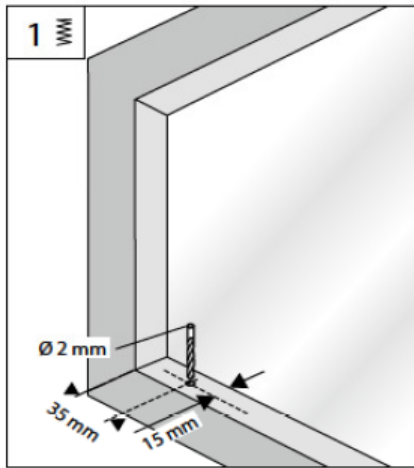

PENDELSICHERUNG

CORD GUIDING - CÂBLES DE GUIDAGE

Spannschuh

Tension cord bracket - Support de câbles