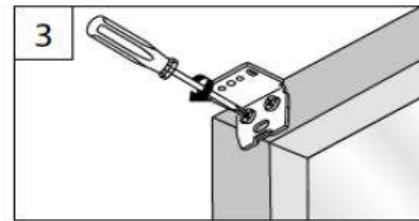

Please use only the enclosed screws! - Veuillez utiliser seulement les vis jointes!

DECKENCLIP

CEILING CLIP – CLIP PLAFOND

1

WANDWINKEL

WALL FIXING BRACKET – SUPPORT MURAL

X = Bestellmaße

X = Order mesures – X = Mesures d'ordre

2

PENDELSICHERUNG
CORD GUIDING - CÂBLES DE GUIDAGE

Spannschuh
Tension cord bracket - Support de câbles

3

Wandwinkel
Wall fixing bracket - Support mural

X = Bestellmaße
X = Order measures - X = Mesures d'ordre