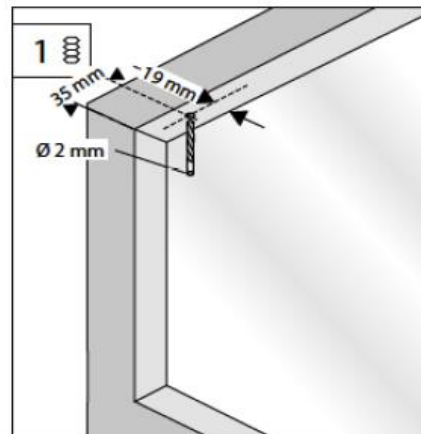

Fixation – Montage

→ Bitte nur beiliegende Schrauben verwenden!

Please use only the enclosed screws! - Veuillez utiliser seulement les vis jointes!

DECKENCLIP

CEILING CLIP – CLIP PLAFOND

1

Standard
Standard
Standard

Wabe
Honeycomb
Alvéole

WANDWINKEL

WALL FIXING BRACKET – SUPPORT MURAL

X = Bestellmaße

X = Order mesures – X = Mesures d'ordre

2

PENDELSICHERUNG

CORD GUIDING - CÂBLES DE GUIDAGE