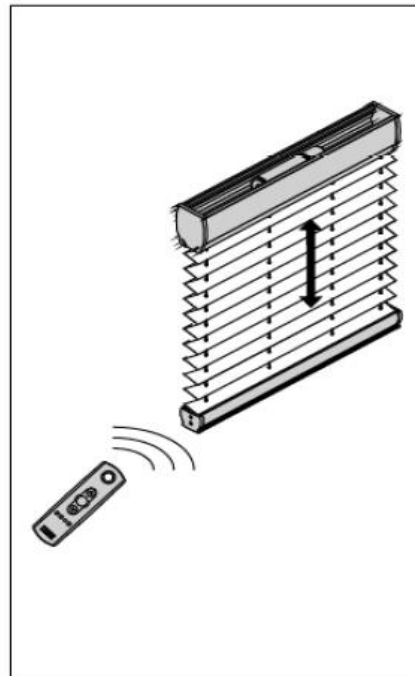

Montageanleitung für Fenster Plissee und Wabenplissee nach Maß FK vom Online-Rollosshop.de

DECKENCLIP CEILING CLIP – CLIP PLAFOND

C Bedienung Operation – Manipulation

7

Achtung

Attention – Attention

Kinder können sich in den Schlingen von Schnüren, Ketten oder Gurten zur Bedienung von Sicht- und Sonnenschutzeinrichtungen verfangen oder sich Schnüre um den Hals wickeln und sich unter Umständen dadurch strangulieren. Schnüre, Ketten und Gurte sind außer Reichweite von Kindern zu halten, um Verwicklungen und Strangulierungen zu vermeiden. Betten, Kinderbetten und Möbel sind entfernt von Bedienungen für Sicht- und Sonnenschutz-einrichtungen aufzustellen.

Children can get caught in the loops of cords, chains or straps that operate window coverings or they can wrap cords around their necks and strangle thereby. Keep cords, chains and straps out of reach of children to avoid entanglement and strangulation. Move beds, cots and furniture away from window covering operations.

Les enfants peuvent se prendre dans cordons, chaînettes ou courroies qui actionnent les stores de protection solaire et visuelle ou ils peuvent enrouler les cordons autour leur cou et ainsi s'étouffer. Maintenez les cordons, chaînettes et courroies hors de portée des enfants pour éviter de s'étouffer ou de s'emmêler. Placez les lits, berceaux et meubles à l'écart des manipulations des stores de protection solaire et visuelle.