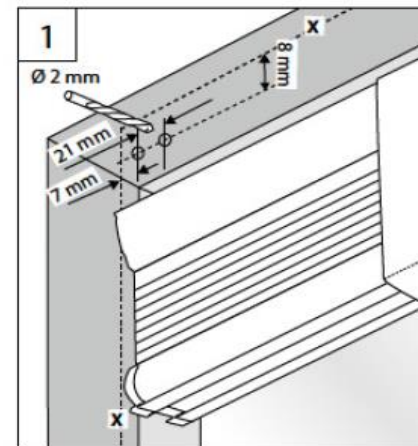

Fixation – Montage

→ Bitte nur beiliegende Schrauben verwenden!

Please use only the enclosed screws! - Veuillez utiliser seulement les vis jointes!

DECKENCLIP

CEILING CLIP – CLIP PLAFOND

1

Standard
Standard
Standard

Wabe
Honeycomb
Alvéole

WANDWINKEL

WALL FIXING BRACKET – SUPPORT MURAL

X = Bestellmaße

X = Order mesures – X = Mesures d'ordre

2

PENDELSICHERUNG

CORD GUIDING - CÂBLES DE GUIDAGE