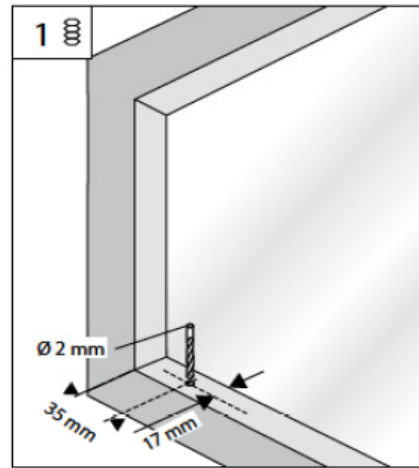

PENDELSICHERUNG

CORD GUIDING - CÂBLES DE GUIDAGE

Spannschuh

Tension cord bracket - Support de câbles