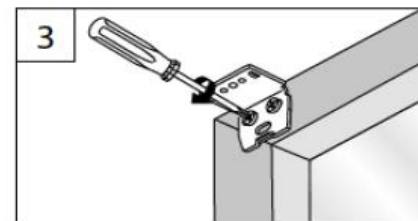

Fixation – Montage

→ Bitte nur beiliegende Schrauben verwenden!

Please use only the enclosed screws! - Veuillez utiliser seulement les vis jointes!

DECKENCLIP

CEILING CLIP – CLIP PLAFOND

1

Standard
Standard
Standard

Wabe
Honeycomb
Alvéole

WANDWINKEL

WALL FIXING BRACKET – SUPPORT MURAL

X = Bestellmaße

X = Order mesures – X = Mesures d'ordre

2

PENDELSICHERUNG

CORD GUIDING - CÂBLES DE GUIDAGE

Spannschuh

Tension cord bracket - Support de câbles

3

Wandwinkel

Wall fixing bracket - Support mural

X = Bestellmaße

X = Order measures - X = Mesures d'ordre

4