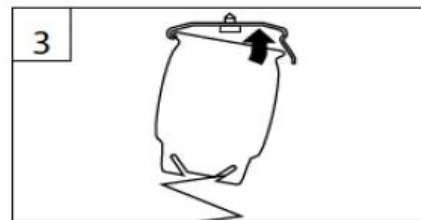

Fixation – Montage

→ Bitte nur beiliegende Schrauben verwenden!

Please use only the enclosed screws! - Veuillez utiliser seulement les vis jointes!

DECKENCLIP

CEILING CLIP – CLIP PLAFOND

1

Standard
Standard
Standard

Wabe
Honeycomb
Alvéole

WANDWINKEL

WALL FIXING BRACKET – SUPPORT MURAL

X = Bestellmaße

X = Order mesures – X = Mesures d'ordre

2

PENDELSICHERUNG

CORD GUIDING - CÂBLES DE GUIDAGE