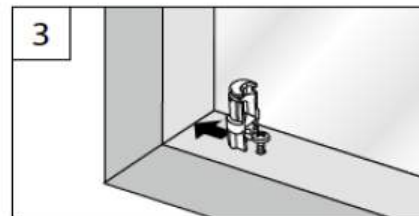

Please use only the enclosed screws! - Veuillez utiliser seulement les vis jointes!

DECKENCLIP

CEILING CLIP – CLIP PLAFOND

1

WANDWINKEL

WALL FIXING BRACKET – SUPPORT MURAL

X = Bestellmaße

X = Order mesures – X = Mesures d'ordre

2

PENDELSICHERUNG
CORD GUIDING - CÂBLES DE GUIDAGE

Spannschuh
Tension cord bracket - Support de câbles

3

Wandwinkel
Wall fixing bracket - Support mural

X = Bestellmaße
X = Order measures - X = Mesures d'ordre