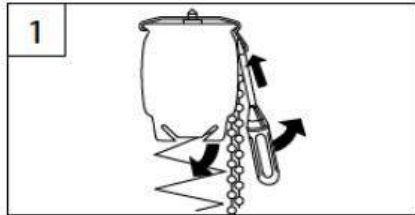

Montageanleitung für Fenster Plissee und Wabenplissee nach Maß FK vom Online-Rolloschop.de

DECKENCLIP CEILING CLIP – CLIP PLAFOND

C Bedienung Operation – Manipulation

7

Achtung

Attention – Attention

Kinder können sich in den Schlingen von Schnüren, Ketten oder Gurten zur Bedienung von Sicht- und Sonnenschutzeinrichtungen verfangen oder sich Schnüre um den Hals wickeln und sich unter Umständen dadurch strangulieren. Schnüre, Ketten und Gurte sind außer Reichweite von Kindern zu halten, um Verwicklungen und Strangulierungen zu vermeiden. Betten, Kinderbetten und Möbel sind entfernt von Bedienungen für Sicht- und Sonnenschutz-einrichtungen aufzustellen.

Children can get caught in the loops of cords, chains or straps that operate window coverings or they can wrap cords around their necks and strangle thereby. Keep cords, chains and straps out of reach of children to avoid entanglement and strangulation. Move beds, cots and furniture away from window covering operations.

Les enfants peuvent se prendre dans cordons, chaînettes ou courroies qui actionnent les stores de protection solaire et visuelle ou ils peuvent enrouler les cordons autour leur cou et ainsi s'étouffer. Maintenez les cordons, chaînettes et courroies hors de portée des enfants pour éviter de s'étouffer ou de s'emmêler. Placez les lits, berceaux et meubles à l'écart des manipulations des stores de protection solaire et visuelle.