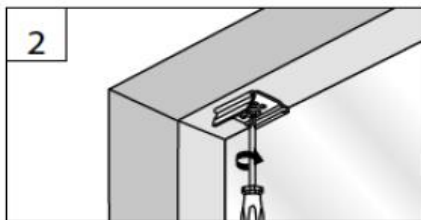

Fixation – Montage

→ Bitte nur beiliegende Schrauben verwenden!

Please use only the enclosed screws! - Veuillez utiliser seulement les vis jointes!

DECKENCLIP

CEILING CLIP – CLIP PLAFOND

1

Standard
Standard
Standard

Wabe
Honeycomb
Alvéole

WANDWINKEL

WALL FIXING BRACKET – SUPPORT MURAL

X = Bestellmaße

X = Order mesures – X = Mesures d'ordre

2

PENDELSICHERUNG

CORD GUIDING - CÂBLES DE GUIDAGE