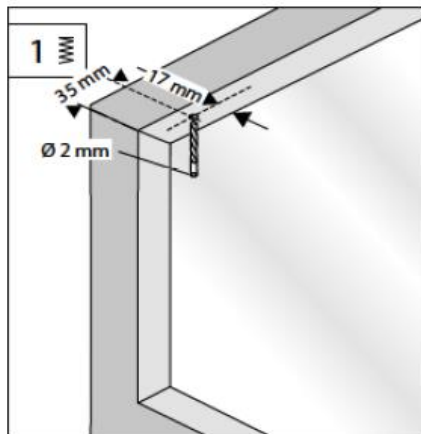

A Montage

Fixation – Montage

→ Bitte nur beiliegende Schrauben verwenden!

Please use only the enclosed screws! - Veuillez utiliser seulement les vis jointes!

DECKENCLIP

CEILING CLIP – CLIP PLAFOND