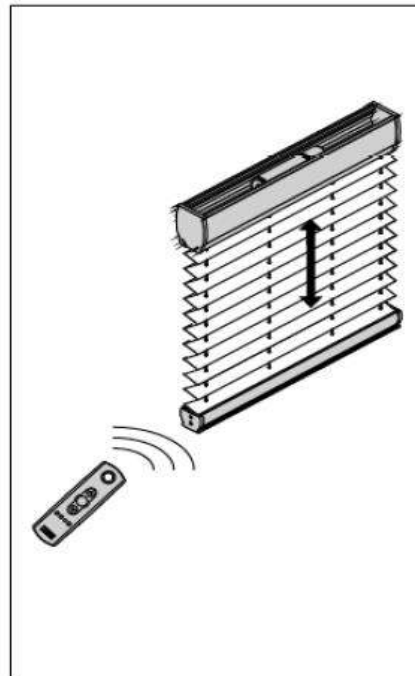

Montageanleitung für Fenster Plissee und Wabenplissee nach Maß FK vom Online-Rolloschop.de

DECKENCLIP CEILING CLIP – CLIP PLAFOND

C Bedienung Operation – Manipulation

7

Achtung

Attention – Attention

Kinder können sich in den Schlingen von Schnüren, Ketten oder Gurten zur Bedienung von Sicht- und Sonnenschutzeinrichtungen verfangen oder sich Schnüre um den Hals wickeln und sich unter Umständen dadurch strangulieren. Schnüre, Ketten und Gurte sind außer Reichweite von Kindern zu halten, um Verwicklungen und Strangulierungen zu vermeiden. Betten, Kinderbetten und Möbel sind entfernt von Bedienungen für Sicht- und Sonnenschutz-einrichtungen aufzustellen.

Children can get caught in the loops of cords, chains or straps that operate window coverings or they can wrap cords around their necks and strangle thereby. Keep cords, chains and straps out of reach of children to avoid entanglement and strangulation. Move beds, cots and furniture away from window covering operations.

Les enfants peuvent se prendre dans cordons, chaînettes ou courroies qui actionnent les stores de protection solaire et visuelle ou ils peuvent enrouler les cordons autour leur cou et ainsi s'étouffer. Maintenez les cordons, chaînettes et courroies hors de portée des enfants pour éviter de s'étouffer ou de s'emmêler. Placez les lits, berceaux et meubles à l'écart des manipulations des stores de protection solaire et visuelle.