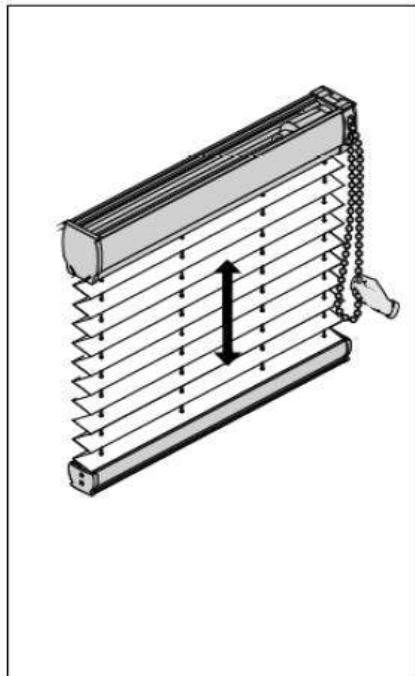

Montageanleitung für Fenster Plissee und Wabenplissee nach Maß FK vom Online-Rolloschop.de

DECKENCLIP CEILING CLIP – CLIP PLAFOND

C Bedienung Operation – Manipulation

7

Achtung

Attention – Attention

Kinder können sich in den Schlingen von Schnüren, Ketten oder Gurten zur Bedienung von Sicht- und Sonnenschutzeinrichtungen verfangen oder sich Schnüre um den Hals wickeln und sich unter Umständen dadurch strangulieren. Schnüre, Ketten und Gurte sind außer Reichweite von Kindern zu halten, um Verwicklungen und Strangulierungen zu vermeiden. Betten, Kinderbetten und Möbel sind entfernt von Bedienungen für Sicht- und Sonnenschutz-einrichtungen aufzustellen.

Children can get caught in the loops of cords, chains or straps that operate window coverings or they can wrap cords around their necks and strangle thereby. Keep cords, chains and straps out of reach of children to avoid entanglement and strangulation. Move beds, cots and furniture away from window covering operations.

Les enfants peuvent se prendre dans cordons, chaînettes ou courroies qui actionnent les stores de protection solaire et visuelle ou ils peuvent enrouler les cordons autour leur cou et ainsi s'étouffer. Maintenez les cordons, chaînettes et courroies hors de portée des enfants pour éviter de s'étouffer ou de s'emmêler. Placez les lits, berceaux et meubles à l'écart des manipulations des stores de protection solaire et visuelle.