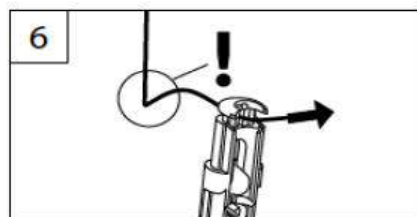

Fädelpfad

Threading instruction - Instruction du filetage

5