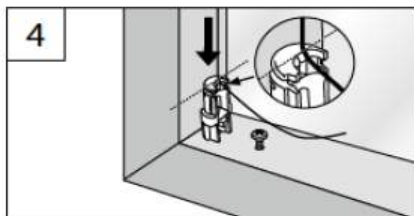

Please use only the enclosed screws! - Veuillez utiliser seulement les vis jointes!

DECKENCLIP

CEILING CLIP – CLIP PLAFOND

1

WANDWINKEL

WALL FIXING BRACKET – SUPPORT MURAL

X = Bestellmaße

X = Order mesures – X = Mesures d'ordre

2

PENDELSICHERUNG
CORD GUIDING - CÂBLES DE GUIDAGE

Spannschuh
Tension cord bracket - Support de câbles

3

Wandwinkel
Wall fixing bracket - Support mural

X = Bestellmaße
X = Order measures - X = Mesures d'ordre