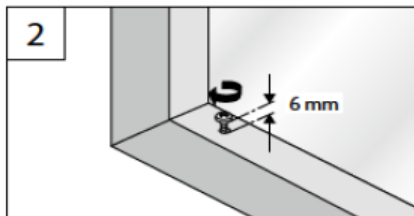

PENDELSICHERUNG

CORD GUIDING - CÂBLES DE GUIDAGE

Spannschuh

Tension cord bracket - Support de câbles