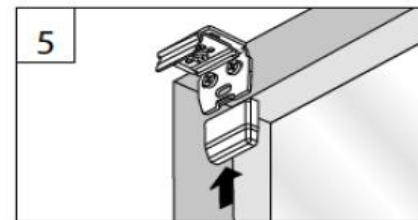

Fixation – Montage

→ Bitte nur beiliegende Schrauben verwenden!

Please use only the enclosed screws! - Veuillez utiliser seulement les vis jointes!

DECKENCLIP

CEILING CLIP – CLIP PLAFOND

1

Standard
Standard
Standard

Wabe
Honeycomb
Alvéole

WANDWINKEL

WALL FIXING BRACKET – SUPPORT MURAL

X = Bestellmaße

X = Order mesures – X = Mesures d'ordre

2

PENDELSICHERUNG

CORD GUIDING - CÂBLES DE GUIDAGE

Spannschuh

Tension cord bracket - Support de câbles

3

Wandwinkel

Wall fixing bracket - Support mural

X = Bestellmaße

X = Order measures - X = Mesures d'ordre

4