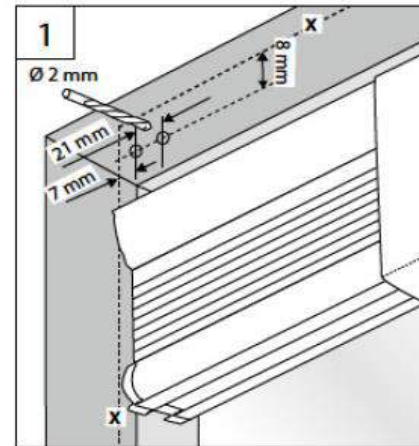

Please use only the enclosed screws! - Veuillez utiliser seulement les vis jointes!

DECKENCLIP

CEILING CLIP – CLIP PLAFOND

1

WANDWINKEL

WALL FIXING BRACKET – SUPPORT MURAL

X = Bestellmaße

X = Order mesures – X = Mesures d'ordre

2

PENDELSICHERUNG
CORD GUIDING - CÂBLES DE GUIDAGE

Spannschuh
Tension cord bracket - Support de câbles

3

Wandwinkel
Wall fixing bracket - Support mural

X = Bestellmaße
X = Order measures - X = Mesures d'ordre