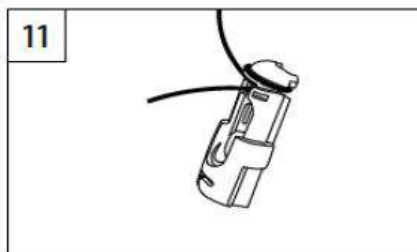

Please use only the enclosed screws! - Veuillez utiliser seulement les vis jointes!

DECKENCLIP

CEILING CLIP – CLIP PLAFOND

1

WANDWINKEL

WALL FIXING BRACKET – SUPPORT MURAL

X = Bestellmaße

X = Order mesures – X = Mesures d'ordre

2

PENDELSICHERUNG
CORD GUIDING - CÂBLES DE GUIDAGE

Spannschuh
Tension cord bracket - Support de câbles

3

Wandwinkel
Wall fixing bracket - Support mural

X = Bestellmaße
X = Order measures - X = Mesures d'ordre

4

Fädelpfad

Threading instruction - Instruction du filetage

5

B Demontage

Dismantling - Démontage

SPANNSCHUH

TENSION CORD BRACKET - SUPPORT DE CÂBLES