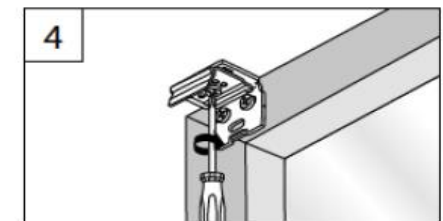

Fixation – Montage

→ Bitte nur beiliegende Schrauben verwenden!

Please use only the enclosed screws! - Veuillez utiliser seulement les vis jointes!

DECKENCLIP

CEILING CLIP – CLIP PLAFOND

1

Standard
Standard
Standard

Wabe
Honeycomb
Alvéole

WANDWINKEL

WALL FIXING BRACKET – SUPPORT MURAL

X = Bestellmaße

X = Order mesures – X = Mesures d'ordre

2

PENDELSICHERUNG

CORD GUIDING - CÂBLES DE GUIDAGE

Spannschuh

Tension cord bracket - Support de câbles

3

Wandwinkel

Wall fixing bracket - Support mural

X = Bestellmaße

X = Order measures - X = Mesures d'ordre

4