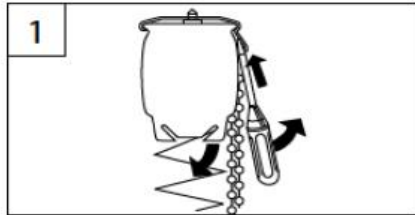

Montageanleitung für Fenster Plissee und Wabenplissee nach Maß FK vom Online-Rollosshop.de

DECKENCLIP CEILING CLIP – CLIP PLAFOND

C Bedienung Operation – Manipulation

7

Achtung

Attention – Attention

Kinder können sich in den Schlingen von Schnüren, Ketten oder Gurten zur Bedienung von Sicht- und Sonnenschutzeinrichtungen verfangen oder sich Schnüre um den Hals wickeln und sich unter Umständen dadurch strangulieren. Schnüre, Ketten und Gurte sind außer Reichweite von Kindern zu halten, um Verwicklungen und Strangulierungen zu vermeiden. Betten, Kinderbetten und Möbel sind entfernt von Bedienungen für Sicht- und Sonnenschutz-einrichtungen aufzustellen.

Children can get caught in the loops of cords, chains or straps that operate window coverings or they can wrap cords around their necks and strangle thereby. Keep cords, chains and straps out of reach of children to avoid entanglement and strangulation. Move beds, cots and furniture away from window covering operations.

Les enfants peuvent se prendre dans cordons, chaînettes ou courroies qui actionnent les stores de protection solaire et visuelle ou ils peuvent enrouler les cordons autour leur cou et ainsi s'étouffer. Maintenez les cordons, chaînettes et courroies hors de portée des enfants pour éviter de s'étouffer ou de s'emmêler. Placez les lits, berceaux et meubles à l'écart des manipulations des stores de protection solaire et visuelle.