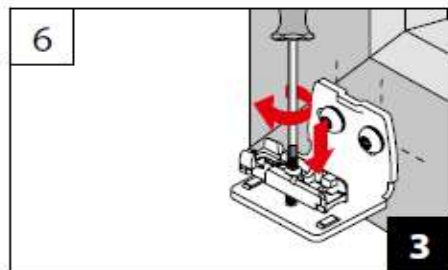

DECKENCLIP / WANDWINKEL

CEILING CLIP / WALL FIXING BRACKET - CLIP PLAFOND / SUPPORT MURAL