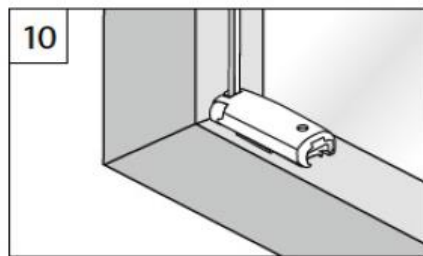

Please use only the enclosed screws! – Veuillez utiliser seulement les vis jointes!

DECKENCLIP / SPANNSCHUH

CEILING CLIP / TENSION CORD BRACKET
CLIP PLAFOND / SUPPORT DE CÂBLES

Standard
Standard
Standard

Wabe
Honeycomb
Alvéole

1

2

DECKENCLIP / WANDWINKEL
CEILING CLIP / WALL FIXING BRACKET - CLIP PLAFOND / SUPPORT MURAL

3

X = Bestellmaße
X = Order measures - X = Mesures d'ordre

4

5