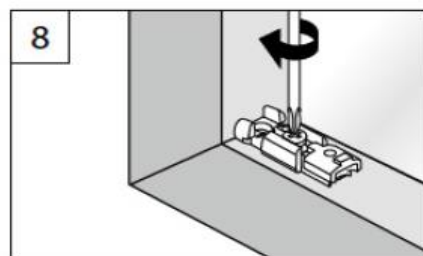

Please use only the enclosed screws! – Veuillez utiliser seulement les vis jointes!

DECKENCLIP / SPANNSCHUH

CEILING CLIP / TENSION CORD BRACKET
CLIP PLAFOND / SUPPORT DE CÂBLES

Standard
Standard
Standard

Wabe
Honeycomb
Alvéole

1

2

DECKENCLIP / WANDWINKEL
CEILING CLIP / WALL FIXING BRACKET - CLIP PLAFOND / SUPPORT MURAL

3

X = Bestellmaße
X = Order measures - X = Mesures d'ordre

4

5