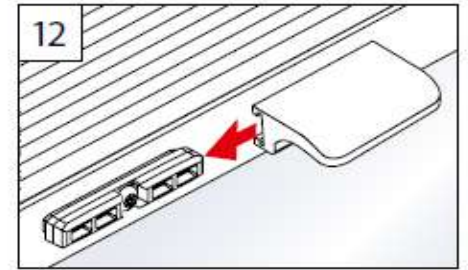

04046046444572

A Montage

Fixation – Montage

→ Bitte nur beiliegende Schrauben verwenden!

Please use only the enclosed screws! – Veuillez utiliser seulement les vis jointes!

DECKENCLIP / SPANNSCHUH

CEILING CLIP / TENSION CORD BRACKET

CLIP PLAFOND / SUPPORT DE CÂBLES

1

2

DECKENCLIP / WANDWINKEL

CEILING CLIP / WALL FIXING BRACKET - CLIP PLAFOND / SUPPORT MURAL

B Demontage

Dismantling - Démontage

SPANNSCHUH

TENSION CORD BRACKET - SUPPORT DE CÂBLES

5

WANDWINKEL

WALL FIXING BRACKET - SUPPORT MURAL

6

Hier endet unsere Montageanleitung für Fensterplissee und Wabenplissees
ausführliche Anlagenbeschreibungen finden Sie unter folgenden Links