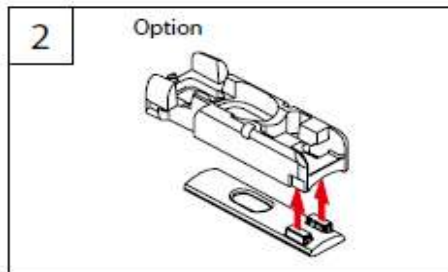

A Montage

Fixation – Montage

→ Bitte nur beiliegende Schrauben verwenden!

Please use only the enclosed screws! – Veuillez utiliser seulement les vis jointes!

DECKENCLIP / SPANNSCHUH

CEILING CLIP / TENSION CORD BRACKET

CLIP PLAFOND / SUPPORT DE CÂBLES

1