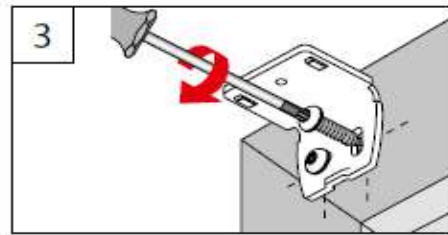

04046046444572

A Montage

Fixation – Montage

→ Bitte nur beiliegende Schrauben verwenden!

Please use only the enclosed screws! – Veuillez utiliser seulement les vis jointes!

DECKENCLIP / SPANNSCHUH

CEILING CLIP / TENSION CORD BRACKET

CLIP PLAFOND / SUPPORT DE CÂBLES

1

2

DECKENCLIP / WANDWINKEL

CEILING CLIP / WALL FIXING BRACKET - CLIP PLAFOND / SUPPORT MURAL

B Demontage

Dismantling - Démontage

SPANNSCHUH