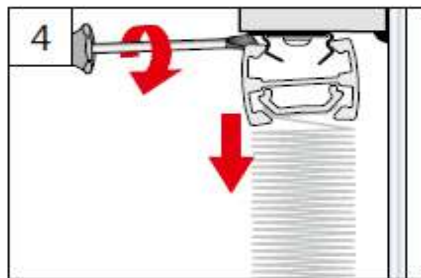

04046046444572

A Montage

Fixation – Montage

→ Bitte nur beiliegende Schrauben verwenden!

Please use only the enclosed screws! – Veuillez utiliser seulement les vis jointes!

DECKENCLIP / SPANNSCHUH

CEILING CLIP / TENSION CORD BRACKET

CLIP PLAFOND / SUPPORT DE CÂBLES

1

2

DECKENCLIP / WANDWINKEL

CEILING CLIP / WALL FIXING BRACKET - CLIP PLAFOND / SUPPORT MURAL

B Demontage

Dismantling - Démontage

SPANNSCHUH

TENSION CORD BRACKET - SUPPORT DE CÂBLES

5

WANDWINKEL

WALL FIXING BRACKET - SUPPORT MURAL

6

Hier endet unsere Montageanleitung für Fensterplissee und Wabenplissees
ausführliche Anlagenbeschreibungen finden Sie unter folgenden Links