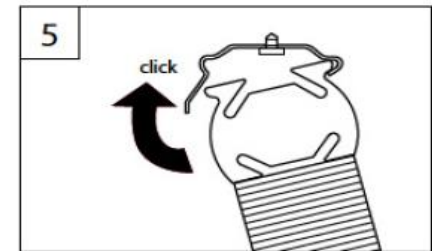

Please use only the enclosed screws! – Veuillez utiliser seulement les vis jointes!

DECKENCLIP / SPANNSCHUH

CEILING CLIP / TENSION CORD BRACKET
CLIP PLAFOND / SUPPORT DE CÂBLES

Standard
Standard
Standard

Wabe
Honeycomb
Alvéole

1

2

DECKENCLIP / WANDWINKEL
CEILING CLIP / WALL FIXING BRACKET - CLIP PLAFOND / SUPPORT MURAL

3

X = Bestellmaße
X = Order measures - X = Mesures d'ordre

4

5