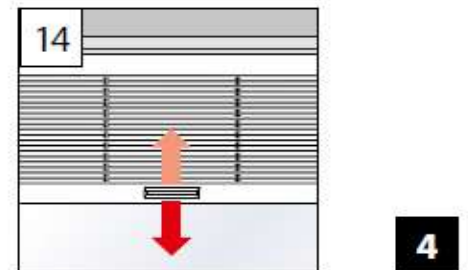

DECKENCLIP / WANDWINKEL

CEILING CLIP / WALL FIXING BRACKET - CLIP PLAFOND / SUPPORT MURAL