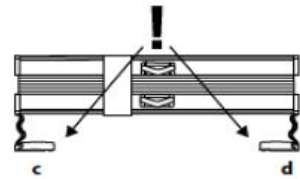

10 / 2014
technische Änderungen bleiben
vorbehalten
*subject to technical change
sous réserve de modifications techniques*

799028500

A Montage

Fixation – Montage

→ Bitte nur beiliegende Schrauben verwenden!

Please use only the enclosed screws! – Veuillez utiliser seulement les vis jointes!

DECKENCLIP / SPANNSCHUH

CEILING CLIP / TENSION CORD BRACKET
CLIP PLAFOND / SUPPORT DE CÂBLES

Standard
Standard
Standard

Wabe
Honeycomb
Alvéole

1

2

DECKENCLIP / WANDWINKEL
CEILING CLIP / WALL FIXING BRACKET - CLIP PLAFOND / SUPPORT MURAL

3

X = Bestellmaße
X = Order measures - X = Mesures d'ordre

4

5