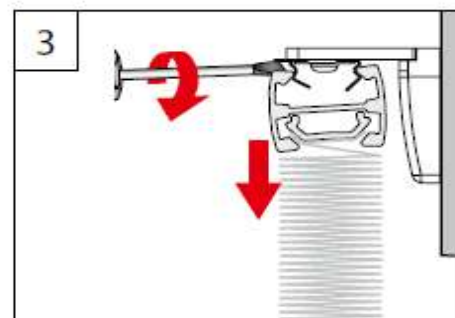

04046046444572

A Montage

Fixation – Montage

→ Bitte nur beiliegende Schrauben verwenden!

Please use only the enclosed screws! – Veuillez utiliser seulement les vis jointes!

DECKENCLIP / SPANNSCHUH

CEILING CLIP / TENSION CORD BRACKET

CLIP PLAFOND / SUPPORT DE CÂBLES

1

2

DECKENCLIP / WANDWINKEL

CEILING CLIP / WALL FIXING BRACKET - CLIP PLAFOND / SUPPORT MURAL

B Demontage

Dismantling - Démontage

SPANNSCHUH

TENSION CORD BRACKET - SUPPORT DE CÂBLES

5

WANDWINKEL

WALL FIXING BRACKET - SUPPORT MURAL

6

Hier endet unsere Montageanleitung für Fensterplissee und Wabenplissees
ausführliche Anlagenbeschreibungen finden Sie unter folgenden Links