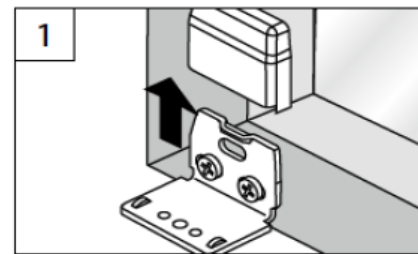

Wabe
Honeycomb
Alvéole

1

2

DECKENCLIP / WANDWINKEL
CEILING CLIP / WALL FIXING BRACKET - CLIP PLAFOND / SUPPORT MURAL

3

X = Bestellmaße
X = Order measures - X = Mesures d'ordre

4

5

B Demontage

Dismantling - Démontage

SPANNSCHUH

TENSION CORD BRACKET - SUPPORT DE CÂBLES

WANDWINKEL

WALL FIXING BRACKET - SUPPORT MURAL

6

Hier endet unsere Montageanleitung für Fensterplissee und Wabenplissees
ausführliche Anlagenbeschreibungen finden Sie unter folgenden Links