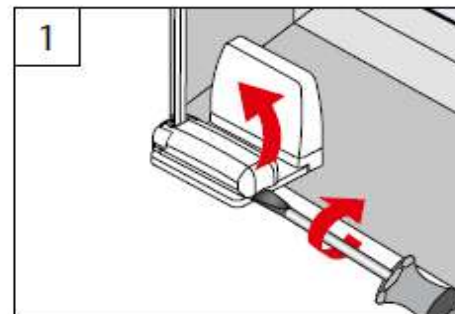

04046046444572

A Montage

Fixation – Montage

→ Bitte nur beiliegende Schrauben verwenden!

Please use only the enclosed screws! – Veuillez utiliser seulement les vis jointes!

DECKENCLIP / SPANNSCHUH

CEILING CLIP / TENSION CORD BRACKET

CLIP PLAFOND / SUPPORT DE CÂBLES

1

2

DECKENCLIP / WANDWINKEL

CEILING CLIP / WALL FIXING BRACKET - CLIP PLAFOND / SUPPORT MURAL

B Demontage

Dismantling - Démontage

SPANNSCHUH

TENSION CORD BRACKET - SUPPORT DE CÂBLES

5

WANDWINKEL

WALL FIXING BRACKET - SUPPORT MURAL

6

Hier endet unsere Montageanleitung für Fensterplissee und Wabenplissees
ausführliche Anlagenbeschreibungen finden Sie unter folgenden Links