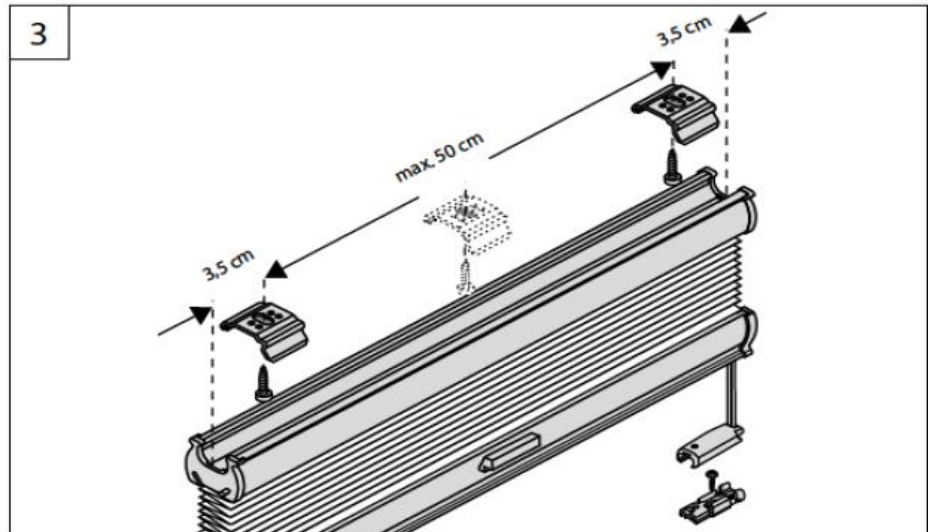

Please use only the enclosed screws! – Veuillez utiliser seulement les vis jointes!

DECKENCLIP / SPANNSCHUH

CEILING CLIP / TENSION CORD BRACKET
CLIP PLAFOND / SUPPORT DE CÂBLES

Standard
Standard
Standard

Wabe
Honeycomb
Alvéole

1

2

DECKENCLIP / WANDWINKEL
CEILING CLIP / WALL FIXING BRACKET - CLIP PLAFOND / SUPPORT MURAL

3

X = Bestellmaße
X = Order measures - X = Mesures d'ordre

4

5