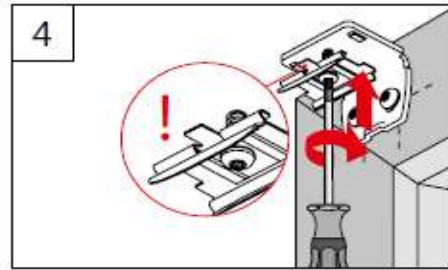

04046046444572

A Montage

Fixation – Montage

→ Bitte nur beiliegende Schrauben verwenden!

Please use only the enclosed screws! – Veuillez utiliser seulement les vis jointes!

DECKENCLIP / SPANNSCHUH

CEILING CLIP / TENSION CORD BRACKET

CLIP PLAFOND / SUPPORT DE CÂBLES

1

2

DECKENCLIP / WANDWINKEL

CEILING CLIP / WALL FIXING BRACKET - CLIP PLAFOND / SUPPORT MURAL

B Demontage

Dismantling - Démontage

SPANNSCHUH

TENSION CORD BRACKET - SUPPORT DE CÂBLES

5

WANDWINKEL

WALL FIXING BRACKET - SUPPORT MURAL

6

Hier endet unsere Montageanleitung für Fensterplissee und Wabenplissees
ausführliche Anlagenbeschreibungen finden Sie unter folgenden Links