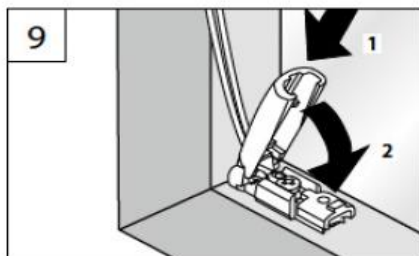

Please use only the enclosed screws! – Veuillez utiliser seulement les vis jointes!

DECKENCLIP / SPANNSCHUH

CEILING CLIP / TENSION CORD BRACKET
CLIP PLAFOND / SUPPORT DE CÂBLES

Standard
Standard
Standard

Wabe
Honeycomb
Alvéole

1

2

DECKENCLIP / WANDWINKEL
CEILING CLIP / WALL FIXING BRACKET - CLIP PLAFOND / SUPPORT MURAL

3

X = Bestellmaße
X = Order measures - X = Mesures d'ordre

4

5