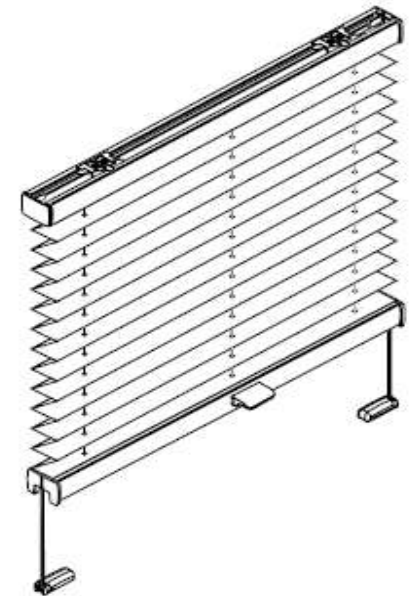

Plissees
Pleated blinds – Stores plissés

VS1, VS3, VS SD

Montage- und
Bedienanleitung
Assembly and operating instructions
Notice de montage et mode d'emploi

02 / 2021
technische Änderungen bleiben
vorbehalten
subject to technical change
sous réserve de modifications techniques

04046046444572