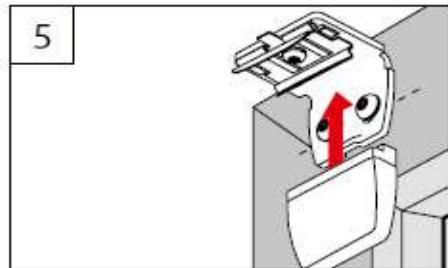

04046046444572

A Montage

Fixation – Montage

→ Bitte nur beiliegende Schrauben verwenden!

Please use only the enclosed screws! – Veuillez utiliser seulement les vis jointes!

DECKENCLIP / SPANNSCHUH

CEILING CLIP / TENSION CORD BRACKET

CLIP PLAFOND / SUPPORT DE CÂBLES

1

2

DECKENCLIP / WANDWINKEL

CEILING CLIP / WALL FIXING BRACKET - CLIP PLAFOND / SUPPORT MURAL

B Demontage

Dismantling - Démontage

SPANNSCHUH