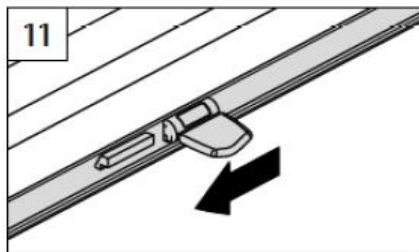

Please use only the enclosed screws! – Veuillez utiliser seulement les vis jointes!

DECKENCLIP / SPANNSCHUH

CEILING CLIP / TENSION CORD BRACKET
CLIP PLAFOND / SUPPORT DE CÂBLES

Standard
Standard
Standard

Wabe
Honeycomb
Alvéole

1

2

DECKENCLIP / WANDWINKEL
CEILING CLIP / WALL FIXING BRACKET - CLIP PLAFOND / SUPPORT MURAL

3

X = Bestellmaße
X = Order measures - X = Mesures d'ordre

4

5