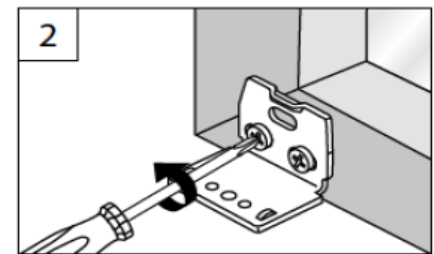

Wabe
Honeycomb
Alvéole

1

2

DECKENCLIP / WANDWINKEL
CEILING CLIP / WALL FIXING BRACKET - CLIP PLAFOND / SUPPORT MURAL

3

X = Bestellmaße
X = Order measures - X = Mesures d'ordre

4

5

B Demontage

Dismantling - Démontage

SPANNSCHUH

TENSION CORD BRACKET - SUPPORT DE CÂBLES

WANDWINKEL

WALL FIXING BRACKET - SUPPORT MURAL

6

Hier endet unsere Montageanleitung für Fensterplissee und Wabenplissees
ausführliche Anlagenbeschreibungen finden Sie unter folgenden Links