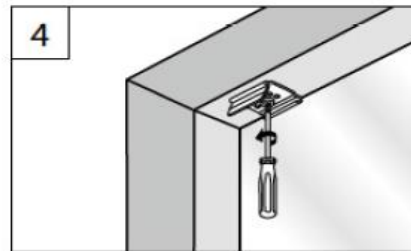

Please use only the enclosed screws! – Veuillez utiliser seulement les vis jointes!

DECKENCLIP / SPANNSCHUH

CEILING CLIP / TENSION CORD BRACKET
CLIP PLAFOND / SUPPORT DE CÂBLES

Standard
Standard
Standard

Wabe
Honeycomb
Alvéole

1

2

DECKENCLIP / WANDWINKEL
CEILING CLIP / WALL FIXING BRACKET - CLIP PLAFOND / SUPPORT MURAL

3

X = Bestellmaße
X = Order measures - X = Mesures d'ordre

4

5