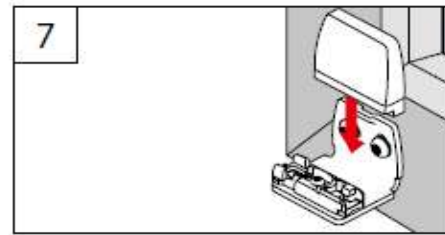

DECKENCLIP / WANDWINKEL

CEILING CLIP / WALL FIXING BRACKET - CLIP PLAFOND / SUPPORT MURAL