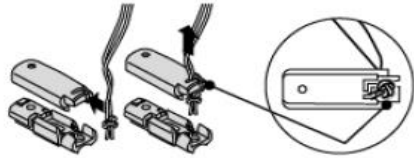

10 / 2014
technische Änderungen bleiben
vorbehalten
*subject to technical change
sous réserve de modifications techniques*

799028500

A Montage

Fixation – Montage

→ Bitte nur beiliegende Schrauben verwenden!

Please use only the enclosed screws! – Veuillez utiliser seulement les vis jointes!

DECKENCLIP / SPANNSCHUH

CEILING CLIP / TENSION CORD BRACKET
CLIP PLAFOND / SUPPORT DE CÂBLES

Standard
Standard
Standard

Wabe
Honeycomb
Alvéole

1

2

DECKENCLIP / WANDWINKEL
CEILING CLIP / WALL FIXING BRACKET - CLIP PLAFOND / SUPPORT MURAL

3

X = Bestellmaße
X = Order measures - X = Mesures d'ordre

4

5