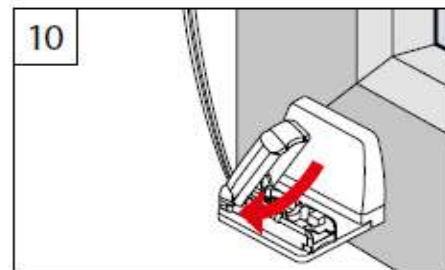

CLIP PLAFOND / SUPPORT DE CÂBLES

1

2

DECKENCLIP / WANDWINKEL

CEILING CLIP / WALL FIXING BRACKET - CLIP PLAFOND / SUPPORT MURAL

B Demontage

Dismantling - Démontage

SPANNSCHUH

TENSION CORD BRACKET - SUPPORT DE CÂBLES

5

WANDWINKEL

WALL FIXING BRACKET - SUPPORT MURAL

6

Hier endet unsere Montageanleitung für Fensterplissee und Wabenplissees
ausführliche Anlagenbeschreibungen finden Sie unter folgenden Links