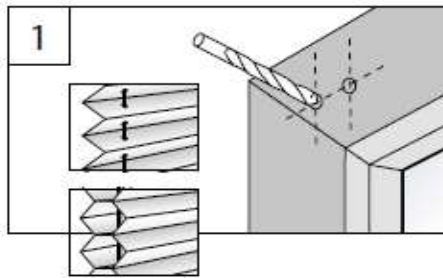

CLIP PLAFOND / SUPPORT DE CÂBLES

1

2

DECKENCLIP / WANDWINKEL

CEILING CLIP / WALL FIXING BRACKET - CLIP PLAFOND / SUPPORT MURAL

B Demontage

Dismantling - Démontage

SPANNSCHUH

TENSION CORD BRACKET - SUPPORT DE CÂBLES

5

WANDWINKEL

WALL FIXING BRACKET - SUPPORT MURAL

6

Hier endet unsere Montageanleitung für Fensterplissee und Wabenplissees
ausführliche Anlagenbeschreibungen finden Sie unter folgenden Links