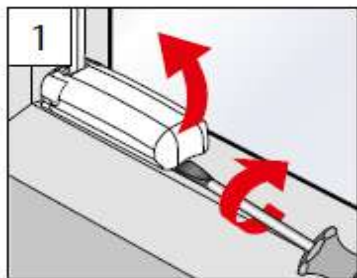

B Demontage

Dismantling - Démontage

SPANNSCHUH

TENSION CORD BRACKET - SUPPORT DE CÂBLES