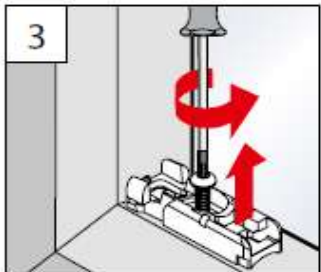

B Demontage
Dismantling – Démontage

SPANNSCHUH
TENSION CORD BRACKET – SUPPORT DE CÂBLES

WANDWINKEL
WALL FIXING BRACKET – SUPPORT MURAL

Plissees
Pleated blinds – Stores plissés

VS2

Montage- und
Bedienanleitung

Assembly and operating instructions
Notice de montage et mode d'emploi

A Montage

Fixation - Montage

→ Bitte nur bellegende Schrauben verwenden!

Please use only the enclosed screws! - Veuillez utiliser seulement les vis jointes!