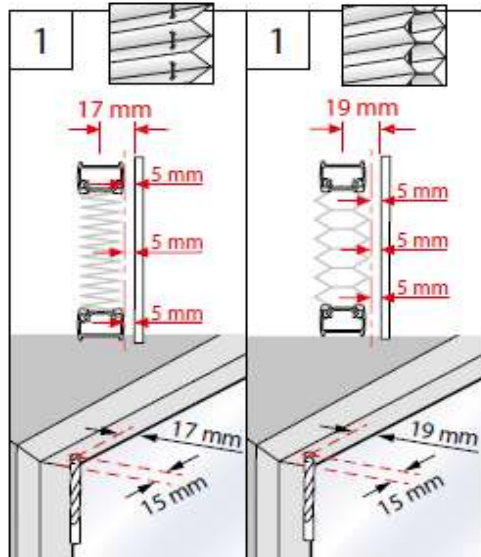

SPANNSCHUH

TENSION CORD BRACKET
SUPPORT DE CÂBLES

1

2

Hier endet unsere Montageanleitung für Fensterplissee und Wabenplissees
ausführliche Anlagenbeschreibungen finden Sie unter folgenden Links

Fenster Plissee nach Maß - VS1 mit Griff
Fenster Plissee nach Maß - VS2 mit Griff
Fenster Plissee nach Maß - F1 mit Zugschnur
Fenster Plissee nach Maß - FK mit Endloskette