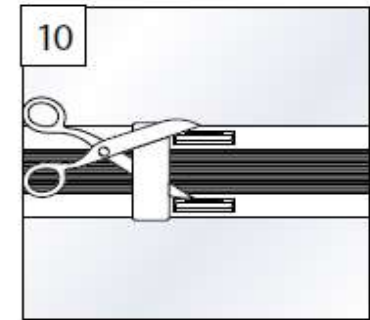

Assembly and operating instructions
Notice de montage et mode d'emploi

A Montage

Fixation - Montage

→ Bitte nur bellegende Schrauben verwenden!

Please use only the enclosed screws! - Veuillez utiliser seulement les vis jointes!

SPANNSCHUH

TENSION CORD BRACKET
SUPPORT DE CÂBLES

1

2

Hier endet unsere Montageanleitung für Fensterplissee und Wabenplissees
ausführliche Anlagenbeschreibungen finden Sie unter folgenden Links

Fenster Plissee nach Maß - VS1 mit Griff
Fenster Plissee nach Maß - VS2 mit Griff
Fenster Plissee nach Maß - F1 mit Zugschnur
Fenster Plissee nach Maß - FK mit Endloskette