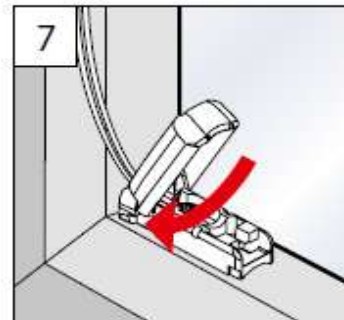

Assembly and operating instructions
Notice de montage et mode d'emploi

A Montage

Fixation - Montage

→ Bitte nur bellegende Schrauben verwenden!

Please use only the enclosed screws! - Veuillez utiliser seulement les vis jointes!

SPANNSCHUH

TENSION CORD BRACKET
SUPPORT DE CÂBLES

1

2

Hier endet unsere Montageanleitung für Fensterplissee und Wabenplissees
ausführliche Anlagenbeschreibungen finden Sie unter folgenden Links

Fenster Plissee nach Maß - VS1 mit Griff
Fenster Plissee nach Maß - VS2 mit Griff
Fenster Plissee nach Maß - F1 mit Zugschnur
Fenster Plissee nach Maß - FK mit Endloskette