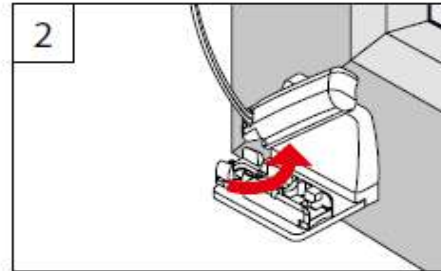

B Demontage
Dismantling – Démontage

SPANNSCHUH
TENSION CORD BRACKET – SUPPORT DE CÂBLES

WANDWINKEL
WALL FIXING BRACKET – SUPPORT MURAL

Plissees
Pleated blinds – Stores plissés

VS2

Montage- und
Bedienanleitung

Assembly and operating instructions
Notice de montage et mode d'emploi

A Montage

Fixation - Montage

→ Bitte nur bellegende Schrauben verwenden!

Please use only the enclosed screws! - Veuillez utiliser seulement les vis jointes!

SPANNSCHUH

TENSION CORD BRACKET
SUPPORT DE CÂBLES

1

2

Hier endet unsere Montageanleitung für Fensterplissee und Wabenplissees
ausführliche Anlagenbeschreibungen finden Sie unter folgenden Links

Fenster Plissee nach Maß - VS1 mit Griff
Fenster Plissee nach Maß - VS2 mit Griff
Fenster Plissee nach Maß - F1 mit Zugschnur
Fenster Plissee nach Maß - FK mit Endloskette