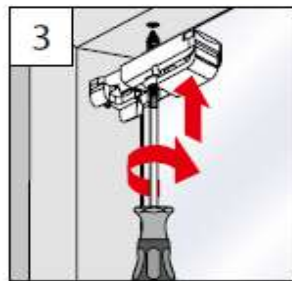

Assembly and operating instructions
Notice de montage et mode d'emploi

A Montage

Fixation - Montage

→ Bitte nur bellegende Schrauben verwenden!

Please use only the enclosed screws! - Veuillez utiliser seulement les vis jointes!

SPANNSCHUH

TENSION CORD BRACKET
SUPPORT DE CÂBLES

1

2

Hier endet unsere Montageanleitung für Fensterplissee und Wabenplissees
ausführliche Anlagenbeschreibungen finden Sie unter folgenden Links

Fenster Plissee nach Maß - VS1 mit Griff
Fenster Plissee nach Maß - VS2 mit Griff
Fenster Plissee nach Maß - F1 mit Zugschnur
Fenster Plissee nach Maß - FK mit Endloskette