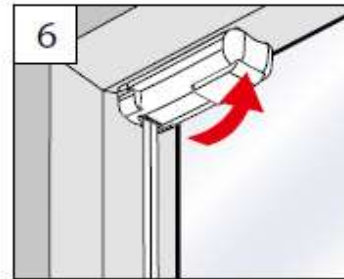

Assembly and operating instructions
Notice de montage et mode d'emploi

A Montage

Fixation - Montage

→ Bitte nur bellegende Schrauben verwenden!

Please use only the enclosed screws! - Veuillez utiliser seulement les vis jointes!

SPANNSCHUH

TENSION CORD BRACKET
SUPPORT DE CÂBLES

1

2

Hier endet unsere Montageanleitung für Fensterplissee und Wabenplissees
ausführliche Anlagenbeschreibungen finden Sie unter folgenden Links

Fenster Plissee nach Maß - VS1 mit Griff
Fenster Plissee nach Maß - VS2 mit Griff
Fenster Plissee nach Maß - F1 mit Zugschnur
Fenster Plissee nach Maß - FK mit Endloskette