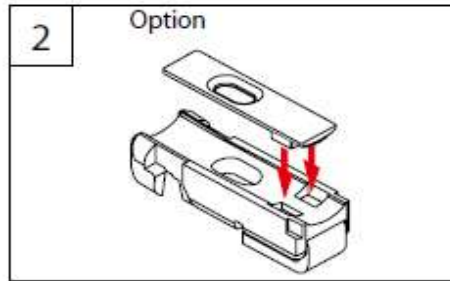

Assembly and operating instructions
Notice de montage et mode d'emploi

A Montage

Fixation - Montage

→ Bitte nur bellegende Schrauben verwenden!

Please use only the enclosed screws! - Veuillez utiliser seulement les vis jointes!

SPANNSCHUH

TENSION CORD BRACKET
SUPPORT DE CÂBLES

1

2

Hier endet unsere Montageanleitung für Fensterplissee und Wabenplissees
ausführliche Anlagenbeschreibungen finden Sie unter folgenden Links

Fenster Plissee nach Maß - VS1 mit Griff
Fenster Plissee nach Maß - VS2 mit Griff
Fenster Plissee nach Maß - F1 mit Zugschnur
Fenster Plissee nach Maß - FK mit Endloskette