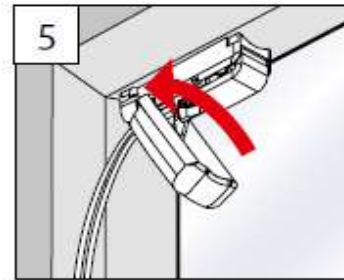

Assembly and operating instructions
Notice de montage et mode d'emploi

A Montage

Fixation - Montage

→ Bitte nur bellegende Schrauben verwenden!

Please use only the enclosed screws! - Veuillez utiliser seulement les vis jointes!

SPANNSCHUH

TENSION CORD BRACKET
SUPPORT DE CÂBLES

1

2

Hier endet unsere Montageanleitung für Fensterplissee und Wabenplissees
ausführliche Anlagenbeschreibungen finden Sie unter folgenden Links

Fenster Plissee nach Maß - VS1 mit Griff
Fenster Plissee nach Maß - VS2 mit Griff
Fenster Plissee nach Maß - F1 mit Zugschnur
Fenster Plissee nach Maß - FK mit Endloskette