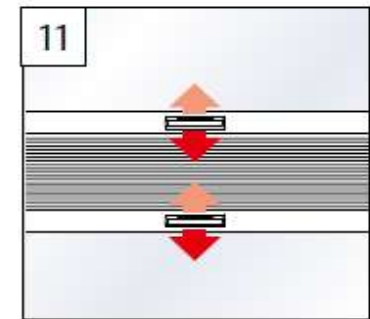

Assembly and operating instructions
Notice de montage et mode d'emploi

A Montage

Fixation - Montage

→ Bitte nur bellegende Schrauben verwenden!

Please use only the enclosed screws! - Veuillez utiliser seulement les vis jointes!

SPANNSCHUH

TENSION CORD BRACKET
SUPPORT DE CÂBLES

1

2

Hier endet unsere Montageanleitung für Fensterplissee und Wabenplissees
ausführliche Anlagenbeschreibungen finden Sie unter folgenden Links

Fenster Plissee nach Maß - VS1 mit Griff
Fenster Plissee nach Maß - VS2 mit Griff
Fenster Plissee nach Maß - F1 mit Zugschnur
Fenster Plissee nach Maß - FK mit Endloskette