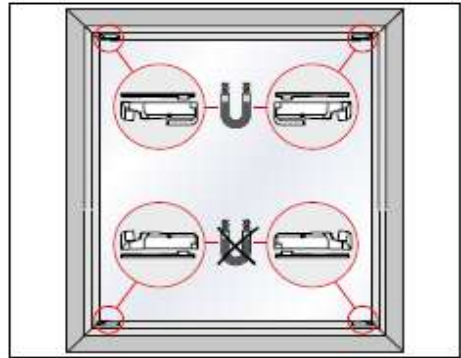

Assembly and operating instructions
Notice de montage et mode d'emploi

A Montage

Fixation - Montage

→ Bitte nur bellegende Schrauben verwenden!

Please use only the enclosed screws! - Veuillez utiliser seulement les vis jointes!

SPANNSCHUH

TENSION CORD BRACKET
SUPPORT DE CÂBLES

1

2

Hier endet unsere Montageanleitung für Fensterplissee und Wabenplissees
ausführliche Anlagenbeschreibungen finden Sie unter folgenden Links

Fenster Plissee nach Maß - VS1 mit Griff
Fenster Plissee nach Maß - VS2 mit Griff
Fenster Plissee nach Maß - F1 mit Zugschnur
Fenster Plissee nach Maß - FK mit Endloskette

Wabenplissee nach Maß - VS1 mit Griff
Wabenplissee nach Maß - VS2 mit Griff
Wabenplissee nach Maß - F1 mit Zugschnur
Wabenplissee nach Maß - FK mit Endloskette

oder alle 4 Anlagen auf einen Blick unter