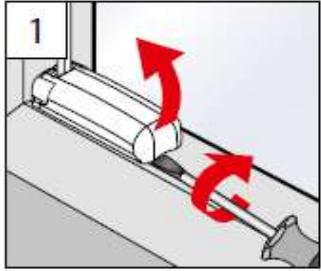

B Demontage
Dismantling – Démontage

SPANNSCHUH
TENSION CORD BRACKET – SUPPORT DE CÂBLES

WANDWINKEL
WALL FIXING BRACKET – SUPPORT MURAL

Plissees
Pleated blinds – Stores plissés

VS2

Montage- und
Bedienanleitung

Assembly and operating instructions
Notice de montage et mode d'emploi

A Montage

Fixation - Montage

→ Bitte nur bellegende Schrauben verwenden!

Please use only the enclosed screws! - Veuillez utiliser seulement les vis jointes!

SPANNSCHUH

TENSION CORD BRACKET
SUPPORT DE CÂBLES

1

2

Hier endet unsere Montageanleitung für Fensterplissee und Wabenplissees
ausführliche Anlagenbeschreibungen finden Sie unter folgenden Links

Fenster Plissee nach Maß - VS1 mit Griff
Fenster Plissee nach Maß - VS2 mit Griff
Fenster Plissee nach Maß - F1 mit Zugschnur
Fenster Plissee nach Maß - FK mit Endloskette