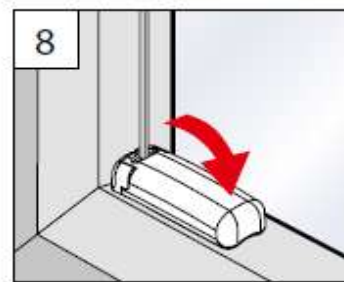

Assembly and operating instructions
Notice de montage et mode d'emploi

A Montage

Fixation - Montage

→ Bitte nur bellegende Schrauben verwenden!

Please use only the enclosed screws! - Veuillez utiliser seulement les vis jointes!

SPANNSCHUH

TENSION CORD BRACKET
SUPPORT DE CÂBLES

1

2

Hier endet unsere Montageanleitung für Fensterplissee und Wabenplissees
ausführliche Anlagenbeschreibungen finden Sie unter folgenden Links

Fenster Plissee nach Maß - VS1 mit Griff
Fenster Plissee nach Maß - VS2 mit Griff
Fenster Plissee nach Maß - F1 mit Zugschnur
Fenster Plissee nach Maß - FK mit Endloskette