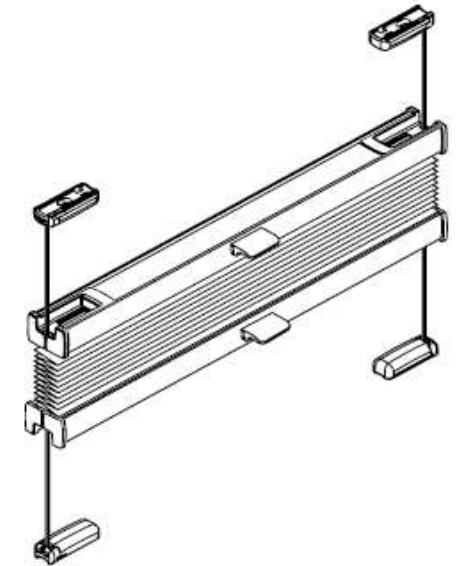

Plissees
Pleated blinds – Stores plissés

VS2

Montage- und
Bedienanleitung

Assembly and operating instructions
Notice de montage et mode d'emploi