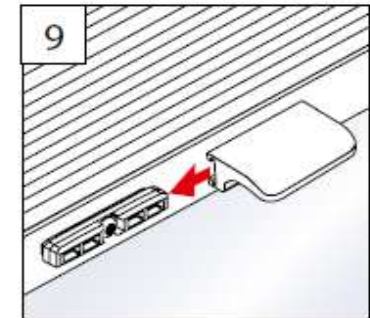

Assembly and operating instructions
Notice de montage et mode d'emploi

A Montage

Fixation - Montage

→ Bitte nur bellegende Schrauben verwenden!

Please use only the enclosed screws! - Veuillez utiliser seulement les vis jointes!

SPANNSCHUH

TENSION CORD BRACKET
SUPPORT DE CÂBLES

1

2

Hier endet unsere Montageanleitung für Fensterplissee und Wabenplissees
ausführliche Anlagenbeschreibungen finden Sie unter folgenden Links

Fenster Plissee nach Maß - VS1 mit Griff
Fenster Plissee nach Maß - VS2 mit Griff
Fenster Plissee nach Maß - F1 mit Zugschnur
Fenster Plissee nach Maß - FK mit Endloskette