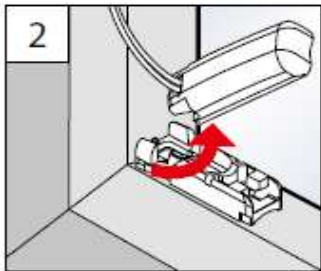

B Demontage
Dismantling – Démontage

SPANNSCHUH
TENSION CORD BRACKET – SUPPORT DE CÂBLES

WANDWINKEL
WALL FIXING BRACKET – SUPPORT MURAL

Plissees
Pleated blinds – Stores plissés

VS2

Montage- und
Bedienanleitung

Assembly and operating instructions
Notice de montage et mode d'emploi

A Montage

Fixation - Montage

→ Bitte nur bellegende Schrauben verwenden!

Please use only the enclosed screws! - Veuillez utiliser seulement les vis jointes!

SPANNSCHUH

TENSION CORD BRACKET
SUPPORT DE CÂBLES

1

2

Hier endet unsere Montageanleitung für Fensterplissee und Wabenplissees
ausführliche Anlagenbeschreibungen finden Sie unter folgenden Links

Fenster Plissee nach Maß - VS1 mit Griff
Fenster Plissee nach Maß - VS2 mit Griff
Fenster Plissee nach Maß - F1 mit Zugschnur
Fenster Plissee nach Maß - FK mit Endloskette