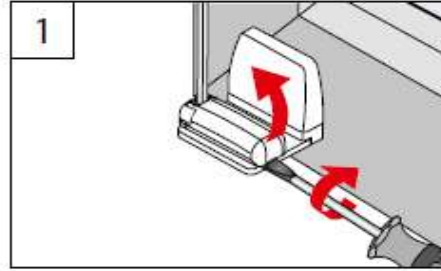

B Demontage
Dismantling – Démontage

SPANNSCHUH
TENSION CORD BRACKET – SUPPORT DE CÂBLES

WANDWINKEL
WALL FIXING BRACKET – SUPPORT MURAL

Plissees
Pleated blinds – Stores plissés

VS2

Montage- und
Bedienanleitung

Assembly and operating instructions
Notice de montage et mode d'emploi

A Montage

Fixation - Montage

→ Bitte nur bellegende Schrauben verwenden!

Please use only the enclosed screws! - Veuillez utiliser seulement les vis jointes!

SPANNSCHUH

TENSION CORD BRACKET
SUPPORT DE CÂBLES

1

2

Hier endet unsere Montageanleitung für Fensterplissee und Wabenplissees
ausführliche Anlagenbeschreibungen finden Sie unter folgenden Links

Fenster Plissee nach Maß - VS1 mit Griff
Fenster Plissee nach Maß - VS2 mit Griff
Fenster Plissee nach Maß - F1 mit Zugschnur
Fenster Plissee nach Maß - FK mit Endloskette