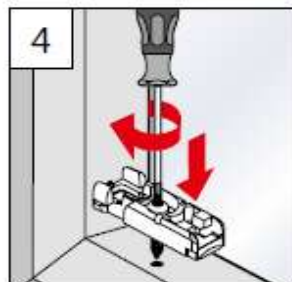

Assembly and operating instructions
Notice de montage et mode d'emploi

A Montage

Fixation - Montage

→ Bitte nur bellegende Schrauben verwenden!

Please use only the enclosed screws! - Veuillez utiliser seulement les vis jointes!

SPANNSCHUH

TENSION CORD BRACKET
SUPPORT DE CÂBLES

1

2

Hier endet unsere Montageanleitung für Fensterplissee und Wabenplissees
ausführliche Anlagenbeschreibungen finden Sie unter folgenden Links

Fenster Plissee nach Maß - VS1 mit Griff
Fenster Plissee nach Maß - VS2 mit Griff
Fenster Plissee nach Maß - F1 mit Zugschnur
Fenster Plissee nach Maß - FK mit Endloskette