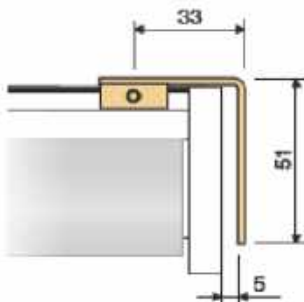

Wandwinkel 33 mm zur Wand- & Laibungsmontage