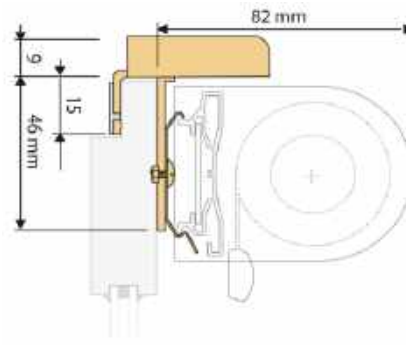

Seitenzugrollo nach Maß - 280 x 300 cm

1 = Profilfarbe weiß, silber eloxiert oder schwarz
Träger- & Abschlußprofil aus pulverbeschichtetem Aluminium
- Abdeckkappen farblich passend

2 = Seitenzug rechts oder links
- als Kunststoffkette in transparent, weiß, grau, schwarz oder gegen Aufpreis als nickel Kette (Metall)

3 = Bedienlänge (Durchmesser der Endloskette)
Standard = 3/4 der Bestellhöhe oder eine Länge wählen 60 - 300 cm

Kindersicherheit beim Innenliegenden Sicht- und Sonnenschutz
Kleine Kinder können sich in den Ketten strangulieren.
Um dies zu vermeiden sollten zusätzliche Kettenhalter montiert werden, so daß die Kette dauerhaft gespannt ist und mind. 150cm über dem Boden endet.

Größenbereich

min. Breite	40 cm
max. Breite	280 cm*
max. Höhe	300 cm*
max. Fläche	ca. 5 m²

*stoffabhängig

Befestigungsvarianten

Wandmontage

Deckenmontage

Klemmträger weiß-silber (ohne bohren) (nur für Kunststofffenster die zu öffnen gehen) Klemmbereich 5-25mm

Wandwinkel 33 mm zur Wand- & Laibungsmontage

Wandwinkel 60 - 108 mm für mehr Abstand

Montagetische: 20 x 50 mm