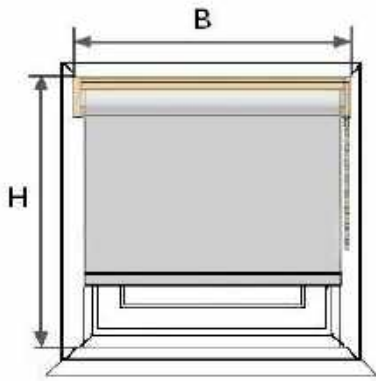

Montage in der Fensternische

Bestellbreite = Nischenbreite* - 1cm

* kleinste Breite

Bestellhöhe = Nischenhöhe

Wichtig

Bitte messen Sie an mehreren Punkten das Maß B (Breite) wegen evtl. Fenstermaßtoleranzen.

Hervorstehende Gegenstände wie Scharniere, Fenstergriff, Fensterbank usw. beachten. Die Höhe des Rollos, damit sich die Fenster und Türen auch bei hochgezogenen Sonnenschutz öffnen lassen.