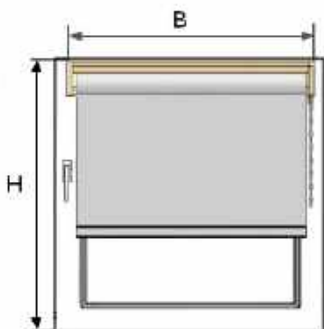

Bestellbreite = B*

B = sichtbare Scheibe inkl. Abdichtgummi + 7,7 cm*

7,7 cm = 2 cm Stoffüberdeckung + 1,85 cm Technikmaß pro Seite

Empfehlung vom Online Rollladenshop

Bestellhöhe = die Höhe des Fensterflügels

Wichtig:

Abstand vom Fensterflügel nach oben zum Sturz min. 1,5 cm.

Für die Befestigung einer Seilführung per Klemmträger benötigen Sie 1,5 cm Abstand nach unten zur Fensterbank.