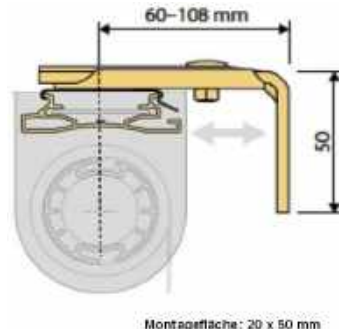

Wandwinkel 60 - 108 mm für mehr Abstand

Montagetische: 20 x 50 mm