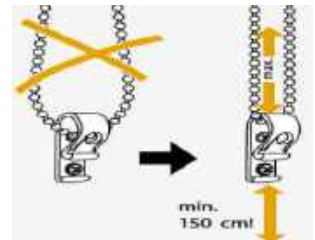

# Seitenzugrollo nach Maß - 280 x 300 cm

**1 = Profilfarbe weiß, silber eloxiert oder schwarz**  
 Träger- & Abschlußprofil aus pulverbeschichtetem Aluminium  
 - Abdeckkappen farblich passend

**2 = Seitenzug rechts oder links**  
 - als Kunststoffkette in transparent, weiß, grau, schwarz oder gegen Aufpreis als nickel Kette (Metall)

**3 = Bedienlänge (Durchmesser der Endloskette)**  
 Standard = 3/4 der Bestellhöhe oder eine Länge wählen 60 - 300 cm

**Kindersicherheit beim Innenliegenden Sicht- und Sonnenschutz**  
 Kleine Kinder können sich in den Ketten strangulieren.  
 Um dies zu vermeiden sollten zusätzliche Kettenhalter montiert werden, so daß die Kette dauerhaft gespannt ist und mind. 150cm über dem Boden endet.

**Größenbereich**

min. Breite	40 cm
max. Breite	280 cm*
max. Höhe	300 cm*
max. Fläche	ca. 5 m <sup>2</sup>

\*stoffabhängig