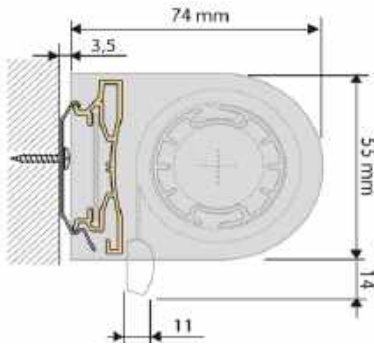

Befestigungsvarianten

Wandmontage