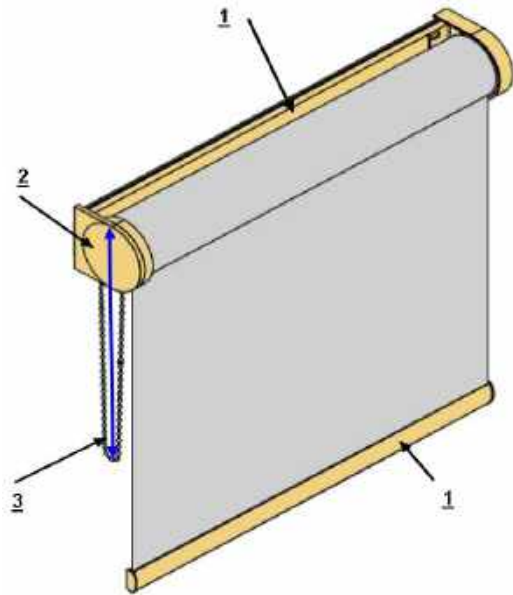

# Seitenzugrollo nach Maß - 280 x 300 cm

**1 = Profilfarbe weiß, silber eloxiert oder schwarz**  
 Träger- & Abschlußprofil aus pulverbeschichtetem Aluminium  
 - Abdeckkappen farblich passend

**2 = Seitenzug rechts oder links**  
 - als Kunststoffkette in transparent, weiß, grau, schwarz oder gegen Aufpreis als nickel Kette (Metall)

**3 = Bedienlänge (Durchmesser der Endloskette)**  
 Standard = 3/4 der Bestellhöhe oder eine Länge wählen 60 - 300 cm

**Kindersicherheit beim Innenliegenden Sicht- und Sonnenschutz**  
 Kleine Kinder können sich in den Ketten strangulieren.  
 Um dies zu vermeiden sollten zusätzliche Kettenhalter montiert werden, so daß die Kette dauerhaft gespannt ist und mind. 150cm über dem Boden endet.

**Größenbereich**

min. Breite	40 cm
max. Breite	280 cm*
max. Höhe	300 cm*
max. Fläche	ca. 5 m <sup>2</sup>

\*stoffabhängig