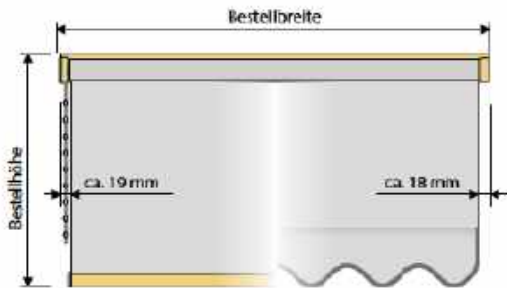

Messanleitung

Stoffabzugsmaß und Aufmaß