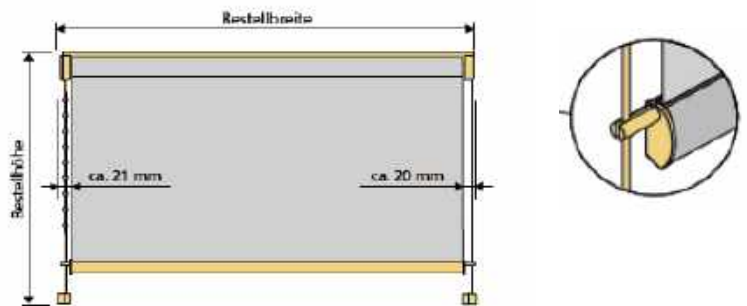

Seitenzugrollo mit Seilführung

Stoffabzug

Rollo mit Seitenzug

Rollo mit Seitenzug und Seilführung

Rollo mit Motor*

Rollo mit Motor und Seilführung*

* mit Motor auf Anfrage

Abzug insgesamt

in cm

3,7

4,1

3,7

4,1