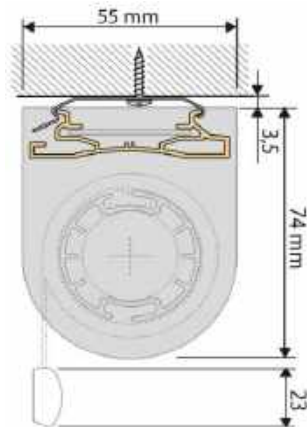

Deckenmontage

Klemmträger weiß-silber (ohne bohren) (nur für Kunststofffenster die zu öffnen gehen) Klemmbereich 5-25mm