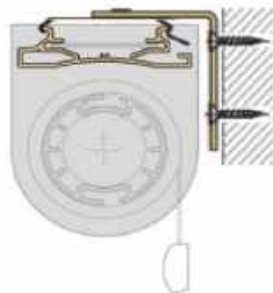

Wandwinkel 33 mm zur Wand- & Laibungsmontage