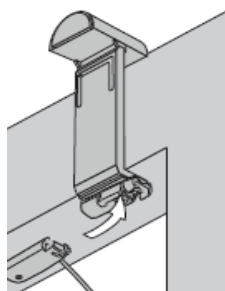

Größenbereich

min. Breite	15 cm
min. Höhe	30 cm
max. Breite	200 cm
max. Höhe	230 cm

Anlagenhöhe

50 cm	ca. 6 cm
100 cm	ca. 7 cm
150 cm	ca. 9 cm
200 cm	ca. 12 cm
230 cm	ca. 15 cm

Befestigungsvarianten

Glasfalzmontage

Standard

in den Glasfalz geschraubt

Klemmträger Falzfix

(geklemmt = ohne bohren)

in Farbe weiß oder dunkelbraun

Klemmbereich 5-24mm

Abmessungen

Fensterflügelmontage

Klemmträger Smart (geklemmt = ohne bohren)

in Farbe weiß, grau, dunkelbraun oder schwarz

Klemmbereich 5-24mm

Wandwinkel 26mm mit Abdeckkappe

in Farbe weiß, grau, messing oder schwarz

Messanleitung

Montage im Glasfalz

(Standard oder Klemmträger Falzfix)

gerader Falz

Bestellhöhe = H

(H = Sichtbare Scheibenhöhe inkl. Abdichtgummi)

gerader Rahmen

Bestellbreite = B

(B = Sichtbare Scheibenbreite inkl. Abdichtungsgummi - 0,5 cm)