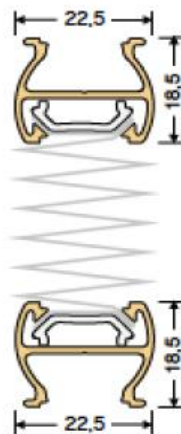

Größenbereich

min. Breite	15 cm
min. Höhe	30 cm
max. Breite	200 cm
max. Höhe	230 cm

Anlagenhöhe

50 cm	ca. 6 cm
100 cm	ca. 7 cm
150 cm	ca. 9 cm
200 cm	ca. 12 cm
230 cm	ca. 15 cm

Befestigungsvarianten

Glasfalzmontage

Standard

in den Glasfalz geschraubt

Klemmträger Falzfix

(geklemmt = ohne bohren)

in Farbe weiß oder dunkelbraun

Klemmbereich 5-24mm

Abmessungen

Fensterflügelmontage

Klemmträger Smart (geklemmt = ohne bohren)

in Farbe weiß, grau, dunkelbraun oder schwarz

Klemmbereich 5-24mm

Wandwinkel 26mm mit Abdeckkappe

in Farbe weiß, grau, messing oder schwarz

Messanleitung

Montage im Glasfalz

(Standard oder Klemmträger Falzfix)

gerader Falz

Bestellhöhe = H

(H = Sichtbare Scheibenhöhe inkl. Abdichtgummi)

gerader Rahmen

Bestellbreite = B

(B = Sichtbare Scheibenbreite inkl. Abdichtungsgummi - 0,5 cm)