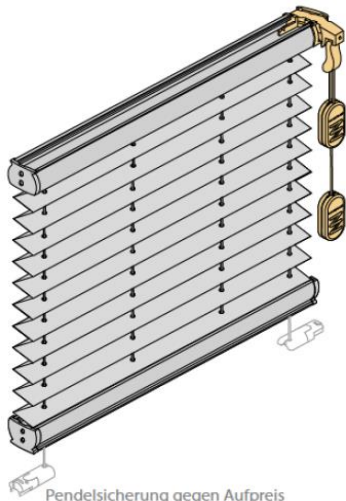

Wabenplissee nach Maß - F1 mit Zugschnur

Wabenplissees mit Zugschnur eignen sich hervorragend für die Montage an Wand, Decke und direkt auf dem Fensterflügel.

Zur Auswahl stehen viele verschiedene Farben, Lichtdurchlässigkeiten, Spezialnutzen wie Feuchtraumeignung, Sonnenschutzbeschichtung, Schwerentflammbar oder für Bildschirm-Arbeitsplätze geeignet.

Pendelsicherung gegen Aufpreis

- Maßanfertigung
- freihängende Anlage mit verstellbarem Unterprofil
- Bedienung Zugschnur mit Schnurbremse
- Bedienseite links oder rechts
- Schienenfarbe weiß, silber, messing, schwarzbraun oder eisenglimmer
- Kunststoffteile werden in weiß, grau oder schwarz farblich zugeordnet
- Pendelsicherung gegen Aufpreis möglich

Größenbereich

min. Breite	15 cm
min. Höhe	30 cm
max. Breite	200 cm
max. Höhe	230 cm

Anlagenhöhe

50 cm	ca. 6 cm
100 cm	ca. 7 cm
150 cm	ca. 9 cm
200 cm	ca. 12 cm
230 cm	ca. 15 cm

Befestigungsvarianten

Glasfalzmontage

Klemmträger Smart (geklemmt = ohne bohren)

in Farbe weiß, grau, dunkelbraun oder schwarz

Klemmbereich 5-24mm

Wandwinkel 26mm mit Abdeckkappe

in Farbe weiß, grau, messing oder schwarz

Messanleitung

Montage im Glasfalz