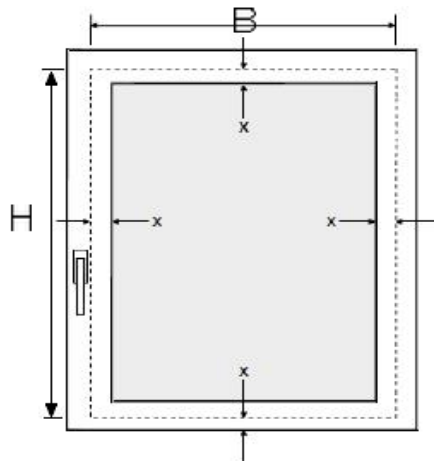

Montage auf dem Fensterrahmen mit X = gewünschter Überstand

(Wandwinkel 26mm)

Bestellbreite = B

(B = Sichtbare Scheibenbreite inkl. Abdichtgummi + X cm Überstand)

Wichtig! X muß mind. 2cm pro Seite betragen = mind. + 4cm

Bestellhöhe = H

(H = Sichtbare Scheibenbreite inkl. Abdichtgummi + X cm Überstand)

Wichtig! X muß mind. 2cm pro Seite betragen = mind. + 4cm