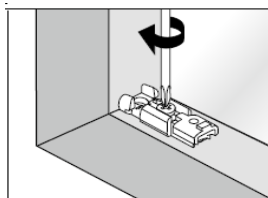

Größenbereich

min. Breite	15 cm
min. Höhe	30 cm
max. Breite	200 cm
max. Höhe	230 cm

Anlagenhöhe

50 cm	ca. 6 cm
100 cm	ca. 7 cm
150 cm	ca. 9 cm
200 cm	ca. 12 cm
230 cm	ca. 15 cm

Befestigungsvarianten

Glasfalzmontage

Standard

in den Glasfalz geschraubt

Klemmträger Falzfix

(geklemmt = ohne bohren)

in Farbe weiß oder dunkelbraun

Klemmbereich 5-24mm

Abmessungen

Fensterflügelmontage

Klemmträger Smart (geklemmt = ohne bohren)

in Farbe weiß, grau, dunkelbraun oder schwarz

Klemmbereich 5-24mm

Wandwinkel 26mm mit Abdeckkappe

in Farbe weiß, grau, messing oder schwarz

Messanleitung

Montage im Glasfalz