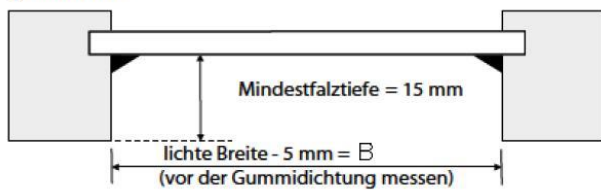

Größenbereich

min. Breite	15 cm
min. Höhe	30 cm
max. Breite	200 cm
max. Höhe	230 cm

Anlagenhöhe

50 cm	ca. 6 cm
100 cm	ca. 7 cm
150 cm	ca. 9 cm
200 cm	ca. 12 cm
230 cm	ca. 15 cm

Befestigungsvarianten

Glasfalzmontage

Standard

in den Glasfalz geschraubt

Klemmträger Falzfix

(geklemmt = ohne bohren)

in Farbe weiß oder dunkelbraun

Klemmbereich 5-24mm

Abmessungen

Fensterflügelmontage

Klemmträger Smart (geklemmt = ohne bohren)

in Farbe weiß, grau, dunkelbraun oder schwarz

Klemmbereich 5-24mm

Wandwinkel 26mm mit Abdeckkappe

in Farbe weiß, grau, messing oder schwarz

Messanleitung

Montage im Glasfalz

(Standard oder Klemmträger Falzfix)

gerader Falz

Bestellhöhe = H

(H = Sichtbare Scheibenhöhe inkl. Abdichtgummi)

gerader Rahmen

Bestellbreite = B

(B = Sichtbare Scheibenbreite inkl. Abdichtungsgummi - 0,5 cm)