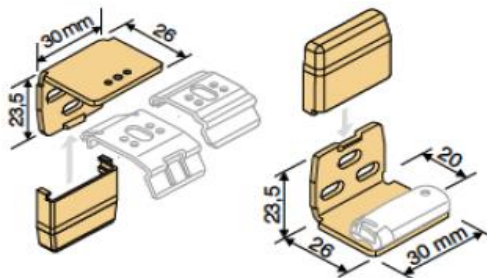

Größenbereich

min. Breite	15 cm
min. Höhe	30 cm
max. Breite	200 cm
max. Höhe	230 cm

Anlagenhöhe

50 cm	ca. 6 cm
100 cm	ca. 7 cm
150 cm	ca. 9 cm
200 cm	ca. 12 cm
230 cm	ca. 15 cm

Befestigungsvarianten

Glasfalzmontage

Klemmträger Smart (geklemmt = ohne bohren)

in Farbe weiß, grau, dunkelbraun oder schwarz

Klemmbereich 5-24mm

Wandwinkel 26mm mit Abdeckkappe

in Farbe weiß, grau, messing oder schwarz

Messanleitung

Montage im Glasfalz

(Standard oder Klemmträger Falzfix)

gerader Falz

Bestellhöhe = H

(H = Sichtbare Scheibenhöhe inkl. Abdichtgummi)

gerader Rahmen

Bestellbreite = B

(B = Sichtbare Scheibenbreite inkl. Abdichtungsgummi - 0,5 cm)

schräger Falz

schräger Rahmen

Bestellbreite = B

(B = Sichtbare Scheibenbreite inkl. Abdichtungsgummi)

Montage auf dem Fensterrahmen

(Klemmträger Smart und Wandwinkel 26mm)

Bestellbreite = B

(B = Sichtbare Scheibenbreite inkl. Abdichtgummi + ca. 4cm Überstand)
Empfehlung: Überstand pro Seite ca. 2cm = ca. 4cm Gesamt