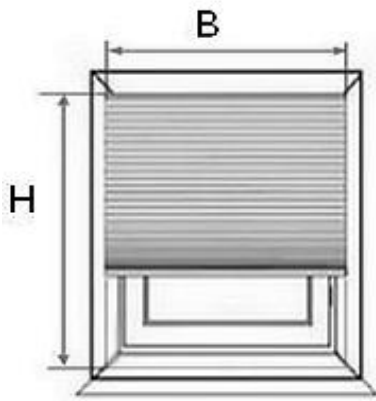

Montage in der Fensternische

Bestellbreite = B

(B = Nischenbreite* - 1 cm)
*kleinste gemessene Breite

Bestellhöhe = H

(H = Nischenhöhe)

Wichtig:

Bitte messen Sie die Nischenbreite an mindestens 3 unterschiedlichen Stellen z.B. oben, mittig und unten. Nutzen Sie dann bitte die kleinste gemessene Breite.

Hervorstehende Gegenstände wie Scharniere, Fenstergriff usw. beachten.