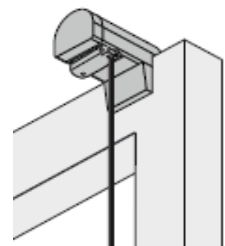

Wabenplissee nach Maß - F1 mit Zugschnur

Wabenplissees mit Zugschnur eignen sich hervorragend für die Montage an Wand, Decke und direkt auf dem Fensterflügel.

Zur Auswahl stehen viele verschiedene Farben, Lichtdurchlässigkeiten, Spezialnutzen wie Feuchtraumeignung, Sonnenschutzbeschichtung, Schwerentflammbar oder für Bildschirm-Arbeitsplätze geeignet.

Größenbereich

min. Breite	15 cm
min. Höhe	30 cm
max. Breite	200 cm
max. Höhe	230 cm

Anlagenhöhe

50 cm	ca. 6 cm
100 cm	ca. 7 cm
150 cm	ca. 9 cm
200 cm	ca. 12 cm
230 cm	ca. 15 cm

Befestigungsvarianten

Glasfalzmontage

Standard

in den Glasfalz geschraubt

Klemmträger Falzfix

(geklemmt = ohne bohren)

in Farbe weiß oder dunkelbraun

Klemmbereich 5-24mm

Abmessungen

Fensterflügelmontage

Klemmträger Smart (geklemmt = ohne bohren)

in Farbe weiß, grau, dunkelbraun oder schwarz

Klemmbereich 5-24mm

Wandwinkel 26mm mit Abdeckkappe

in Farbe weiß, grau, messing oder schwarz

Messanleitung

Montage im Glasfalz