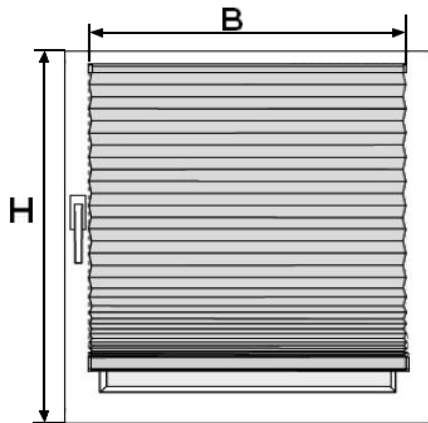

(Standard oder Klemmträger Falzfix)

gerader Falz

Bestellhöhe = H

(H = Sichtbare Scheibenhöhe inkl. Abdichtgummi)

gerader Rahmen

Bestellbreite = B

(B = Sichtbare Scheibenbreite inkl. Abdichtungsgummi - 0,5 cm)

schräger Falz

schräger Rahmen

Bestellbreite = B

(B = Sichtbare Scheibenbreite inkl. Abdichtungsgummi)

Montage auf dem Fensterrahmen

(Klemmträger Smart und Wandwinkel 26mm)

Bestellbreite = B

(B = Sichtbare Scheibenbreite inkl. Abdichtgummi + ca. 4cm Überstand)
Empfehlung: Überstand pro Seite ca. 2cm = ca. 4cm Gesamt