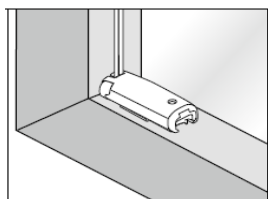

Wabenplissee nach Maß - F1 mit Zugschnur

Wabenplissees mit Zugschnur eignen sich hervorragend für die Montage an Wand, Decke und direkt auf dem Fensterflügel.

Zur Auswahl stehen viele verschiedene Farben, Lichtdurchlässigkeiten, Spezialnutzen wie Feuchtraumeignung, Sonnenschutzbeschichtung, Schwerentflammbar oder für Bildschirm-Arbeitsplätze geeignet.

- Maßanfertigung
- freihängende Anlage mit verstellbarem Unterprofil
- Bedienung Zugschnur mit Schnurbremse
- Bedienseite links oder rechts
- Schienenfarbe weiß, silber, messing, schwarzbraun oder eisenglimmer
- Kunststoffteile werden in weiß, grau oder schwarz farblich zugeordnet
- Pendelsicherung gegen Aufpreis möglich

Größenbereich

min. Breite	15 cm
min. Höhe	30 cm
max. Breite	200 cm
max. Höhe	230 cm

Anlagenhöhe

50 cm	ca. 6 cm
100 cm	ca. 7 cm
150 cm	ca. 9 cm
200 cm	ca. 12 cm
230 cm	ca. 15 cm

Befestigungsvarianten

Glasfalzmontage

Standard

in den Glasfalz geschraubt

Klemmträger Falzfix

(geklemmt = ohne bohren)

in Farbe weiß oder dunkelbraun

Klemmbereich 5-24mm

Abmessungen

Fensterflügelmontage

Klemmträger Smart (geklemmt = ohne bohren)

in Farbe weiß, grau, dunkelbraun oder schwarz

Klemmbereich 5-24mm

Wandwinkel 26mm mit Abdeckkappe

in Farbe weiß, grau, messing oder schwarz