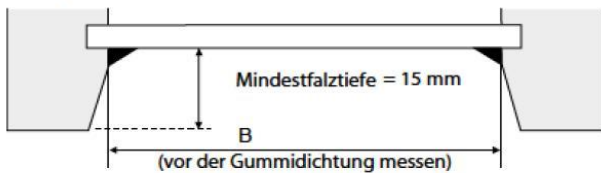

Größenbereich

min. Breite	15 cm
min. Höhe	30 cm
max. Breite	200 cm
max. Höhe	230 cm

Anlagenhöhe

50 cm	ca. 6 cm
100 cm	ca. 7 cm
150 cm	ca. 9 cm
200 cm	ca. 12 cm
230 cm	ca. 15 cm

Befestigungsvarianten

Glasfalzmontage

Klemmträger Smart (geklemmt = ohne bohren)

in Farbe weiß, grau, dunkelbraun oder schwarz

Klemmbereich 5-24mm

Wandwinkel 26mm mit Abdeckkappe

in Farbe weiß, grau, messing oder schwarz

Messanleitung

Montage im Glasfalz

(Standard oder Klemmträger Falzfix)

gerader Falz

Bestellhöhe = H

(H = Sichtbare Scheibenhöhe inkl. Abdichtgummi)

gerader Rahmen

Bestellbreite = B

(B = Sichtbare Scheibenbreite inkl. Abdichtungsgummi - 0,5 cm)

schräger Falz

schräger Rahmen

Bestellbreite = B

(B = Sichtbare Scheibenbreite inkl. Abdichtungsgummi)

Montage auf dem Fensterrahmen

(Klemmträger Smart und Wandwinkel 26mm)

Bestellbreite = B

(B = Sichtbare Scheibenbreite inkl. Abdichtgummi + ca. 4cm Überstand)
Empfehlung: Überstand pro Seite ca. 2cm = ca. 4cm Gesamt