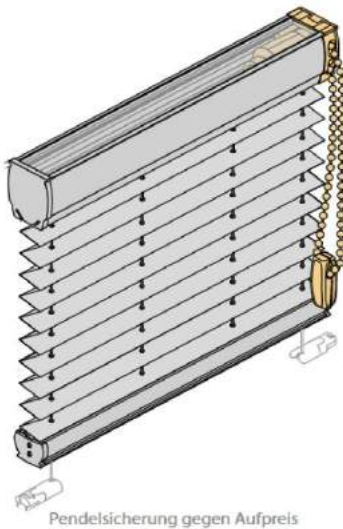

Wabenplissee nach Maß - FK mit Endloskette

Wabenplissees mit Zugschnur eignen sich hervorragend für die Montage an Wand, Decke und direkt auf dem Fensterflügel.

Zur Auswahl stehen viele verschiedene Farben, Lichtdurchlässigkeiten, Spezialnutzen wie Feuchtraumeignung, Sonnenschutzbeschichtung, Schwerentflammbar oder für Bildschirm-Arbeitsplätze geeignet.

- Maßanfertigung
- freihängende Anlage mit verstellbarem Unterprofil
- Kettenbedienung, Kettenaustritt vorn
- Bedienseite links oder rechts
- Schienenfarbe weiß, silber, messing, schwarzbraun oder eisenglimmer
- Kunststoffteile werden in weiß, grau oder schwarz farblich zugeordnet
- Pendelsicherung möglich

Größenbereich

min. Breite	25 cm
min. Höhe	30 cm
max. Breite	200 cm
max. Höhe	230 cm

Anlagenhöhe Pakethöhe

50 cm	ca. 8 cm
100 cm	ca. 9 cm
150 cm	ca. 11 cm
200 cm	ca. 14 cm
230 cm	ca. 17 cm

Befestigungsvarianten

Glasfalzmontage

Standard

in den Glasfalz geschraubt

Klemmträger Falzfix

(geklemmt = ohne bohren)

in Farbe weiß oder dunkelbraun

Klemmbereich 5-24mm

Abmessungen