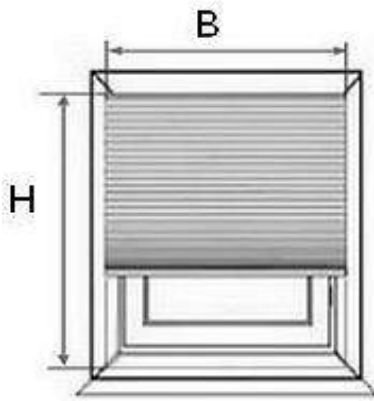

Montage in der Fensternische

Bestellbreite = B

(B = Nischenbreite* - 1 cm)
*kleinste gemessene Breite

Bestellhöhe = H

(H = Nischenhöhe)

Wichtig:

Bitte messen Sie die Nischenbreite an mindestens 3 unterschiedlichen Stellen z.B. oben, mittig und unten. Nutzen Sie dann bitte die kleinste gemessene Breite.

Hervorstehende Gegenstände wie Scharniere, Fenstergriff usw. beachten.