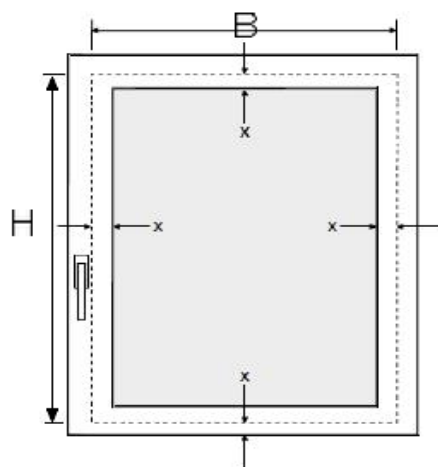

Montage auf dem Fensterrahmen mit X = gewünschter Überstand

(Wandwinkel 26mm)

Bestellbreite = B

(B = Sichtbare Scheibenbreite inkl. Abdichtungsgummi + X cm Überstand)

Wichtig! X muß mind. 2cm pro Seite betragen = mind. + 4cm

Bestellhöhe = H

(H = Sichtbare Scheibenbreite inkl. Abdichtungsgummi + X cm Überstand)

Wichtig! X muß mind. 2cm pro Seite betragen = mind. + 4cm