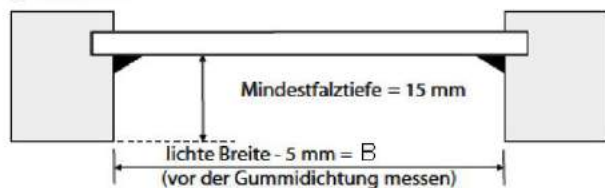

Größenbereich

min. Breite	25 cm
min. Höhe	30 cm
max. Breite	200 cm
max. Höhe	230 cm

Anlagenhöhe Pakethöhe

50 cm	ca. 8 cm
100 cm	ca. 9 cm
150 cm	ca. 11 cm
200 cm	ca. 14 cm
230 cm	ca. 17 cm

Befestigungsvarianten

Fensterflügelmontage

Klemmträger Smart (geklemmt = ohne bohren)

in Farbe weiß, grau, dunkelbraun oder schwarz

Klemmbereich 5-24mm

Wandwinkel 26mm mit Abdeckkappe

in Farbe weiß, grau, messing oder schwarz

Messanleitung

Montage im Glasfalz

(Standard oder Klemmträger Falzfix)

gerader Falz

Bestellhöhe = H

(H = Sichtbare Scheibenhöhe inkl. Abdichtgummi)

gerader Rahmen

Bestellbreite = B

(B = Sichtbare Scheibenbreite inkl. Abdichtgummi - 0,5 cm)

schräger Falz

schräger Rahmen

Bestellbreite = B

(B = Sichtbare Scheibenbreite inkl. Abdichtgummi)

Montage auf dem Fensterrahmen

(Klemmträger Smart und Wandwinkel 26mm)

Bestellbreite = B

(B = Sichtbare Scheibenbreite inkl. Abdichtgummi + ca. 4cm Überstand)
Empfehlung: Überstand pro Seite ca. 2cm = ca. 4cm Gesamt