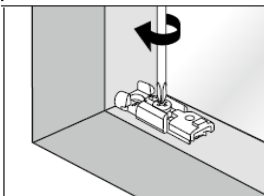

Größenbereich

min. Breite	25 cm
min. Höhe	30 cm
max. Breite	200 cm
max. Höhe	230 cm

Anlagenhöhe Pakethöhe

50 cm	ca. 8 cm
100 cm	ca. 9 cm
150 cm	ca. 11 cm
200 cm	ca. 14 cm
230 cm	ca. 17 cm

Befestigungsvarianten

Glasfalzmontage

Standard

in den Glasfalz geschraubt

Klemmträger Falzfix

(geklemmt = ohne bohren)

in Farbe weiß oder dunkelbraun

Klemmbereich 5-24mm

Abmessungen