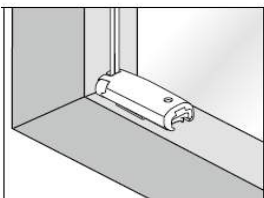

Wabenplissee nach Maß - FK mit Endloskette

Wabenplissees mit Zugschnur eignen sich hervorragend für die Montage an Wand, Decke und direkt auf dem Fensterflügel.

Zur Auswahl stehen viele verschiedene Farben, Lichtdurchlässigkeiten, Spezialnutzen wie Feuchtraumeignung, Sonnenschutzbeschichtung, Schwerentflammbar oder für Bildschirm-Arbeitsplätze geeignet.

Größenbereich

min. Breite	25 cm
min. Höhe	30 cm
max. Breite	200 cm
max. Höhe	230 cm

Anlagenhöhe Pakethöhe

50 cm	ca. 8 cm
100 cm	ca. 9 cm
150 cm	ca. 11 cm
200 cm	ca. 14 cm
230 cm	ca. 17 cm

Befestigungsvarianten

Glasfalzmontage

Standard

in den Glasfalz geschraubt

Klemmträger Falzfix

(geklemmt = ohne bohren)

in Farbe weiß oder dunkelbraun

Klemmbereich 5-24mm

Abmessungen