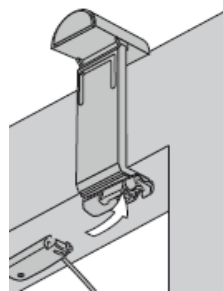

Größenbereich

min. Breite	25 cm
min. Höhe	30 cm
max. Breite	200 cm
max. Höhe	230 cm

Anlagenhöhe Pakethöhe

50 cm	ca. 8 cm
100 cm	ca. 9 cm
150 cm	ca. 11 cm
200 cm	ca. 14 cm
230 cm	ca. 17 cm

Befestigungsvarianten

Glasfalzmontage

Standard

in den Glasfalz geschraubt

Klemmträger Falzfix

(geklemmt = ohne bohren)

in Farbe weiß oder dunkelbraun

Klemmbereich 5-24mm

Abmessungen

Fensterflügelmontage

Klemmträger Smart (geklemmt = ohne bohren)

in Farbe weiß, grau, dunkelbraun oder schwarz

Klemmbereich 5-24mm

Wandwinkel 26mm mit Abdeckkappe

in Farbe weiß, grau, messing oder schwarz

Messanleitung

Montage im Glasfalz

(Standard oder Klemmträger Falzfix)

gerader Falz

Bestellhöhe = H

(H = Sichtbare Scheibenhöhe inkl. Abdichtgummi)

gerader Rahmen

Bestellbreite = B

(B = Sichtbare Scheibenbreite inkl. Abdichtungsgummi - 0,5 cm)