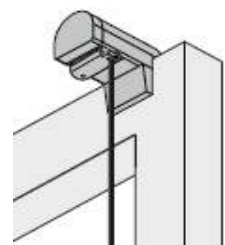

Wabenplissee nach Maß - FK mit Endloskette

Wabenplissees mit Zugschnur eignen sich hervorragend für die Montage an Wand, Decke und direkt auf dem Fensterflügel.

Zur Auswahl stehen viele verschiedene Farben, Lichtdurchlässigkeiten, Spezialnutzen wie Feuchtraumeignung, Sonnenschutzbeschichtung, Schwerentflammbar oder für Bildschirm-Arbeitsplätze geeignet.

Glasfalzmontage

Standard

in den Glasfalz geschraubt

Klemmträger Falzfix

(geklemmt = ohne bohren)

in Farbe weiß oder dunkelbraun

Klemmbereich 5-24mm

Abmessungen

Fensterflügelmontage

Klemmträger Smart (geklemmt = ohne bohren)

in Farbe weiß, grau, dunkelbraun oder schwarz

Klemmbereich 5-24mm

Wandwinkel 26mm mit Abdeckkappe

in Farbe weiß, grau, messing oder schwarz

Messanleitung