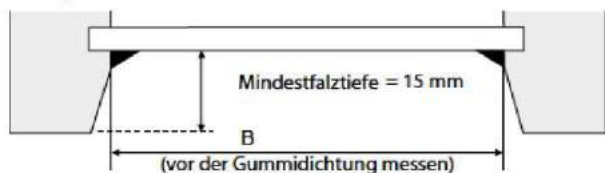

Größenbereich

min. Breite	25 cm
min. Höhe	30 cm
max. Breite	200 cm
max. Höhe	230 cm

Anlagenhöhe Pakethöhe

50 cm	ca. 8 cm
100 cm	ca. 9 cm
150 cm	ca. 11 cm
200 cm	ca. 14 cm
230 cm	ca. 17 cm

Befestigungsvarianten

Montage im Glasfalz

(Standard oder Klemmträger Falzfix)

gerader Falz

Bestellhöhe = H

(H = Sichtbare Scheibenhöhe inkl. Abdichtgummi)

gerader Rahmen

Bestellbreite = B

(B = Sichtbare Scheibenbreite inkl. Abdichtgummi - 0,5 cm)

schräger Falz

schräger Rahmen

Bestellbreite = B

(B = Sichtbare Scheibenbreite inkl. Abdichtgummi)

Montage auf dem Fensterrahmen

(Klemmträger Smart und Wandwinkel 26mm)

Bestellbreite = B

(B = Sichtbare Scheibenbreite inkl. Abdichtgummi + ca. 4cm Überstand)
Empfehlung: Überstand pro Seite ca. 2cm = ca. 4cm Gesamt