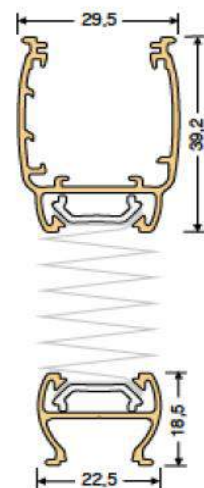

Größenbereich

min. Breite	25 cm
min. Höhe	30 cm
max. Breite	200 cm
max. Höhe	230 cm

Anlagenhöhe Pakethöhe

50 cm	ca. 8 cm
100 cm	ca. 9 cm
150 cm	ca. 11 cm
200 cm	ca. 14 cm
230 cm	ca. 17 cm

Befestigungsvarianten

Glasfalzmontage

Standard

in den Glasfalz geschraubt

Klemmträger Falzfix

(geklemmt = ohne bohren)

in Farbe weiß oder dunkelbraun

Klemmbereich 5-24mm

Abmessungen

Fensterflügelmontage

Klemmträger Smart (geklemmt = ohne bohren)

in Farbe weiß, grau, dunkelbraun oder schwarz

Klemmbereich 5-24mm

Wandwinkel 26mm mit Abdeckkappe

in Farbe weiß, grau, messing oder schwarz

Messanleitung

Montage im Glasfalz

(Standard oder Klemmträger Falzfix)

gerader Falz

Bestellhöhe = H

(H = Sichtbare Scheibenhöhe inkl. Abdichtgummi)

gerader Rahmen

Bestellbreite = B

(B = Sichtbare Scheibenbreite inkl. Abdichtgummi - 0,5 cm)