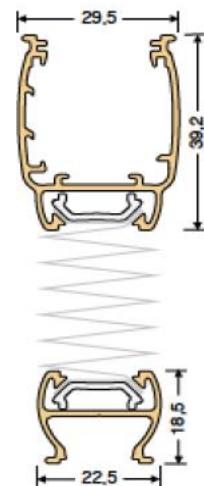

Größenbereich

min. Breite	25 cm
min. Höhe	30 cm
max. Breite	200 cm
max. Höhe	230 cm

Anlagenhöhe Pakethöhe

50 cm	ca. 8 cm
100 cm	ca. 9 cm
150 cm	ca. 11 cm
200 cm	ca. 14 cm
230 cm	ca. 17 cm

Befestigungsvarianten

Glasfalzmontage

Standard

in den Glasfalz geschraubt

Klemmträger Falzfix

(geklemmt = ohne bohren)

in Farbe weiß oder dunkelbraun

Klemmbereich 5-24mm

Abmessungen

Fensterflügelmontage

Klemmträger Smart (geklemmt = ohne bohren)

in Farbe weiß, grau, dunkelbraun oder schwarz

Klemmbereich 5-24mm

Wandwinkel 26mm mit Abdeckkappe

in Farbe weiß, grau, messing oder schwarz

Messanleitung

Montage im Glasfalz

(Standard oder Klemmträger Falzfix)

gerader Falz

Bestellhöhe = H

(H = Sichtbare Scheibenhöhe inkl. Abdichtgummi)

gerader Rahmen

Bestellbreite = B

(B = Sichtbare Scheibenbreite inkl. Abdichtungsgummi - 0,5 cm)