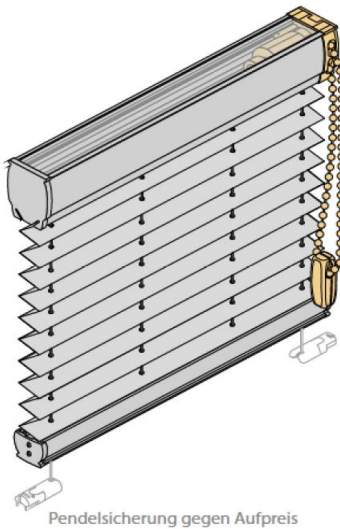

Wabenplissee nach Maß - FK mit Endloskette

Wabenplissees mit Zugschnur eignen sich hervorragend für die Montage an Wand, Decke und direkt auf dem Fensterflügel.

Zur Auswahl stehen viele verschiedene Farben, Lichtdurchlässigkeiten, Spezialnutzen wie Feuchtraumeignung, Sonnenschutzbeschichtung, Schwerentflammbar oder für Bildschirm-Arbeitsplätze geeignet.

- Maßanfertigung
- freihängende Anlage mit verstellbarem Unterprofil
- Kettenbedienung, Kettenaustritt vorn
- Bedienseite links oder rechts
- Schienenfarbe weiß, silber, messing, schwarzbraun oder eisenglimmer
- Kunststoffteile werden in weiß, grau oder schwarz farblich zugeordnet
- Pendelsicherung möglich

Größenbereich

min. Breite	25 cm
min. Höhe	30 cm
max. Breite	200 cm
max. Höhe	230 cm

Anlagenhöhe Pakethöhe

50 cm	ca. 8 cm
100 cm	ca. 9 cm
150 cm	ca. 11 cm
200 cm	ca. 14 cm
230 cm	ca. 17 cm

Befestigungsvarianten

Glasfalzmontage

Standard

in den Glasfalz geschraubt

Klemmträger Falzfix

(geklemmt = ohne bohren)

in Farbe weiß oder dunkelbraun

Klemmbereich 5-24mm

Abmessungen