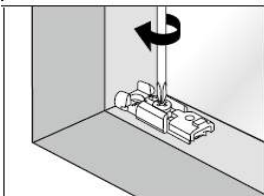

Größenbereich

min. Breite	25 cm
min. Höhe	30 cm
max. Breite	200 cm
max. Höhe	230 cm

Anlagenhöhe Pakethöhe

50 cm	ca. 8 cm
100 cm	ca. 9 cm
150 cm	ca. 11 cm
200 cm	ca. 14 cm
230 cm	ca. 17 cm

Befestigungsvarianten

Glasfalzmontage

Standard

in den Glasfalz geschraubt

Klemmträger Falzfix

(geklemmt = ohne bohren)

in Farbe weiß oder dunkelbraun

Klemmbereich 5-24mm

Abmessungen