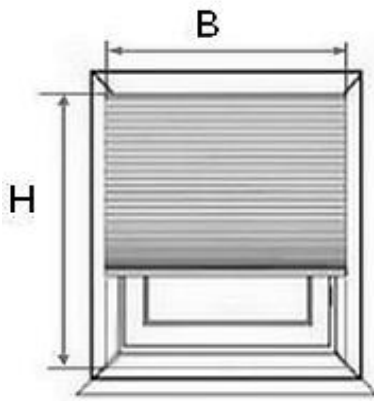

Montage in der Fensternische

Bestellbreite = B

(B = Nischenbreite* - 1 cm)

*kleinste gemessene Breite

Bestellhöhe = H

(H = Nischenhöhe)

Wichtig:

Bitte messen Sie die Nischenbreite an mindestens 3 unterschiedlichen Stellen z.B. oben, mittig und unten. Nutzen Sie dann bitte die kleinste gemessene Breite.

Hervorstehende Gegenstände wie Scharniere, Fenstergriff usw. beachten.