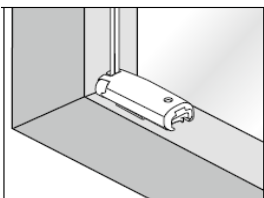

Größenbereich

min. Breite	25 cm
min. Höhe	30 cm
max. Breite	200 cm
max. Höhe	230 cm

Anlagenhöhe Pakethöhe

50 cm	ca. 8 cm
100 cm	ca. 9 cm
150 cm	ca. 11 cm
200 cm	ca. 14 cm
230 cm	ca. 17 cm

Befestigungsvarianten

Glasfalzmontage

Standard

in den Glasfalz geschraubt

Klemmträger Falzfix

(geklemmt = ohne bohren)

in Farbe weiß oder dunkelbraun

Klemmbereich 5-24mm

Abmessungen