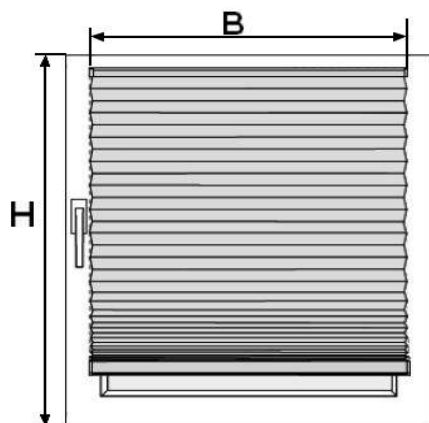

Montage im Glasfalz

(Standard oder Klemmträger Falzfix)

gerader Falz

Bestellhöhe = H

(H = Sichtbare Scheibenhöhe inkl. Abdichtgummi)

gerader Rahmen

Bestellbreite = B

(B = Sichtbare Scheibenbreite inkl. Abdichtgummi - 0,5 cm)

schräger Falz

schräger Rahmen

Bestellbreite = B

(B = Sichtbare Scheibenbreite inkl. Abdichtgummi)

Montage auf dem Fensterrahmen

(Klemmträger Smart und Wandwinkel 26mm)

Bestellbreite = B

(B = Sichtbare Scheibenbreite inkl. Abdichtgummi + ca. 4cm Überstand)
Empfehlung: Überstand pro Seite ca. 2cm = ca. 4cm Gesamt