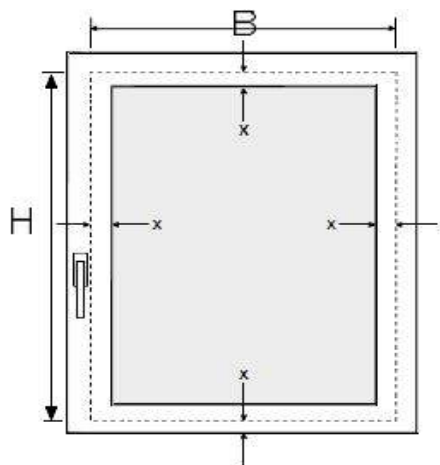

Montage auf dem Fensterrahmen mit X = gewünschter Überstand

(Wandwinkel 26mm)

Bestellbreite = B

(B = Sichtbare Scheibenbreite inkl. Abdichtgummi + X cm Überstand)

Wichtig! X muß mind. 2cm pro Seite betragen = mind. + 4cm

Bestellhöhe = H

(H = Sichtbare Scheibenbreite inkl. Abdichtgummi + X cm Überstand)

Wichtig! X muß mind. 2cm pro Seite betragen = mind. + 4cm