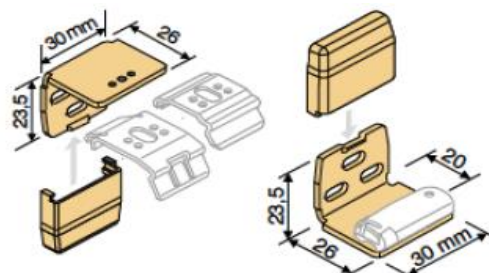

Größenbereich

min. Breite	25 cm
min. Höhe	30 cm
max. Breite	200 cm
max. Höhe	230 cm

Anlagenhöhe Pakethöhe

50 cm	ca. 8 cm
100 cm	ca. 9 cm
150 cm	ca. 11 cm
200 cm	ca. 14 cm
230 cm	ca. 17 cm

Befestigungsvarianten

Fensterflügelmontage

Klemmträger Smart (geklemmt = ohne bohren)

in Farbe weiß, grau, dunkelbraun oder schwarz

Klemmbereich 5-24mm

Wandwinkel 26mm mit Abdeckkappe

in Farbe weiß, grau, messing oder schwarz

Messanleitung

Montage im Glasfalz

(Standard oder Klemmträger Falzfix)

gerader Falz

Bestellhöhe = H

(H = Sichtbare Scheibenhöhe inkl. Abdichtgummi)

gerader Rahmen

Bestellbreite = B

(B = Sichtbare Scheibenbreite inkl. Abdichtungsgummi - 0,5 cm)

schräger Falz

schräger Rahmen

Bestellbreite = B

(B = Sichtbare Scheibenbreite inkl. Abdichtungsgummi)

Montage auf dem Fensterrahmen

(Klemmträger Smart und Wandwinkel 26mm)

Bestellbreite = B

(B = Sichtbare Scheibenbreite inkl. Abdichtungsgummi + ca. 4cm Überstand)
Empfehlung: Überstand pro Seite ca. 2cm = ca. 4cm Gesamt