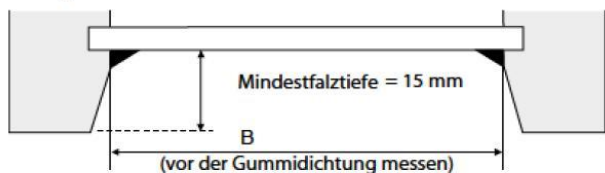

Größenbereich

min. Breite	25 cm
min. Höhe	30 cm
max. Breite	200 cm
max. Höhe	230 cm

Anlagenhöhe Pakethöhe

50 cm	ca. 8 cm
100 cm	ca. 9 cm
150 cm	ca. 11 cm
200 cm	ca. 14 cm
230 cm	ca. 17 cm

Befestigungsvarianten

Fensterflügelmontage

Klemmträger Smart (geklemmt = ohne bohren)

in Farbe weiß, grau, dunkelbraun oder schwarz

Klemmbereich 5-24mm

Wandwinkel 26mm mit Abdeckkappe

in Farbe weiß, grau, messing oder schwarz

Messanleitung

Montage im Glasfalz

(Standard oder Klemmträger Falzfix)

gerader Falz

Bestellhöhe = H

(H = Sichtbare Scheibenhöhe inkl. Abdichtgummi)

gerader Rahmen

Bestellbreite = B

(B = Sichtbare Scheibenbreite inkl. Abdichtungsgummi - 0,5 cm)

schräger Falz

schräger Rahmen

Bestellbreite = B

(B = Sichtbare Scheibenbreite inkl. Abdichtungsgummi)

Montage auf dem Fensterrahmen

(Klemmträger Smart und Wandwinkel 26mm)

Bestellbreite = B

(B = Sichtbare Scheibenbreite inkl. Abdichtungsgummi + ca. 4cm Überstand)
Empfehlung: Überstand pro Seite ca. 2cm = ca. 4cm Gesamt