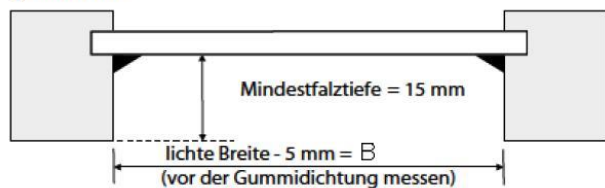

Größenbereich

min. Breite	25 cm
min. Höhe	30 cm
max. Breite	200 cm
max. Höhe	230 cm

Anlagenhöhe Pakethöhe

50 cm	ca. 8 cm
100 cm	ca. 9 cm
150 cm	ca. 11 cm
200 cm	ca. 14 cm
230 cm	ca. 17 cm

Befestigungsvarianten

Fensterflügelmontage

Klemmträger Smart (geklemmt = ohne bohren)

in Farbe weiß, grau, dunkelbraun oder schwarz

Klemmbereich 5-24mm

Wandwinkel 26mm mit Abdeckkappe

in Farbe weiß, grau, messing oder schwarz

Messanleitung

Montage im Glasfalz

(Standard oder Klemmträger Falzfix)

gerader Falz

Bestellhöhe = H

(H = Sichtbare Scheibenhöhe inkl. Abdichtgummi)

gerader Rahmen

Bestellbreite = B

(B = Sichtbare Scheibenbreite inkl. Abdichtungsgummi - 0,5 cm)

schräger Falz

schräger Rahmen

Bestellbreite = B

(B = Sichtbare Scheibenbreite inkl. Abdichtungsgummi)

Montage auf dem Fensterrahmen

(Klemmträger Smart und Wandwinkel 26mm)

Bestellbreite = B

(B = Sichtbare Scheibenbreite inkl. Abdichtungsgummi + ca. 4cm Überstand)
Empfehlung: Überstand pro Seite ca. 2cm = ca. 4cm Gesamt