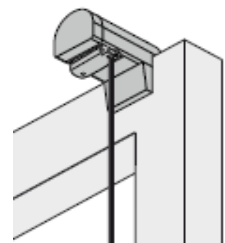

Größenbereich

min. Breite	25 cm
min. Höhe	30 cm
max. Breite	200 cm
max. Höhe	230 cm

Anlagenhöhe Pakethöhe

50 cm	ca. 8 cm
100 cm	ca. 9 cm
150 cm	ca. 11 cm
200 cm	ca. 14 cm
230 cm	ca. 17 cm

Befestigungsvarianten

Glasfalzmontage

Standard

in den Glasfalz geschraubt

Klemmträger Falzfix

(geklemmt = ohne bohren)

in Farbe weiß oder dunkelbraun

Klemmbereich 5-24mm

Abmessungen

Fensterflügelmontage

Klemmträger Smart (geklemmt = ohne bohren)

in Farbe weiß, grau, dunkelbraun oder schwarz

Klemmbereich 5-24mm

Wandwinkel 26mm mit Abdeckkappe

in Farbe weiß, grau, messing oder schwarz

Messanleitung

Montage im Glasfalz

(Standard oder Klemmträger Falzfix)

gerader Falz

Bestellhöhe = H

(H = Sichtbare Scheibenhöhe inkl. Abdichtgummi)

gerader Rahmen

Bestellbreite = B

(B = Sichtbare Scheibenbreite inkl. Abdichtungsgummi - 0,5 cm)