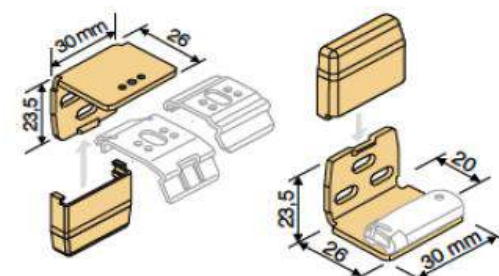

Größenbereich

min. Breite	25 cm
min. Höhe	30 cm
max. Breite	200 cm
max. Höhe	230 cm

Anlagenhöhe Pakethöhe

50 cm	ca. 8 cm
100 cm	ca. 9 cm
150 cm	ca. 11 cm
200 cm	ca. 14 cm
230 cm	ca. 17 cm

Befestigungsvarianten

Fensterflügelmontage

Klemmträger Smart (geklemmt = ohne bohren)

in Farbe weiß, grau, dunkelbraun oder schwarz

Klemmbereich 5-24mm

Wandwinkel 26mm mit Abdeckkappe

in Farbe weiß, grau, messing oder schwarz

Messanleitung

Montage im Glasfalz

(Standard oder Klemmträger Falzfix)

gerader Falz

Bestellhöhe = H

(H = Sichtbare Scheibenhöhe inkl. Abdichtgummi)

gerader Rahmen

Bestellbreite = B

(B = Sichtbare Scheibenbreite inkl. Abdichtgummi - 0,5 cm)

schräger Falz

schräger Rahmen

Bestellbreite = B

(B = Sichtbare Scheibenbreite inkl. Abdichtgummi)

Montage auf dem Fensterrahmen

(Klemmträger Smart und Wandwinkel 26mm)

Bestellbreite = B

(B = Sichtbare Scheibenbreite inkl. Abdichtgummi + ca. 4cm Überstand)
Empfehlung: Überstand pro Seite ca. 2cm = ca. 4cm Gesamt