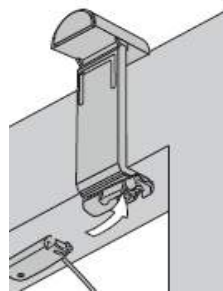

Glasfalzmontage

Standard

in den Glasfalz geschraubt

Klemmträger Falzfix

(geklemmt = ohne bohren)

in Farbe weiß oder dunkelbraun

Klemmbereich 5-24mm

Abmessungen

Fensterflügelmontage

Klemmträger Smart (geklemmt = ohne bohren)

in Farbe weiß, grau, dunkelbraun oder schwarz

Klemmbereich 5-24mm

Wandwinkel 26mm mit Abdeckkappe

in Farbe weiß, grau, messing oder schwarz

Messanleitung

Montage im Glasfalz

(Standard oder Klemmträger Falzfix)

gerader Falz

Bestellhöhe = H

(H = Sichtbare Scheibenhöhe inkl. Abdichtgummi)

gerader Rahmen

Bestellbreite = B

(B = Sichtbare Scheibenbreite inkl. Abdichtgummi - 0,5 cm)